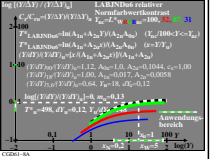

Siehe ähnliche Dateien: <http://farbe.li.tu-berlin.de/CGD6/CGD6.HTM>
 Technische Information: <http://farbe.li.tu-berlin.de/oder/http://farbe.li.tu-berlin.de>

TUB-Registrierung: 20220301 - CGD6/CGD6L0N1.TXT /PS
 Anwendung für Messung von Display-Ausgabe
 TUB-Material: Code=mat4ta