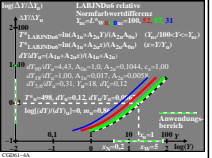

Siehe ähnliche Dateien: <http://farbe.li.tu-berlin.de/CGD6/CGD6.HTM>
 Technische Information: <http://farbe.li.tu-berlin.de/oder/http://farbe.li.tu-berlin.de>

TUB-Registrierung: 20220301 - CGD6/CGD6L0N1.TXT /PS
 Anwendung für Messung von Display-Ausgabe
 TUB-Material: Code=mat4ta