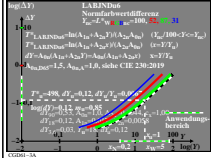

Siehe ähnliche Dateien: <http://farbe.li.tu-berlin.de/CGD6/CGD6.HTM>
 Technische Information: <http://farbe.li.tu-berlin.de/oder/http://farbe.li.tu-berlin.de>

TUB-Registrierung: 20220301 - CGD6/CGD6L0N1.TXT /PS
 Anwendung für Messung von Display-Ausgabe
 TUB-Material: Code=mat4ta