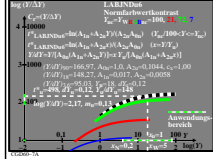

Siehe ähnliche Dateien: <http://farbe.li.tu-berlin.de/CGD6/CGD6.HTM>
 Technische Information: <http://farbe.li.tu-berlin.de/oder/http://farbe.li.tu-berlin.de>

TUB-Registrierung: 20220301 - CGD6/CGD6L0N1.TXT /PS
 Anwendung für Messung von Display-Ausgabe
 TUB-Material: Code=mat4ta