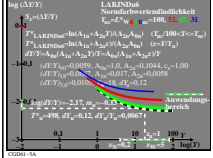

Siehe ähnliche Dateien: <http://farbe.li.tu-berlin.de/CGD6/CGD6.HTM>
 Technische Information: <http://farbe.li.tu-berlin.de/oder/http://farbe.li.tu-berlin.de>

TUB-Registrierung: 20220301 - CGD6/CGD6L0N1.TXT /PS
 Anwendung für Messung von Display-Ausgabe
 TUB-Material: Code=mat4ta