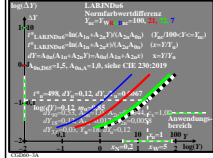

Siehe ähnliche Dateien: <http://farbe.li.tu-berlin.de/CGD6/CGD6.HTM>
 Technische Information: <http://farbe.li.tu-berlin.de/oder/http://farbe.li.tu-berlin.de>

TUB-Registrierung: 20220301 - CGD6/CGD6L0N1.TXT /PS
 Anwendung für Messung von Display-Ausgabe
 TUB-Material: Code=mat4ta