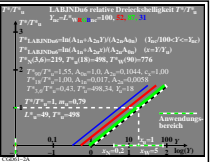

Siehe ähnliche Dateien: <http://farbe.li.tu-berlin.de/CGD6/CGD6.HTM>
 Technische Information: <http://farbe.li.tu-berlin.de/oder/http://farbe.li.tu-berlin.de>

TUB-Registrierung: 20220301 - CGD6/CGD6L0N1.TXT /PS
 Anwendung für Messung von Display-Ausgabe
 TUB-Material: Code=mat4ta