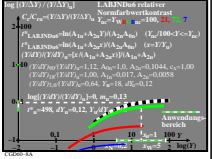

Siehe ähnliche Dateien: <http://farbe.li.tu-berlin.de/CGD6/CGD6.HTM>
 Technische Information: <http://farbe.li.tu-berlin.de/oder/http://farbe.li.tu-berlin.de>

TUB-Registrierung: 20220301 - CGD6/CGD6L0N1.TXT /PS
 Anwendung für Messung von Display-Ausgabe
 TUB-Material: Code=mat4ta