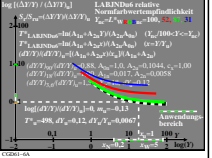

Siehe ähnliche Dateien: <http://farbe.li.tu-berlin.de/CGD6/CGD6.HTM>
 Technische Information: <http://farbe.li.tu-berlin.de/oder/http://farbe.li.tu-berlin.de>

TUB-Registrierung: 20220301 - CGD6/CGD6L0N1.TXT /PS
 Anwendung für Messung von Display-Ausgabe
 TUB-Material: Code=mat4ta