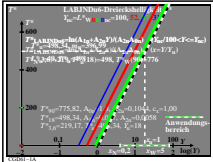

Siehe ähnliche Dateien: <http://farbe.li.tu-berlin.de/CGD6/CGD6.HTM>
 Technische Information: <http://farbe.li.tu-berlin.de/oder/http://farbe.li.tu-berlin.de>

TUB-Registrierung: 20220301 - CGD6/CGD6L0N1.TXT /PS
 Anwendung für Messung von Display-Ausgabe
 TUB-Material: Code=mat4ta