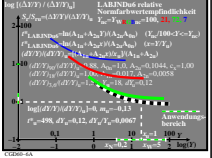

Siehe ähnliche Dateien: <http://farbe.li.tu-berlin.de/CGD6/CGD6.HTM>
 Technische Information: <http://farbe.li.tu-berlin.de/oder/http://farbe.li.tu-berlin.de>

TUB-Registrierung: 20220301 - CGD6/CGD6L0N1.TXT /PS
 Anwendung für Messung von Display-Ausgabe
 TUB-Material: Code=mat4ta