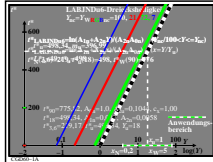

Siehe ähnliche Dateien: <http://farbe.li.tu-berlin.de/CGD6/CGD6.HTM>
 Technische Information: <http://farbe.li.tu-berlin.de/oder/http://farbe.li.tu-berlin.de>

TUB-Registrierung: 20220301 - CGD6/CGD6L0N1.TXT /PS
 Anwendung für Messung von Display-Ausgabe
 TUB-Material: Code=mat4ta