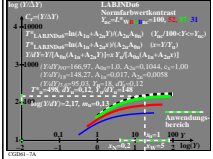

Siehe ähnliche Dateien: <http://farbe.li.tu-berlin.de/CGD6/CGD6.HTM>
 Technische Information: <http://farbe.li.tu-berlin.de/oder/http://farbe.li.tu-berlin.de>

TUB-Registrierung: 20220301 - CGD6/CGD6L0N1.TXT /PS
 Anwendung für Messung von Display-Ausgabe
 TUB-Material: Code=mat4ta