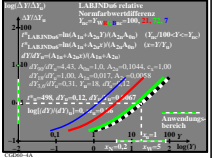

Siehe ähnliche Dateien: <http://farbe.li.tu-berlin.de/CGD6/CGD6.HTM>
 Technische Information: <http://farbe.li.tu-berlin.de/oder/http://farbe.li.tu-berlin.de>

TUB-Registrierung: 20220301 - CGD6/CGD6L0N1.TXT /PS
 Anwendung für Messung von Display-Ausgabe
 TUB-Material: Code=mat4ta