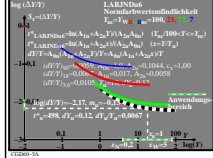

Siehe ähnliche Dateien: <http://farbe.li.tu-berlin.de/CGD6/CGD6.HTM>
 Technische Information: <http://farbe.li.tu-berlin.de/oder/http://farbe.li.tu-berlin.de>

TUB-Registrierung: 20220301 - CGD6/CGD6L0N1.TXT /PS
 Anwendung für Messung von Display-Ausgabe
 TUB-Material: Code=mat4ta