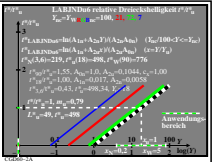

Siehe ähnliche Dateien: <http://farbe.li.tu-berlin.de/CGD6/CGD6.HTM>
 Technische Information: <http://farbe.li.tu-berlin.de/oder/http://farbe.li.tu-berlin.de>

TUB-Registrierung: 20220301 - CGD6/CGD6L0N1.TXT /PS
 Anwendung für Messung von Display-Ausgabe
 TUB-Material: Code=mat4ta