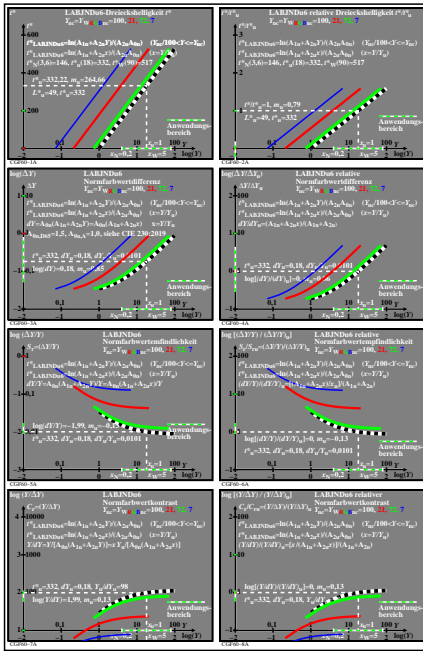

Siehe ähnliche Dateien: <http://farbe.li.tu-berlin.de/CGF6/CGF6.HTM>
 Technische Information: <http://farbe.li.tu-berlin.de/oder/http://farbe.li.tu-berlin.de>

TUB-Registrierung: 2022/301 - CGF6/CGF6L0N1.TXT /PS
 Anwendung für Messung von Display-Ausgabe

TUB-Material: Code=mat4ta