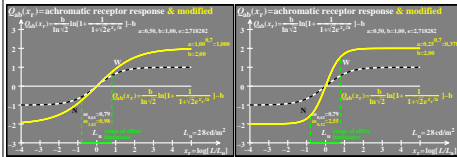

see similar files: <http://farbe.li.tu-berlin.de/DEB5/DEB5.HTM>
 technical information: <http://farbe.li.tu-berlin.de> or <http://color.li.tu-berlin.de>

TUB registration: 20210901-DEB5/DEB5L0N1.TXT /PS
 application for evaluation and measurement of display or print output