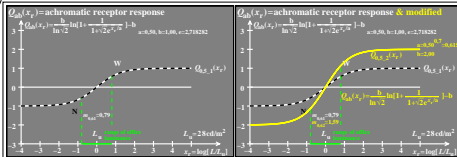

see similar files: <http://farbe.li.tu-berlin.de/DEB5/DEB5.HTM>
 technical information: <http://farbe.li.tu-berlin.de> or <http://color.li.tu-berlin.de>

TUB registration: 20210901-DEB5/DEB5L0N1.TXT /PS
 application for evaluation and measurement of display or print output