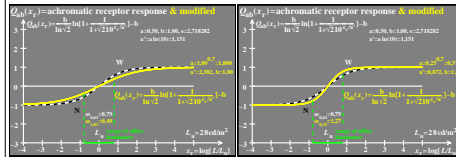

see similar files: <http://farbe.li.tu-berlin.de/DEB5/DEB5.HTM>
 technical information: <http://farbe.li.tu-berlin.de> or <http://color.li.tu-berlin.de>

TUB registration: 20210901-DEB5/DEB5L0N1.TXT /PS
 application for evaluation and measurement of display or print output