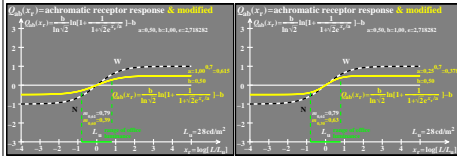

see similar files: <http://farbe.li.tu-berlin.de/DEB5/DEB5.HTM>
 technical information: <http://farbe.li.tu-berlin.de> or <http://color.li.tu-berlin.de>

TUB registration: 20210901-DEB5/DEB5L0N1.TXT /PS
 application for evaluation and measurement of display or print output