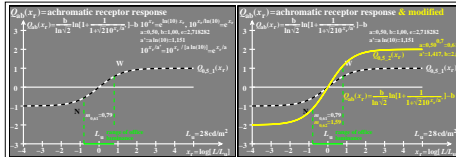

see similar files: <http://farbe.li.tu-berlin.de/DEB5/DEB5.HTM>
 technical information: <http://farbe.li.tu-berlin.de> or <http://color.li.tu-berlin.de>

TUB registration: 20210901-DEB5/DEB5L0N1.TXT /PS
 application for evaluation and measurement of display or print output