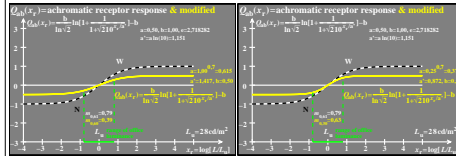

see similar files: <http://farbe.li.tu-berlin.de/DEB5/DEB5.HTM>
 technical information: <http://farbe.li.tu-berlin.de> or <http://color.li.tu-berlin.de>

TUB registration: 20210901-DEB5/DEB5L0N1.TXT /PS
 application for evaluation and measurement of display or print output