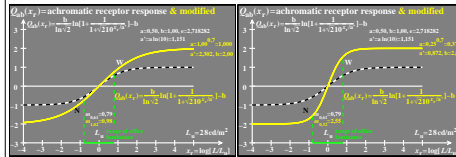

see similar files: <http://farbe.li.tu-berlin.de/DEB5/DEB5.HTM>
 technical information: <http://farbe.li.tu-berlin.de> or <http://color.li.tu-berlin.de>

TUB registration: 20210901-DEB5/DEB5L0N1.TXT /PS
 application for evaluation and measurement of display or print output