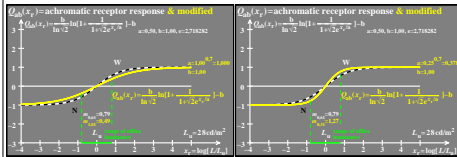

see similar files: <http://farbe.li.tu-berlin.de/DEB5/DEB5.HTM>
 technical information: <http://farbe.li.tu-berlin.de> or <http://color.li.tu-berlin.de>

TUB registration: 20210901-DEB5/DEB5L0N1.TXT /PS
 application for evaluation and measurement of display or print output