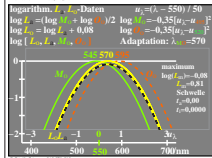

TUB-Registrierung: 20210901 -DGA6/DGA6L0N1.TXT /PS
Anwendung für Messung von Display -Ausgabe

TUB-Material: Code=mathta