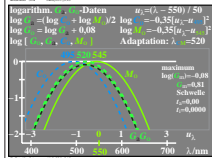

TUB-Registrierung: 20210901 -DGA6/DGA6L0N1.TXT /PS
Anwendung für Messung von Display -Ausgabe

TUB-Material: Code=mathta