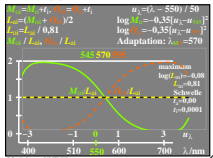

TUB-Registrierung: 20210901 -DGA6/DGA6L0N1.TXT /PS
Anwendung für Messung von Display -Ausgabe

TUB-Material: Code=mathta