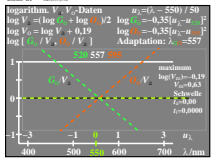

TUB-Registrierung: 20210901 -DGA6/DGA6L0N1.TXT /PS
Anwendung für Messung von Display -Ausgabe

TUB-Material: Code=mathta