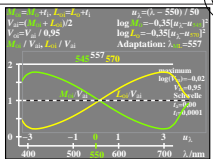

TUB-Registrierung: 20210901 -DGA6/DGA6L0N1.TXT /PS
Anwendung für Messung von Display -Ausgabe

TUB-Material: Code=mathta