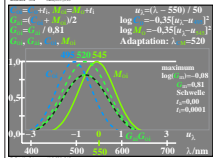

TUB-Registrierung: 20210901 -DGA6/DGA6L0N1.TXT /PS
Anwendung für Messung von Display -Ausgabe

TUB-Material: Code=mathta