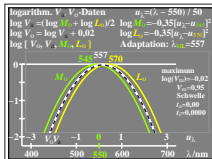

TUB-Registrierung: 20210901 -DGA6/DGA6L0N1.TXT /PS
Anwendung für Messung von Display -Ausgabe

TUB-Material: Code=mathta