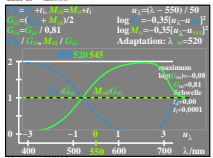

TUB-Registrierung: 20210901 -DGA6/DGA6L0N1.TXT /PS
Anwendung für Messung von Display -Ausgabe

TUB-Material: Code=mathta