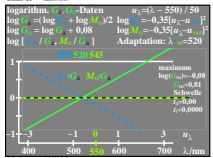

TUB-Registrierung: 20210901 -DGA6/DGA6L0N1.TXT /PS
Anwendung für Messung von Display -Ausgabe

TUB-Material: Code=mathta