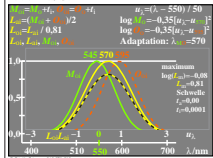

TUB-Registrierung: 20210901 -DGA6/DGA6L0N1.TXT /PS
Anwendung für Messung von Display -Ausgabe

TUB-Material: Code=mathta