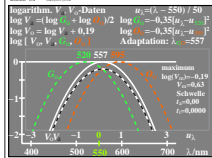

TUB-Registrierung: 20210901 -DGA6/DGA6L0N1.TXT /PS
Anwendung für Messung von Display -Ausgabe

TUB-Material: Code=mathta