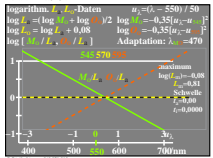

TUB-Registrierung: 20210901 -DGA6/DGA6L0N1.TXT /PS
Anwendung für Messung von Display -Ausgabe

TUB-Material: Code=mathta