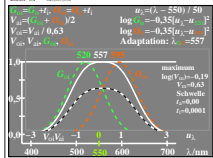

TUB-Registrierung: 20210901 -DGA6/DGA6L0N1.TXT /PS
Anwendung für Messung von Display -Ausgabe

TUB-Material: Code=mathta