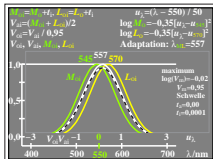

TUB-Registrierung: 20210901 -DGA6/DGA6L0N1.TXT /PS
Anwendung für Messung von Display -Ausgabe

TUB-Material: Code=mathta