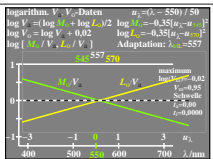

TUB-Registrierung: 20210901 -DGA6/DGA6L0N1.TXT /PS
Anwendung für Messung von Display -Ausgabe

TUB-Material: Code=mathta