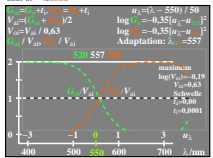

TUB-Registrierung: 20210901 -DGA6/DGA6L0N1.TXT /PS
Anwendung für Messung von Display -Ausgabe

TUB-Material: Code=mathta