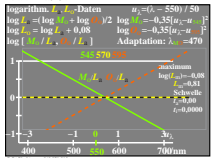

Siehe ähnliche Dateien: <http://farbe.li.tu-berlin.de/DGA7/DGA7.HTM>
 Technische Information: <http://farbe.li.tu-berlin.de/oderhttp://color.li.tu-berlin.de>

TUB-Registrierung: 20210901-DGA7/DGA7L0N1.TXT /PS
 Anwendung für Messung von Display-Ausgabe