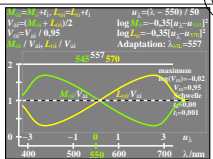

Siehe ähnliche Dateien: <http://farbe.li.tu-berlin.de/DGA7/DGA7.HTM>
 Technische Information: <http://farbe.li.tu-berlin.de/oderhttp://color.li.tu-berlin.de>

TUB-Registrierung: 20210901-DGA7/DGA7L0N1.TXT /PS
 Anwendung für Messung von Display-Ausgabe