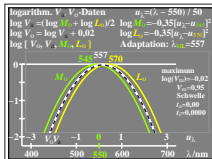

Siehe ähnliche Dateien: <http://farbe.li.tu-berlin.de/DGA7/DGA7.HTM>
 Technische Information: <http://farbe.li.tu-berlin.de/oderhttp://color.li.tu-berlin.de>

TUB-Registrierung: 20210901-DGA7/DGA7L0N1.TXT /PS
 Anwendung für Messung von Display-Ausgabe