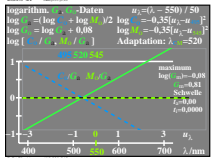

Siehe ähnliche Dateien: <http://farbe.li.tu-berlin.de/DGA7/DGA7.HTM>
 Technische Information: <http://farbe.li.tu-berlin.de/oderhttp://color.li.tu-berlin.de>

TUB-Registrierung: 20210901-DGA7/DGA7L0N1.TXT /PS
 Anwendung für Messung von Display-Ausgabe