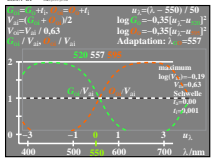

Siehe ähnliche Dateien: <http://farbe.li.tu-berlin.de/DGA7/DGA7.HTM>
 Technische Information: <http://farbe.li.tu-berlin.de/oderhttp://color.li.tu-berlin.de>

TUB-Registrierung: 20210901-DGA7/DGA7L0N1.TXT /PS
 Anwendung für Messung von Display-Ausgabe