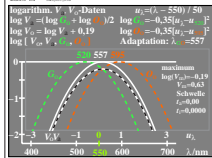

Siehe ähnliche Dateien: <http://farbe.li.tu-berlin.de/DGA7/DGA7.HTM>
 Technische Information: <http://farbe.li.tu-berlin.de/oderhttp://color.li.tu-berlin.de>

TUB-Registrierung: 20210901-DGA7/DGA7L0N1.TXT /PS
 Anwendung für Messung von Display-Ausgabe