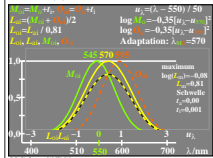

Siehe ähnliche Dateien: <http://farbe.li.tu-berlin.de/DGA7/DGA7.HTM>
 Technische Information: <http://farbe.li.tu-berlin.de/oderhttp://color.li.tu-berlin.de>

TUB-Registrierung: 20210901-DGA7/DGA7L0N1.TXT /PS
 Anwendung für Messung von Display-Ausgabe