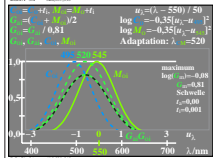

Siehe ähnliche Dateien: <http://farbe.li.tu-berlin.de/DGA7/DGA7.HTM>
 Technische Information: <http://farbe.li.tu-berlin.de/oderhttp://color.li.tu-berlin.de>

TUB-Registrierung: 20210901-DGA7/DGA7L0N1.TXT /PS
 Anwendung für Messung von Display-Ausgabe