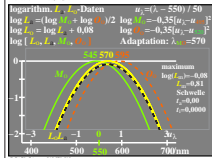

Siehe ähnliche Dateien: <http://farbe.li.tu-berlin.de/DGA7/DGA7.HTM>
 Technische Information: <http://farbe.li.tu-berlin.de/oderhttp://color.li.tu-berlin.de>

TUB-Registrierung: 20210901-DGA7/DGA7L0N1.TXT /PS
 Anwendung für Messung von Display-Ausgabe