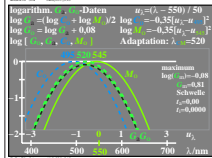

Siehe ähnliche Dateien: <http://farbe.li.tu-berlin.de/DGA7/DGA7.HTM>
 Technische Information: <http://farbe.li.tu-berlin.de/oderhttp://color.li.tu-berlin.de>

TUB-Registrierung: 20210901-DGA7/DGA7L0N1.TXT /PS
 Anwendung für Messung von Display-Ausgabe