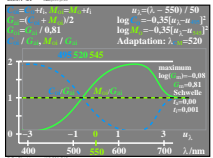

Siehe ähnliche Dateien: <http://farbe.li.tu-berlin.de/DGA7/DGA7.HTM>
 Technische Information: <http://farbe.li.tu-berlin.de/oderhttp://color.li.tu-berlin.de>

TUB-Registrierung: 20210901-DGA7/DGA7L0N1.TXT /PS
 Anwendung für Messung von Display-Ausgabe