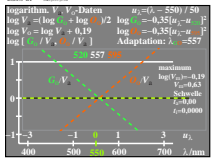

Siehe ähnliche Dateien: <http://farbe.li.tu-berlin.de/DGA7/DGA7.HTM>
 Technische Information: <http://farbe.li.tu-berlin.de/oderhttp://color.li.tu-berlin.de>

TUB-Registrierung: 20210901-DGA7/DGA7L0N1.TXT /PS
 Anwendung für Messung von Display-Ausgabe