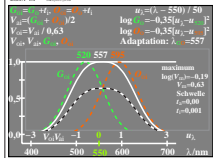

Siehe ähnliche Dateien: <http://farbe.li.tu-berlin.de/DGA7/DGA7.HTM>
 Technische Information: <http://farbe.li.tu-berlin.de/oderhttp://color.li.tu-berlin.de>

TUB-Registrierung: 20210901-DGA7/DGA7L0N1.TXT /PS
 Anwendung für Messung von Display-Ausgabe