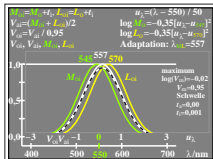

Siehe ähnliche Dateien: <http://farbe.li.tu-berlin.de/DGA7/DGA7.HTM>
 Technische Information: <http://farbe.li.tu-berlin.de/oderhttp://color.li.tu-berlin.de>

TUB-Registrierung: 20210901-DGA7/DGA7L0N1.TXT /PS
 Anwendung für Messung von Display-Ausgabe