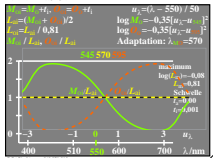

Siehe ähnliche Dateien: <http://farbe.li.tu-berlin.de/DGA7/DGA7.HTM>
 Technische Information: <http://farbe.li.tu-berlin.de/oderhttp://color.li.tu-berlin.de>

TUB-Registrierung: 20210901-DGA7/DGA7L0N1.TXT /PS
 Anwendung für Messung von Display-Ausgabe