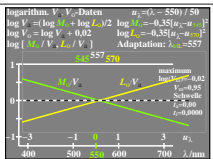

Siehe ähnliche Dateien: <http://farbe.li.tu-berlin.de/DGA7/DGA7.HTM>
 Technische Information: <http://farbe.li.tu-berlin.de/oderhttp://color.li.tu-berlin.de>

TUB-Registrierung: 20210901-DGA7/DGA7L0N1.TXT /PS
 Anwendung für Messung von Display-Ausgabe