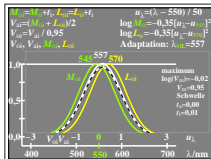

TUB-Registrierung: 20210901-DGA8/DGA8L0N1.TXT / PS
Anwendung für Messung von Display-Ausgabe

TUB-Material: Code=mat4a