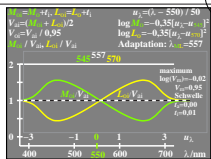

TUB-Registrierung: 20210901-DGA8/DGA8L0N1.TXT / PS
Anwendung für Messung von Display-Ausgabe

TUB-Material: Code=mat4a