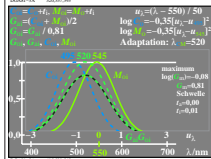

TUB-Registrierung: 20210901-DGA8/DGA8L0N1.TXT / PS
Anwendung für Messung von Display-Ausgabe

TUB-Material: Code=mat4a