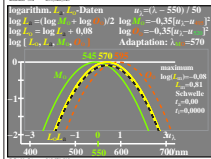

TUB-Registrierung: 20210901-DGA8/DGA8L0N1.TXT / PS
Anwendung für Messung von Display-Ausgabe

TUB-Material: Code=mat4a