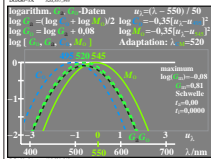

TUB-Registrierung: 20210901-DGA8/DGA8L0N1.TXT / PS
Anwendung für Messung von Display-Ausgabe

TUB-Material: Code=mat4a