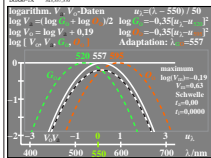

TUB-Registrierung: 20210901-DGA8/DGA8L0N1.TXT / PS
Anwendung für Messung von Display-Ausgabe

TUB-Material: Code=mat4a