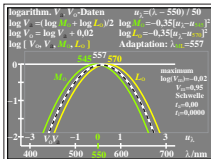

TUB-Registrierung: 20210901-DGA8/DGA8L0N1.TXT / PS
Anwendung für Messung von Display-Ausgabe

TUB-Material: Code=mat4a