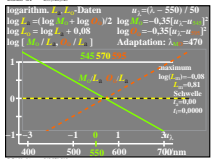

TUB-Registrierung: 20210901-DGA8/DGA8L0N1.TXT / PS
Anwendung für Messung von Display-Ausgabe

TUB-Material: Code=mat4a