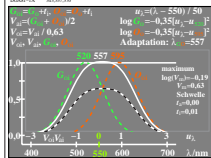

TUB-Registrierung: 20210901-DGA8/DGA8L0N1.TXT / PS
Anwendung für Messung von Display-Ausgabe

TUB-Material: Code=mat4a