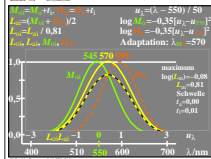

TUB-Registrierung: 20210901-DGA8/DGA8L0N1.TXT / PS
Anwendung für Messung von Display-Ausgabe

TUB-Material: Code=mat4a