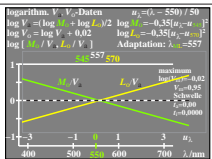

TUB-Registrierung: 20210901-DGA8/DGA8L0N1.TXT / PS
Anwendung für Messung von Display-Ausgabe

TUB-Material: Code=mat4a