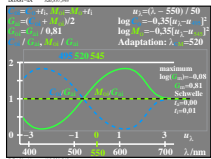

TUB-Registrierung: 20210901-DGA8/DGA8L0N1.TXT / PS
Anwendung für Messung von Display-Ausgabe

TUB-Material: Code=mat4a