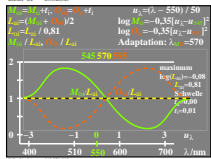

TUB-Registrierung: 20210901-DGA8/DGA8L0N1.TXT / PS
Anwendung für Messung von Display-Ausgabe

TUB-Material: Code=mat4a