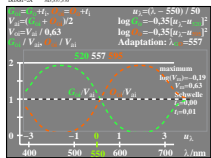

TUB-Registrierung: 20210901-DGA8/DGA8L0N1.TXT / PS
Anwendung für Messung von Display-Ausgabe

TUB-Material: Code=mat4a