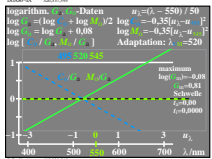

TUB-Registrierung: 20210901-DGA8/DGA8L0N1.TXT / PS
Anwendung für Messung von Display-Ausgabe

TUB-Material: Code=mat4a