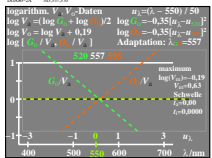

TUB-Registrierung: 20210901-DGA8/DGA8L0N1.TXT / PS
Anwendung für Messung von Display-Ausgabe

TUB-Material: Code=mat4a