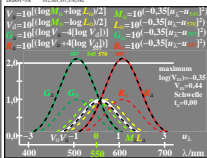

Siehe ähnliche Dateien: <http://farbe.liu-tu-berlin.de/DGA9/DGA9L0N1.TXT> /PS
 Technische Information: <http://farbe.liu-tu-berlin.de/colort/>

TUB-Registrierung: 20210901-DGA9/DGA9L0N1.TXT /PS
 Anwendung für Messung von Display-Ausgabe
 TUB-Material: Code=mat4ta