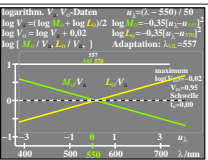

Siehe ähnliche Dateien: <http://farbe.liu-tu-berlin.de/DGA9/DGA9L0N1.TXT> /PS
 Technische Information: <http://farbe.liu-tu-berlin.de/colort/>

TUB-Registrierung: 20210901-DGA9/DGA9L0N1.TXT /PS
 Anwendung für Messung von Display-Ausgabe
 TUB-Material: Code=mat4ta