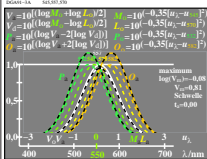

Siehe ähnliche Dateien: <http://farbe.liu-tu-berlin.de/DGA9/DGA9L0N1.TXT> /PS
 Technische Information: <http://farbe.liu-tu-berlin.de/colort/>

TUB-Registrierung: 20210901-DGA9/DGA9L0N1.TXT /PS
 Anwendung für Messung von Display-Ausgabe
 TUB-Material: Code=mat4ta