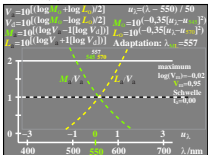

Siehe ähnliche Dateien: <http://farbe.liu-tu-berlin.de/DGA9/DGA9L0N1.TXT> /PS
 Technische Information: <http://farbe.liu-tu-berlin.de/colort/>

TUB-Registrierung: 20210901-DGA9/DGA9L0N1.TXT /PS
 Anwendung für Messung von Display-Ausgabe
 TUB-Material: Code=mat4ta