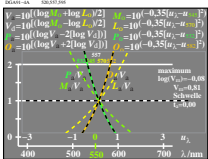

Siehe ähnliche Dateien: <http://farbe.liu-tu-berlin.de/DGA9/DGA9L0N1.TXT> /PS
 Technische Information: <http://farbe.liu-tu-berlin.de/colort/>

TUB-Registrierung: 20210901-DGA9/DGA9L0N1.TXT /PS
 Anwendung für Messung von Display-Ausgabe
 TUB-Material: Code=mat4ta