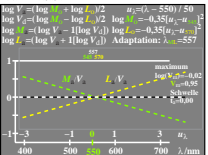

Siehe ähnliche Dateien: <http://farbe.liu-tu-berlin.de/DGA9/DGA9L0N1.TXT> /PS
 Technische Information: <http://farbe.liu-tu-berlin.de/colort/>

TUB-Registrierung: 20210901-DGA9/DGA9L0N1.TXT /PS
 Anwendung für Messung von Display-Ausgabe
 TUB-Material: Code=mat4ta