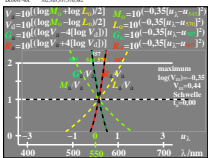

Siehe ähnliche Dateien: <http://farbe.liu-tu-berlin.de/DGA9/DGA9L0N1.TXT> /PS
 Technische Information: <http://farbe.liu-tu-berlin.de/colort/>

TUB-Registrierung: 20210901-DGA9/DGA9L0N1.TXT /PS
 Anwendung für Messung von Display-Ausgabe
 TUB-Material: Code=mat4ta