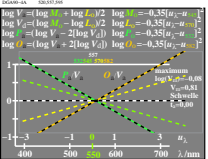

Siehe ähnliche Dateien: <http://farbe.liu-tu-berlin.de/DGA9/DGA9L0N1.TXT> /PS
 Technische Information: <http://farbe.liu-tu-berlin.de/colort/>

TUB-Registrierung: 20210901-DGA9/DGA9L0N1.TXT /PS
 Anwendung für Messung von Display-Ausgabe
 TUB-Material: Code=mat4ta