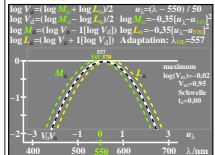

Siehe ähnliche Dateien: <http://farbe.liu-tu-berlin.de/DGA9/DGA9L0N1.TXT> /PS
 Technische Information: <http://farbe.liu-tu-berlin.de/colort/>

TUB-Registrierung: 20210901-DGA9/DGA9L0N1.TXT /PS
 Anwendung für Messung von Display-Ausgabe
 TUB-Material: Code=mat4ta