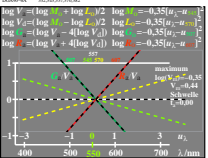

Siehe ähnliche Dateien: <http://farbe.liu-tu-berlin.de/DGA9/DGA9L0N1.TXT> /PS
 Technische Information: <http://farbe.liu-tu-berlin.de/colort/>

TUB-Registrierung: 20210901-DGA9/DGA9L0N1.TXT /PS
 Anwendung für Messung von Display-Ausgabe
 TUB-Material: Code=mat4ta