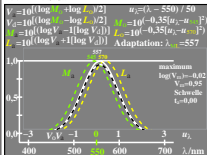

Siehe ähnliche Dateien: <http://farbe.liu-tu-berlin.de/DGA9/DGA9L0N1.TXT> /PS
 Technische Information: <http://farbe.liu-tu-berlin.de/colort/>

TUB-Registrierung: 20210901-DGA9/DGA9L0N1.TXT /PS
 Anwendung für Messung von Display-Ausgabe
 TUB-Material: Code=mat4ta