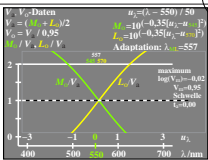

Siehe ähnliche Dateien: <http://farbe.liu-tu-berlin.de/DGA9/DGA9L0N1.TXT> /PS
 Technische Information: <http://farbe.liu-tu-berlin.de/colort/>

TUB-Registrierung: 20210901-DGA9/DGA9L0N1.TXT /PS
 Anwendung für Messung von Display-Ausgabe
 TUB-Material: Code=mat4ta