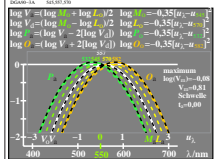

Siehe ähnliche Dateien: <http://farbe.liu-tu-berlin.de/DGA9/DGA9L0N1.TXT> /PS
 Technische Information: <http://farbe.liu-tu-berlin.de/colort/>

TUB-Registrierung: 20210901-DGA9/DGA9L0N1.TXT /PS
 Anwendung für Messung von Display-Ausgabe
 TUB-Material: Code=mat4ta