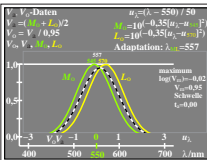

Siehe ähnliche Dateien: <http://farbe.liu-tu-berlin.de/DGA9/DGA9L0N1.TXT> /PS
 Technische Information: <http://farbe.liu-tu-berlin.de/colort/>

TUB-Registrierung: 20210901-DGA9/DGA9L0N1.TXT /PS
 Anwendung für Messung von Display-Ausgabe
 TUB-Material: Code=mat4ta