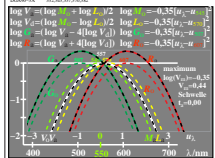

Siehe ähnliche Dateien: <http://farbe.liu-tu-berlin.de/DGA9/DGA9L0N1.TXT> /PS
 Technische Information: <http://farbe.liu-tu-berlin.de/colort/>

TUB-Registrierung: 20210901-DGA9/DGA9L0N1.TXT /PS
 Anwendung für Messung von Display-Ausgabe
 TUB-Material: Code=mat4ta