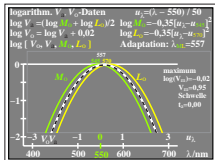

Siehe ähnliche Dateien: <http://farbe.liu-tu-berlin.de/DGA9/DGA9L0N1.TXT> /PS
 Technische Information: <http://farbe.liu-tu-berlin.de/colort/>

TUB-Registrierung: 20210901-DGA9/DGA9L0N1.TXT /PS
 Anwendung für Messung von Display-Ausgabe
 TUB-Material: Code=mat4ta