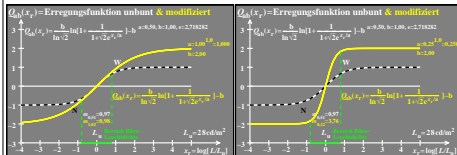

Siehe ähnliche Dateien: <http://farbe.li.tu-berlin.de/DGG1/DGG1.HTM>
 Technische Information: <http://farbe.li.tu-berlin.de/colort.htm>

TUB-Registrierung: 20210901-DGG1/DGG1L0N1.TXT /PS TUB-Material: Code=mat4ta
 Anwendung für Beurteilung und Messung von Display- oder Druck-Ausgabe