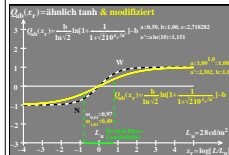

Siehe ähnliche Dateien: <http://farbe.li.tu-berlin.de/DGG1/DGG1.HTM>
 Technische Information: <http://farbe.li.tu-berlin.de/colort.htm>

TUB-Registrierung: 20210901-DGG1/DGG1L0N1.TXT /PS TUB-Material: Code=mat4ta
 Anwendung für Beurteilung und Messung von Display- oder Druck-Ausgabe