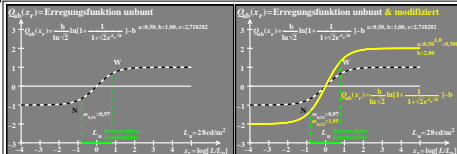

Siehe ähnliche Dateien: <http://farbe.li.tu-berlin.de/DGG1/DGG1.HTM>
 Technische Information: <http://farbe.li.tu-berlin.de/colort.htm>

TUB-Registrierung: 20210901-DGG1/DGG1L0N1.TXT /PS TUB-Material: Code=mat4ta
 Anwendung für Beurteilung und Messung von Display- oder Druck-Ausgabe