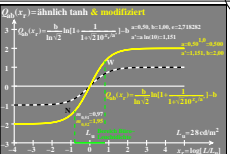

Siehe ähnliche Dateien: <http://farbe.li.tu-berlin.de/DGG1/DGG1.HTM>
 Technische Information: <http://farbe.li.tu-berlin.de/colort.htm>

TUB-Registrierung: 20210901-DGG1/DGG1L0N1.TXT /PS TUB-Material: Code=mat4ta
 Anwendung für Beurteilung und Messung von Display- oder Druck-Ausgabe