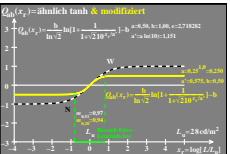

Siehe ähnliche Dateien: <http://farbe.li.tu-berlin.de/DGG1/DGG1.HTM>
 Technische Information: <http://farbe.li.tu-berlin.de/colort.htm>

TUB-Registrierung: 20210901-DGG1/DGG1L0N1.TXT /PS TUB-Material: Code=mat4ta
 Anwendung für Beurteilung und Messung von Display- oder Druck-Ausgabe