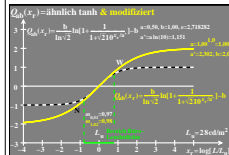

Siehe ähnliche Dateien: <http://farbe.li.tu-berlin.de/DGG1/DGG1.HTM>
 Technische Information: <http://farbe.li.tu-berlin.de/colort.htm>

TUB-Registrierung: 20210901-DGG1/DGG1L0N1.TXT /PS TUB-Material: Code=mat4ta
 Anwendung für Beurteilung und Messung von Display- oder Druck-Ausgabe