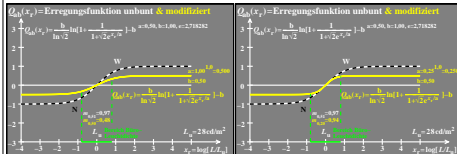

Siehe ähnliche Dateien: <http://farbe.li.tu-berlin.de/DGG1/DGG1.HTM>
 Technische Information: <http://farbe.li.tu-berlin.de/colort.htm>

TUB-Registrierung: 20210901-DGG1/DGG1L0N1.TXT /PS TUB-Material: Code=mat4ta
 Anwendung für Beurteilung und Messung von Display- oder Druck-Ausgabe