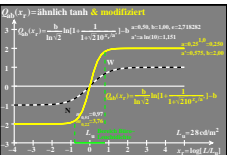

Siehe ähnliche Dateien: <http://farbe.li.tu-berlin.de/DGG1/DGG1.HTM>
 Technische Information: <http://farbe.li.tu-berlin.de/colort.htm>

TUB-Registrierung: 20210901-DGG1/DGG1L0N1.TXT /PS TUB-Material: Code=mat4ta
 Anwendung für Beurteilung und Messung von Display- oder Druck-Ausgabe