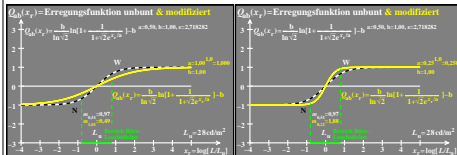

Siehe ähnliche Dateien: <http://farbe.li.tu-berlin.de/DGG1/DGG1.HTM>
 Technische Information: <http://farbe.li.tu-berlin.de/colort.htm>

TUB-Registrierung: 20210901-DGG1/DGG1L0N1.TXT /PS TUB-Material: Code=mat4ta
 Anwendung für Beurteilung und Messung von Display- oder Druck-Ausgabe