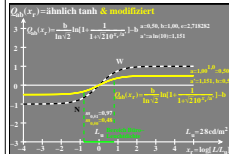

Siehe ähnliche Dateien: <http://farbe.li.tu-berlin.de/DGG1/DGG1.HTM>
 Technische Information: <http://farbe.li.tu-berlin.de/colort.htm>

TUB-Registrierung: 20210901-DGG1/DGG1L0N1.TXT /PS TUB-Material: Code=mat4ta
 Anwendung für Beurteilung und Messung von Display- oder Druck-Ausgabe