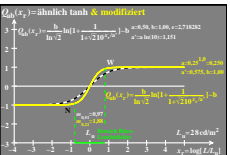

Siehe ähnliche Dateien: <http://farbe.li.tu-berlin.de/DGG1/DGG1.HTM>
 Technische Information: <http://farbe.li.tu-berlin.de/colort.htm>

TUB-Registrierung: 20210901-DGG1/DGG1L0N1.TXT /PS TUB-Material: Code=mat4ta
 Anwendung für Beurteilung und Messung von Display- oder Druck-Ausgabe