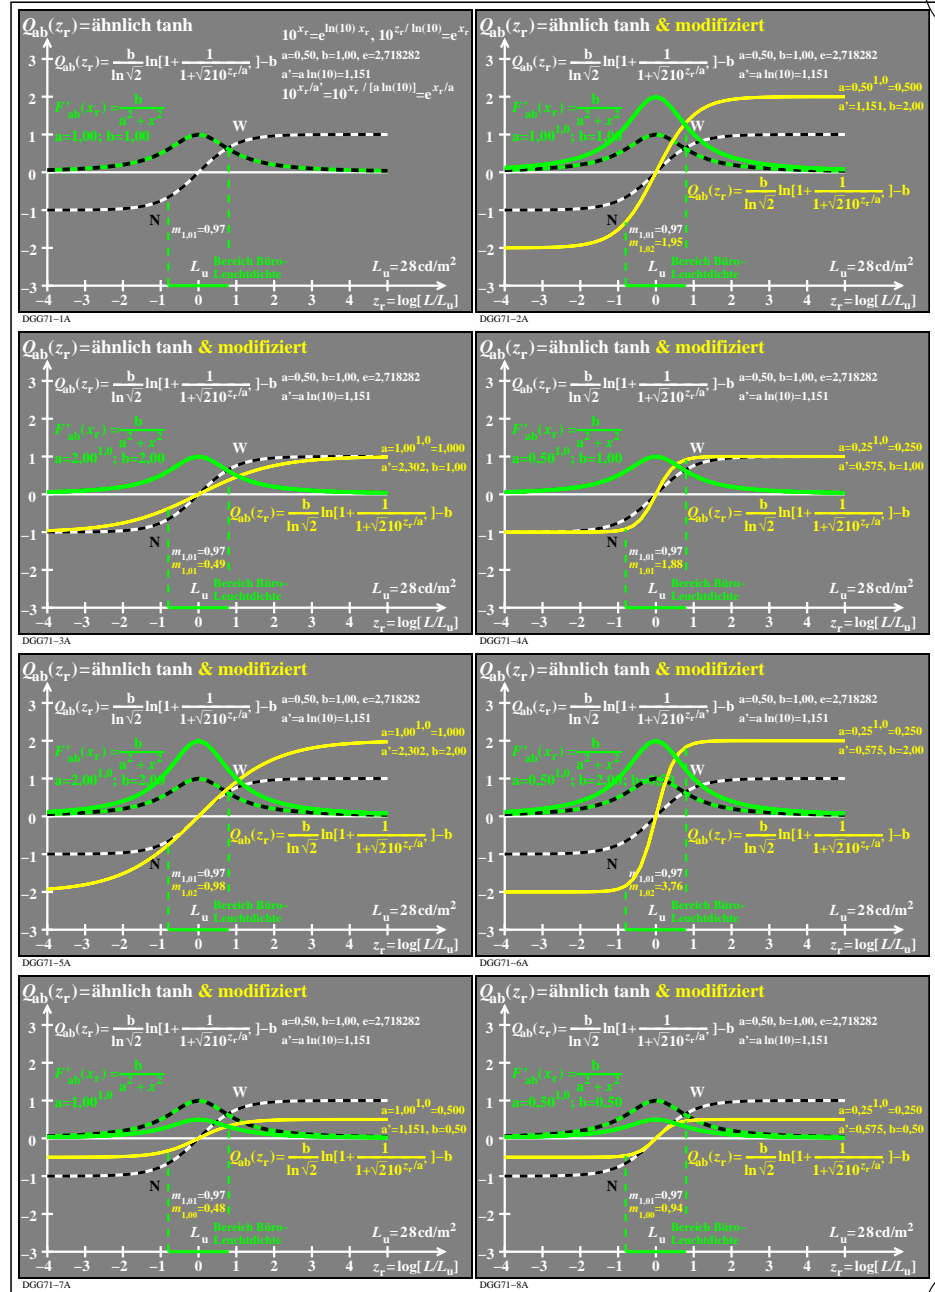

Siehe ähnliche Dateien: <http://farbe.li.tu-berlin.de/DGG7/DGG7L0NA.TXT> / .PS
 Technische Information: <http://farbe.li.tu-berlin.de> oder <http://color.li.tu-berlin.de>

TUB-Registrierung: 20210901-DGG7/DGG7L0NA.TXT /.PS TUB-Material: Code=rh4kta
 Anwendung für Beurteilung und Messung von Display- oder Druck-Ausgabe