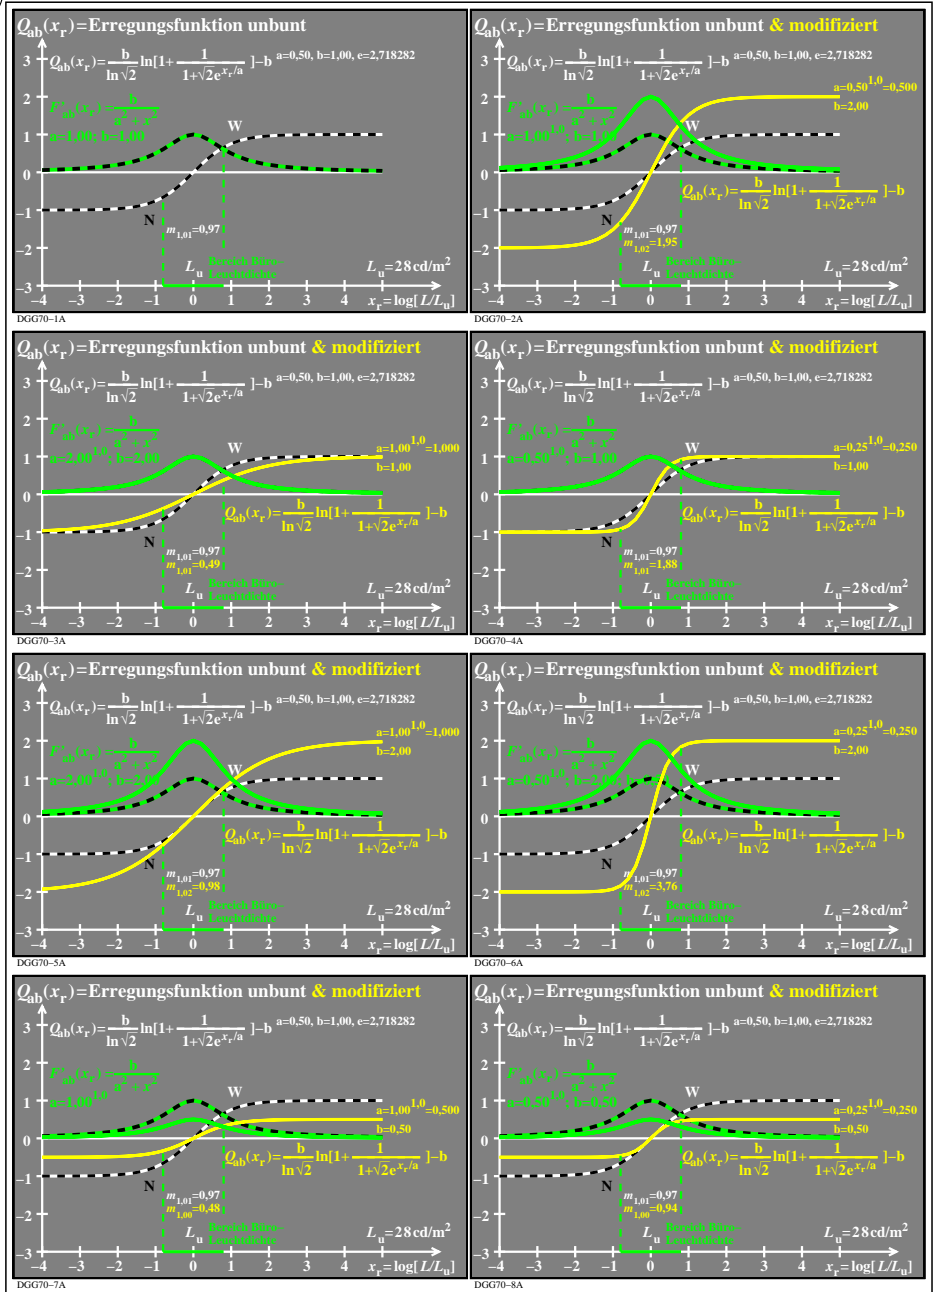

Siehe ähnliche Dateien: <http://farbe.li.tu-berlin.de/DGG7/DGG7L0NA.TXT> / .PS
 Technische Information: <http://farbe.li.tu-berlin.de> oder <http://color.li.tu-berlin.de>

TUB-Registrierung: 20210901-DGG7/DGG7L0NA.TXT /.PS TUB-Material: Code=rh4kta
 Anwendung für Beurteilung und Messung von Display- oder Druck-Ausgabe