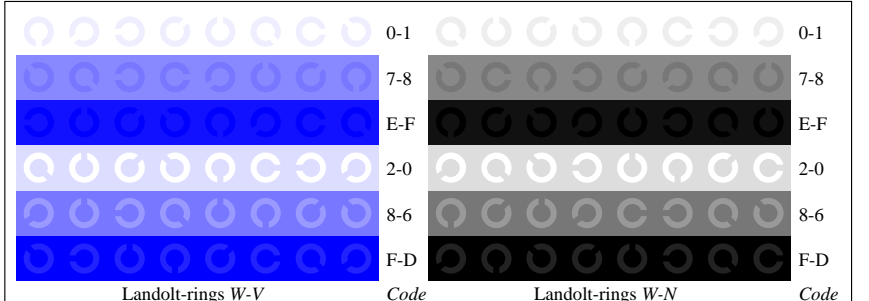

IE721-7, Picture D7: Landolt-rings W-V, W-N; PS operator *olv* setrgbcolor*

input: *rgb*->*olv* setrgbcolor*
output: no change compared to input