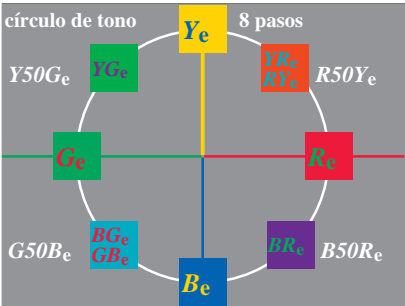

círculo de tono

8 pasos

$Y_d$

$Y50G_d$

$YG_d$

$YR_d$   
 $RY_d$

$R50Y_d$

$G_d$

$R_d$

$G50B_d$

$BG_d$   
 $GB_d$

$BR_d$

$B50R_d$

$B_d$

círculo de tono

8 pasos

3-013130-L0

3-013130-F0

MF521-41, B2\_13

círculo de tono

8 pasos

3-103130-L0

3-103130-F0

MF521-42, B2\_13

círculo de tono

8 pasos

3-113130-L0

3-113130-F0

MF521-43, B2\_13