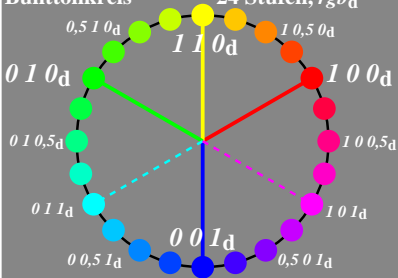

Buntonkreis

24 Stufen, rgb_d

0-003130-L0

0-003130-F0

MG081-20, B2_14