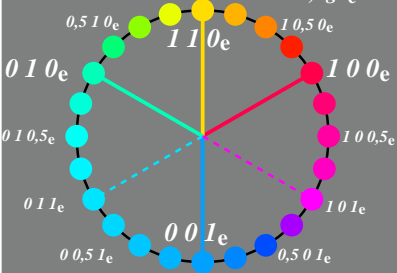

Buntonkreis

24 Stufen, rgb_e

0-113130-L0

0-113130-F0

MG081-23, B2_14