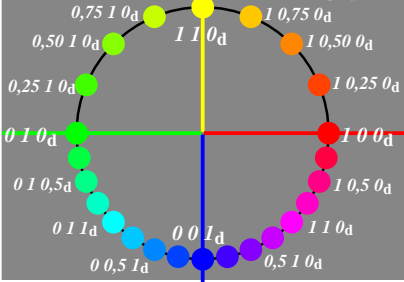

Buntonkreis

24 Stufen, rgb_d

0-003130-L0

0-003130-F0

MG081-40, B2_14