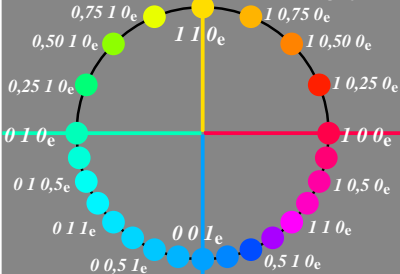

Buntonkreis

24 Stufen, rgb_e

0-013130-L0

0-013130-F0

MG081-41, B2_14