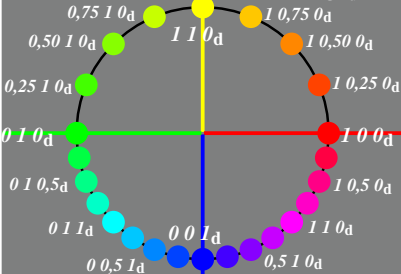

Buntonkreis

24 Stufen, rgb_d

0-103130-L0

0-103130-F0

MG081-42, B2_14