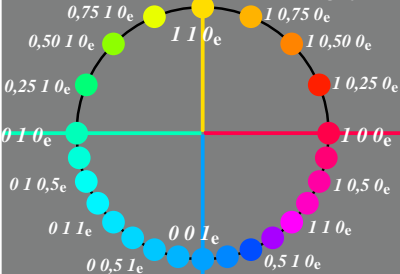

# Buntonkreis

24 Stufen,  $rgb_e$

0-113130-L0

0-113130-F0

MG081-43, B2\_14