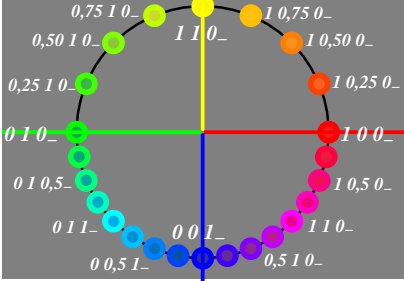

Buntonkreis

24 Stufen, *rgb_*

0-003030-L0

MG081-4N, B2_14