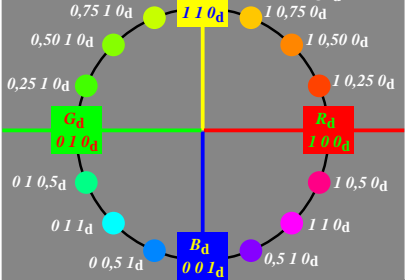

Buntonkreis

16 Stufen, rgb_d

0-003130-L0

0-003130-F0

MG081-60, B2_14