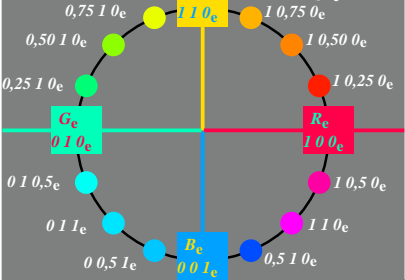

Buntonkreis

16 Stufen, rgb_e

0-113130-L0

0-113130-F0

MG081-63, B2_14