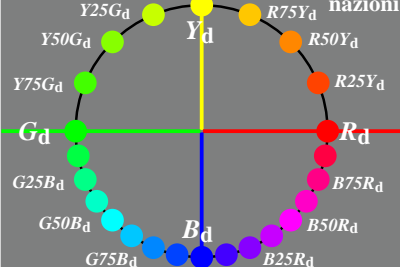

Cerchio delle tinte

24 passi, denominazioni

4-103130-L0

4-103130-F0

MI081-32, B2_14