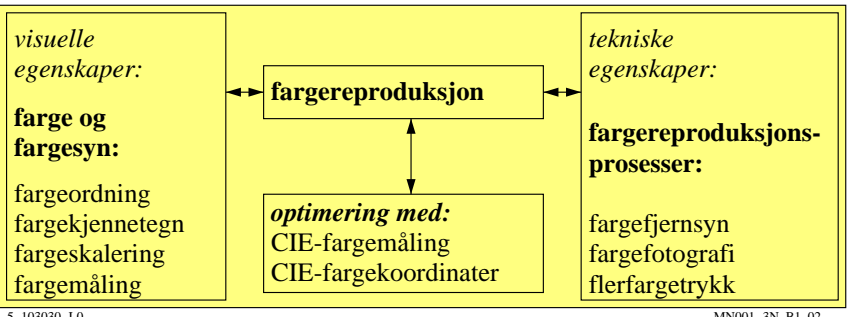

se liggende filer: <http://130.149.60.45/~farbmetrik/MN00/MN00L0FA.TXT> /PS
teknisk informasjon: <http://www.ps.bam.de> eller <http://130.149.60.45/~farbmetrik>

TUB registrering: 20150701-MN00/MN00L0FA.TXT /PS
anvendelse for måling av display output