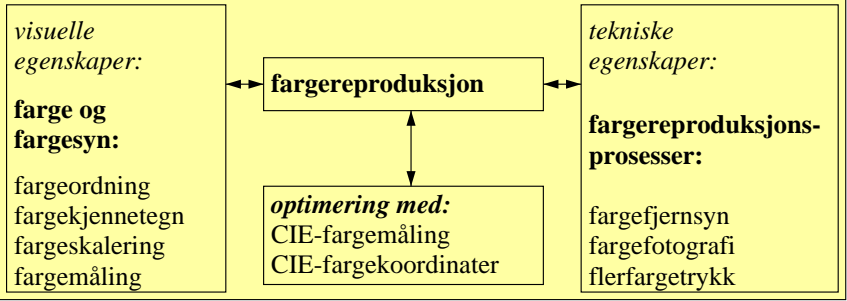

se liggende filer: <http://130.149.60.45/~farbmetrik/MN00/MN00L0FA.TXT> /PS
teknisk informasjon: <http://www.ps.bam.de> eller <http://130.149.60.45/~farbmetrik>

TUB registrering: 20150701-MN00/MN00L0FA.TXT /PS
anvendelse for måling av display output, ingen separasjon

TUB materiell: code=rh4ta

5-103130-L0

MN000-12, B1_01

5-103130-L0

MN001-32, B1_02

5-103130-L0

MN000-52, B1_03

5-103130-L0