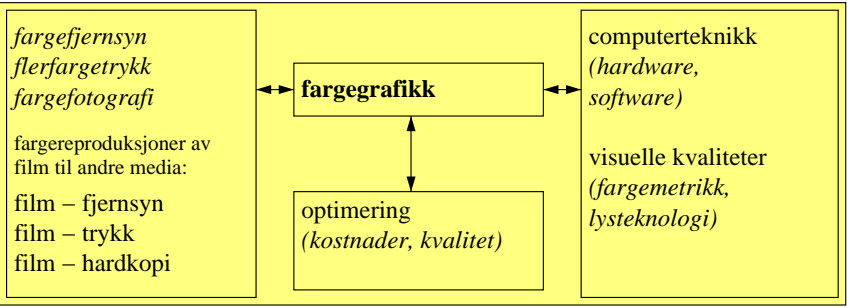

se liggende filer: <http://130.149.60.45/~farbmetrik/MN00/MN00L0FP.PDF> / .PS; start output
teknisk informasjon: <http://www.ps.bam.de> eller <http://130.149.60.45/~farbmetrik>

TUB registrering: 20150701-MN00/MN00L0FP.PDF /.PS
anvendelse for måling av display output

TUB materiell: code=rh4ta