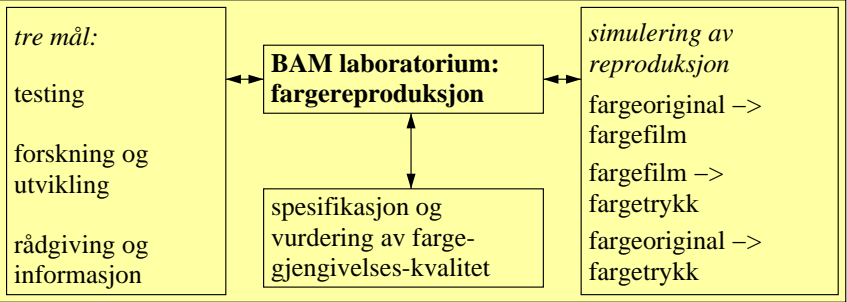

TUB materiell: code=rh4ta

5-103130-L0

MN000-12, B1_01

5-103130-L0

MN001-32, B1_02

5-103130-L0

MN000-52, B1_03

5-103130-L0