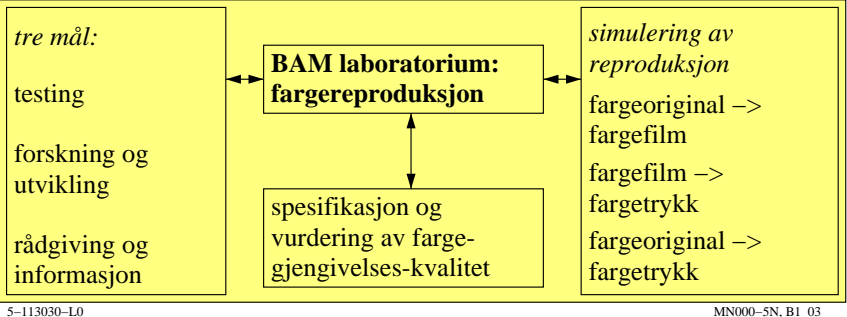

se liggende filer: <http://130.149.60.45/~farbmetrik/MN00/MN00L0FP.PDF> / .PS; start output
teknisk informasjon: <http://www.ps.bam.de> eller <http://130.149.60.45/~farbmetrik>

TUB registrering: 20150701-MN00/MN00L0FP.PDF /.PS
anvendelse for måling av display output