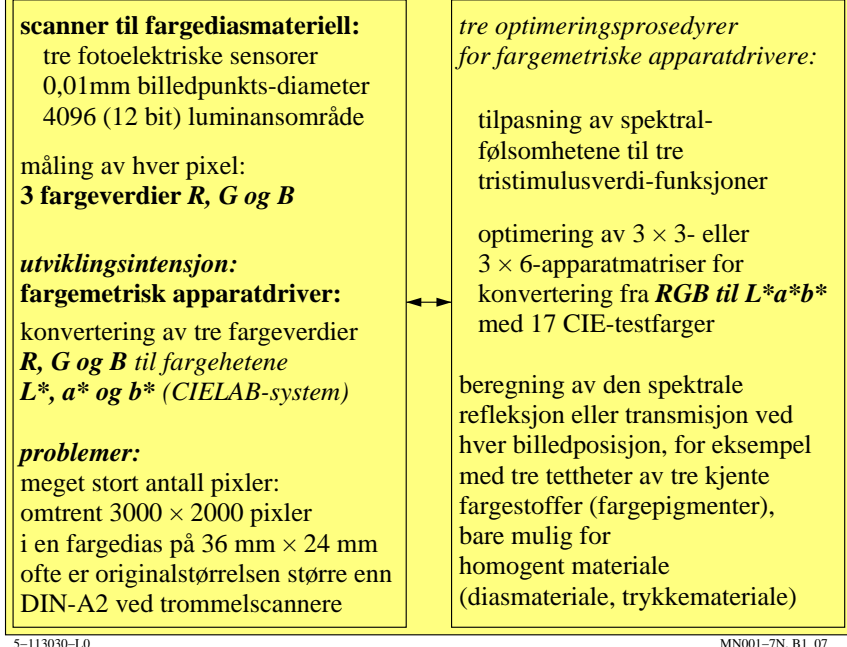

se liggende filer: <http://130.149.60.45/~farbmetrik/MN00/MN00L0FP.PDF> / .PS; start output
teknisk informasjon: <http://www.ps.bam.de> eller <http://130.149.60.45/~farbmetrik>

TUB registrering: 20150701-MN00/MN00L0FP.PDF /.PS
anvendelse for måling av display output