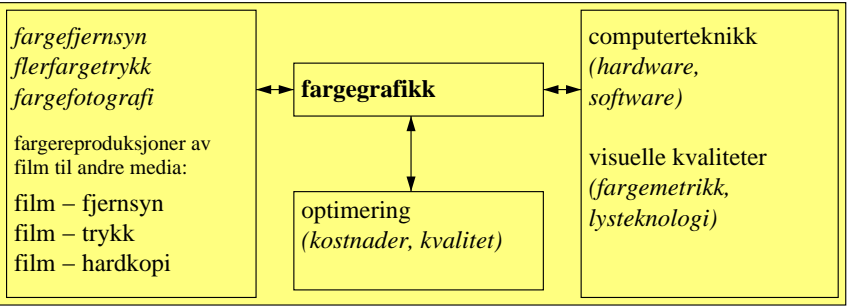

se liggende filer: <http://130.149.60.45/~farbmetrik/MN00/MN00L0FP.PDF> / .PS; start output
teknisk informasjon: <http://www.ps.bam.de> eller <http://130.149.60.45/~farbmetrik>

TUB registrering: 20150701-MN00/MN00L0FP.PDF /.PS
anvendelse for måling av display output