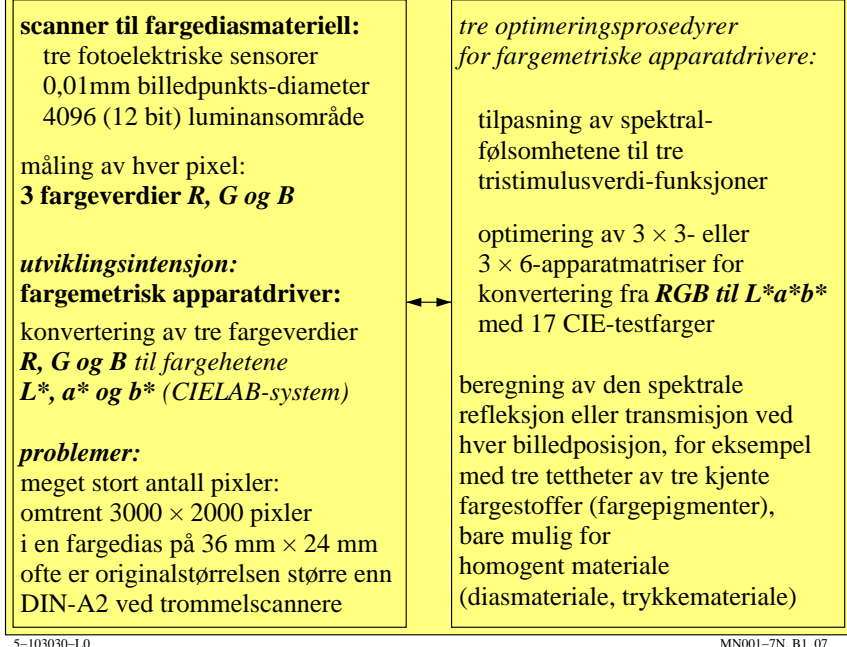

TUB materiell: code=rh4ta

se liggende filer: <http://130.149.60.45/~farbmetrik/MN00/MN00L0FP.PDF> / .PS
teknisk informasjon: <http://www.ps.bam.de> eller <http://130.149.60.45/~farbmetrik>

TUB registrering: 20150701-MN00/MN00L0FP.PDF /.PS
anvendelse for måling av display output, ingen separasjon