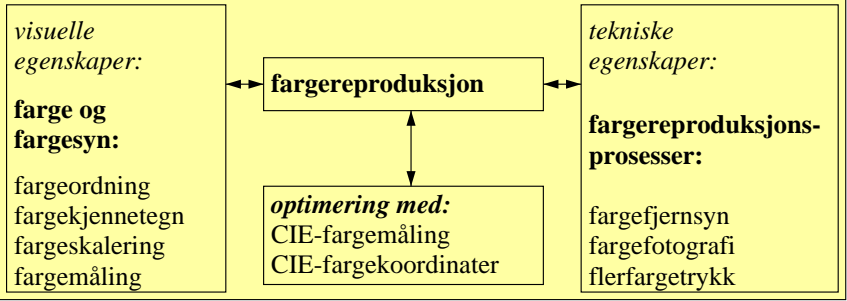

TUB materiell: code=rh4ta

5-103130-L0

MN000-12, B1_01

5-103130-L0

MN001-32, B1_02

5-103130-L0

MN000-52, B1_03

5-103130-L0