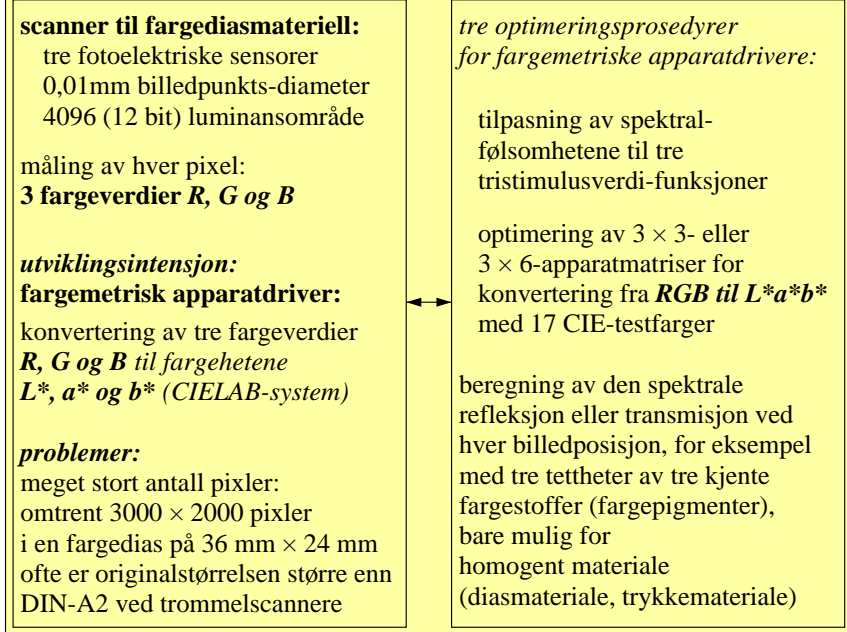

MN000-72, B1_04

5-103130-L0

MN001-12, B1_05

5-103130-L0

MN001-32, B1_06

5-103130-L0

MN001-72, B1_07

se liggende filer: <http://130.149.60.45/~farbmetrik/MN00/MN00L0FP.PDF> / .PS; start output
teknisk informasjon: <http://www.ps.bam.de> eller <http://130.149.60.45/~farbmetrik>