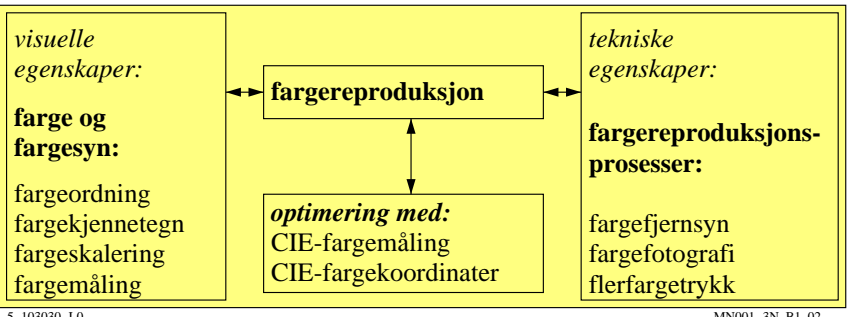

se liggende filer: <http://130.149.60.45/~farbmetrik/MN00/MN00L0FP.PDF> / .PS; start output
teknisk informasjon: <http://www.ps.bam.de> eller <http://130.149.60.45/~farbmetrik>

TUB registrering: 20150701-MN00/MN00L0FP.PDF /.PS
anvendelse for måling av display output

TUB materiell: code=rh4ta