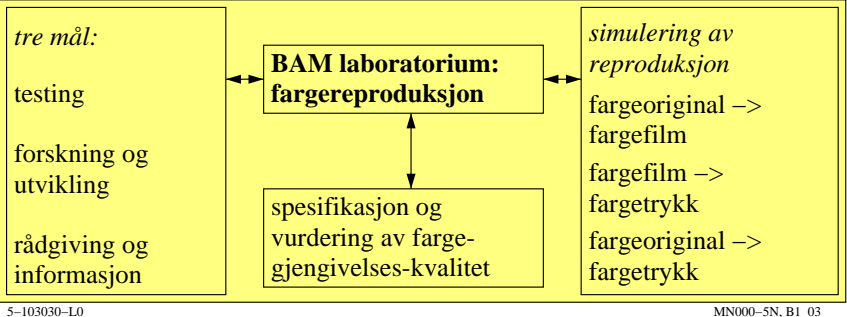

se liggende filer: <http://130.149.60.45/~farbmetrik/MN00/MN00L0FP.PDF> / .PS; start output
teknisk informasjon: <http://www.ps.bam.de> eller <http://130.149.60.45/~farbmetrik>

TUB registrering: 20150701-MN00/MN00L0FP.PDF /.PS
anvendelse for måling av display output

TUB materiell: code=rh4ta