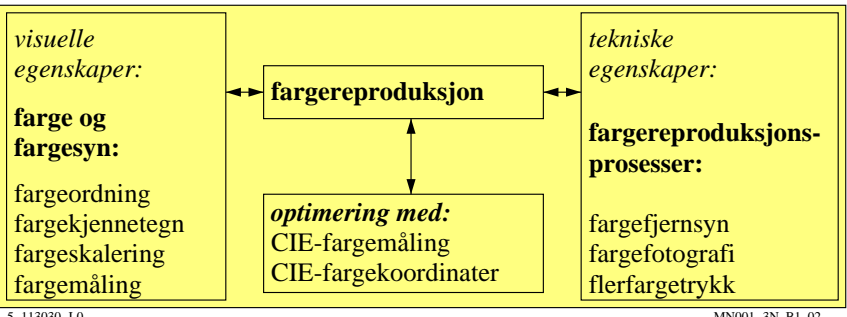

se liggende filer: <http://130.149.60.45/~farbmetrik/MN00/MN00L0FP.PDF> / .PS; start output
teknisk informasjon: <http://www.ps.bam.de> eller <http://130.149.60.45/~farbmetrik>

TUB registrering: 20150701-MN00/MN00L0FP.PDF /.PS
anvendelse for måling av display output