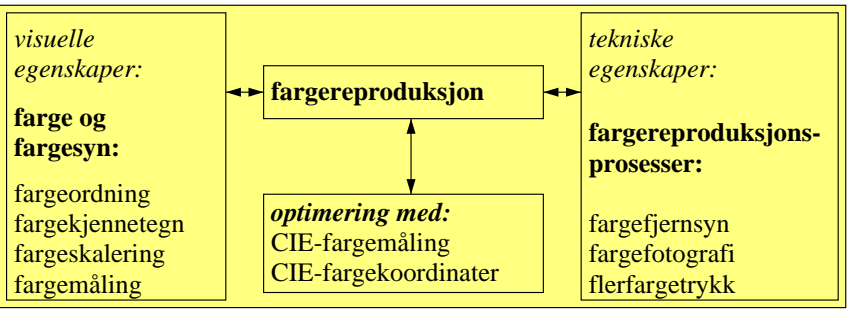

5-013030-L0

MN001-3N, B1_02