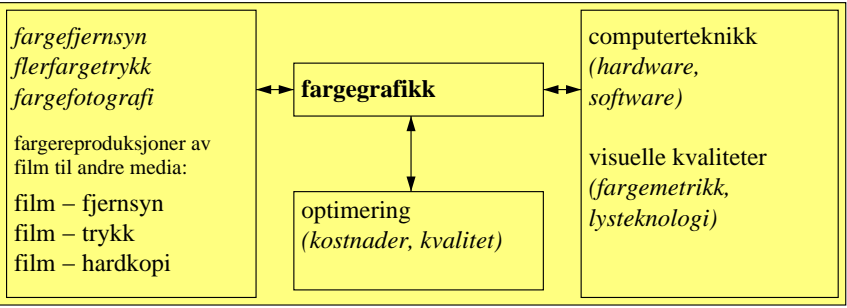

se liggende filer: <http://130.149.60.45/~farbmetrik/MN00/MN00.HTM>
teknisk informasjon: <http://www.ps.bam.de> eller <http://130.149.60.45/~farbmetrik>

TUB registrering: 20150701-MN00/MN00L0NP.PDF /.PS
anvendelse for måling av display output