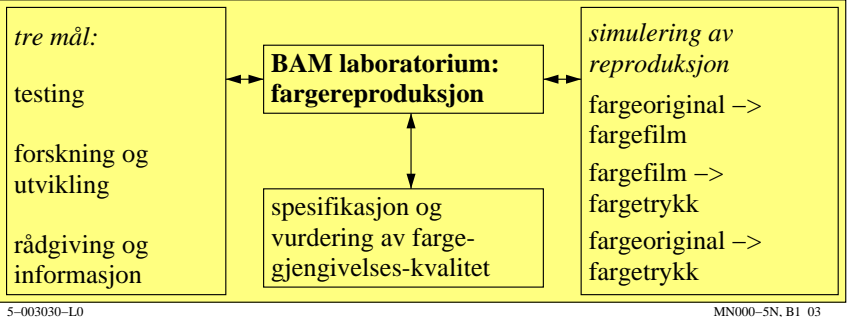

se liggende filer: <http://130.149.60.45/~farbmetrik/MN00/MN00.HTM>
teknisk informasjon: <http://www.ps.bam.de> eller <http://130.149.60.45/~farbmetrik>

TUB registrering: 20150701-MN00/MN00L0NP.PDF /.PS
anvendelse for måling av display output