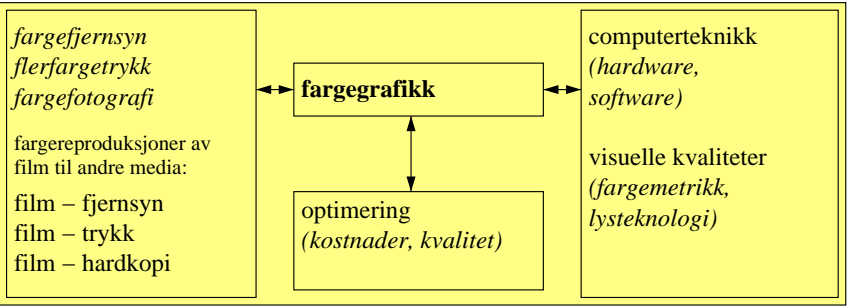

se lignende filer: <http://130.149.60.45/~farbmetrik/MN00/MN00L0NP.PDF> / .PS; teknisk informasjon: <http://www.ps.bam.de> eller <http://130.149.60.45/~farbmetrik>

TUB registrering: 20150701-MN00/MN00L0NP.PDF /.PS
anvendelse for måling av display output, ingen separasjon

TUB materieell: code=rh4ta