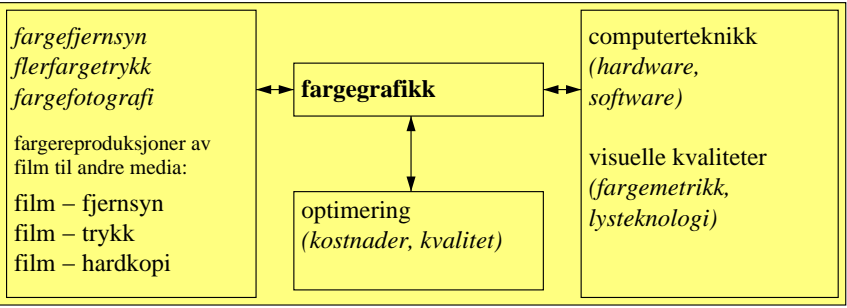

se liggende filer: <http://130.149.60.45/~farbmetrik/MN00/MN00L0NP.PDF> / .PS; start output
teknisk informasjon: <http://www.ps.bam.de> eller <http://130.149.60.45/~farbmetrik>

TUB registrering: 20150701-MN00/MN00L0NP.PDF /.PS
anvendelse for måling av display output

5-013030-L0

MN000-1N, B1_01