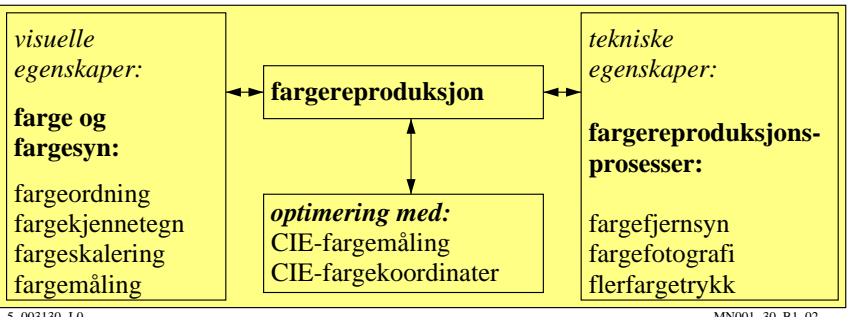

se lignende filer: <http://130.149.60.45/~farbmetrik/MN00/MN00L0NP.PDF> / .PS; teknisk informasjon: <http://www.ps.bam.de> eller <http://130.149.60.45/~farbmetrik>

TUB registrering: 20150701-MN00/MN00L0NP.PDF /.PS
anvendelse for måling av display output, ingen separasjon

TUB materieell: code=rh4ta