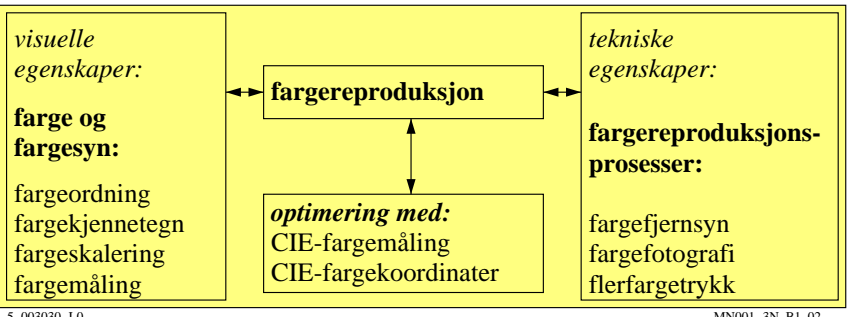

se liggende filer: <http://130.149.60.45/~farbmetrik/MN00/MN00.HTM>
teknisk informasjon: <http://www.ps.bam.de> eller <http://130.149.60.45/~farbmetrik>

TUB registrering: 20150701-MN00/MN00L0NP.PDF /.PS
anvendelse for måling av display output