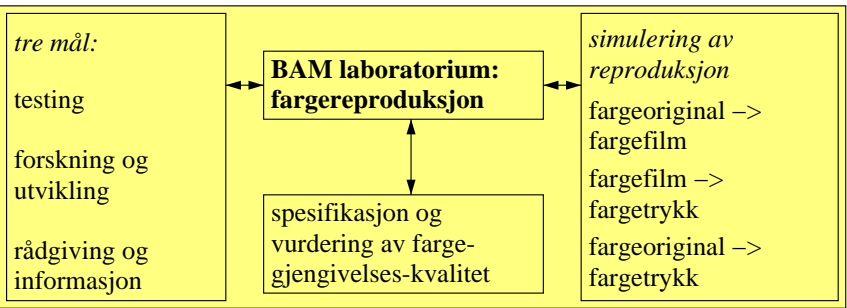

TUB registrering: 20150701-MN00/MN00L0NP.PDF /.PS
anvendelse for måling av display output

5-013030-L0

MN000-1N, B1_01

5-013030-L0

MN001-3N, B1_02

5-013030-L0

MN000-5N, B1_03

5-013030-L0