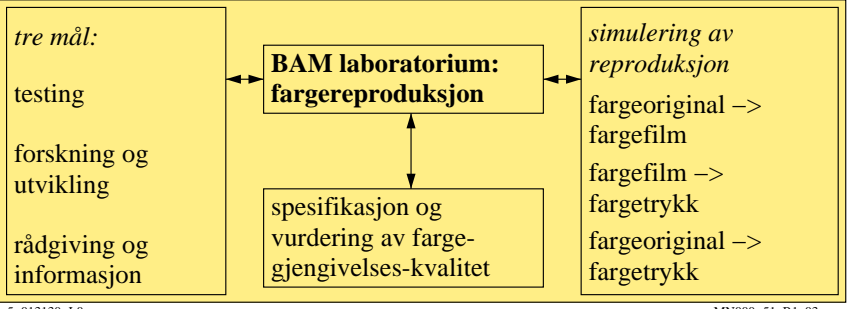

TUB registrering: 20150701-MN00/MN00L0NP.PDF /.PS
anvendelse for måling av display output, ingen separasjon

TUB materiell: code=rh4ta

5-013130-L0

MN000-11, B1_01

5-013130-L0

MN001-31, B1_02

5-013130-L0

MN000-51, B1_03