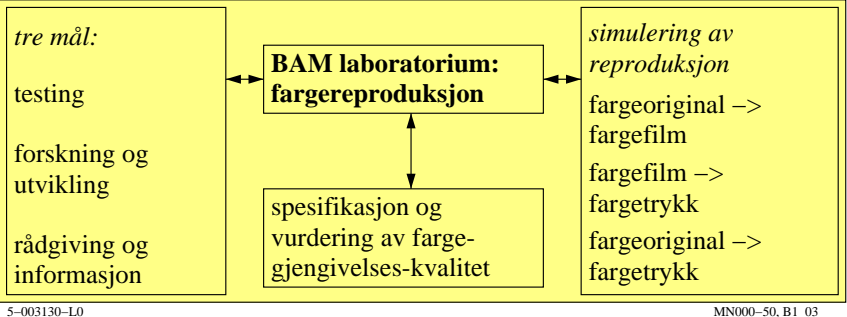

se lignende filer: <http://130.149.60.45/~farbmetrik/MN00/MN00L0NP.PDF> / .PS; teknisk informasjon: <http://www.ps.bam.de> eller <http://130.149.60.45/~farbmetrik>

TUB registrering: 20150701-MN00/MN00L0NP.PDF /.PS
anvendelse for måling av display output, ingen separasjon

TUB materieell: code=rh4ta