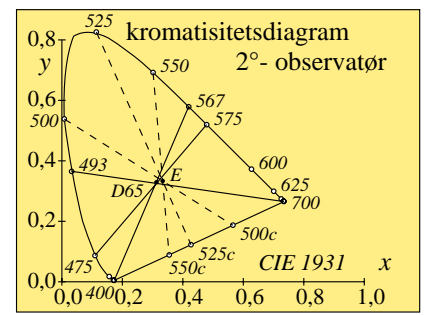

5-013130-L0

MN011-11, B3_03