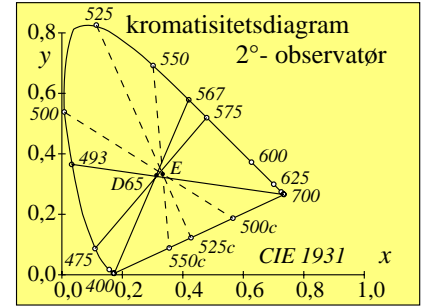

5-003030-L0

MN011-1N, B3_03