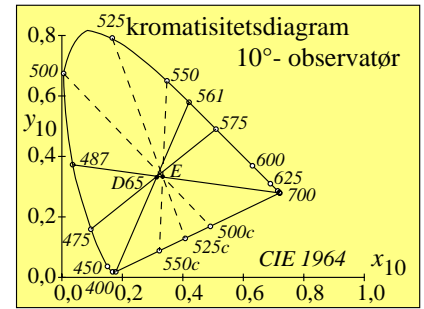

5-003130-L0

MN011-30, B3_05