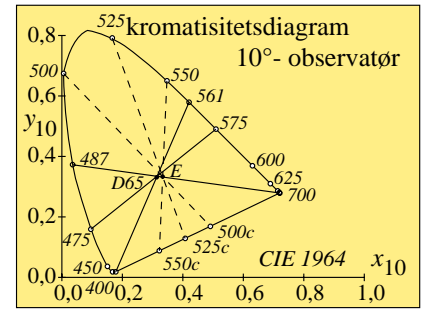

5-013130-L0

MN011-31, B3_05