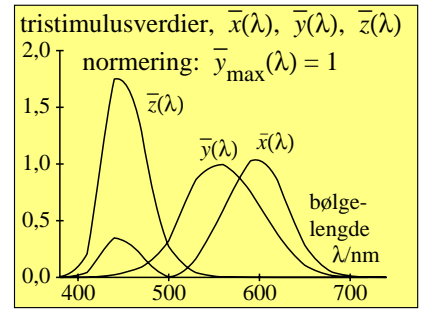

5-003130-L0

MN010-40, B2_38