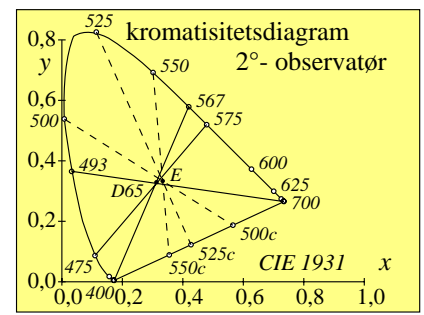

TUB registrering: 20150701-MN01/MN01L0NP.PDF /.PS
anvendelse for måling av display output, ingen separasjon

TUB materiell: code=rh4da

5-003130-L0

MN010-10, B2_01

5-003130-L0

MN011-10, B3_03

5-003130-L0

MN011-20, B3_04