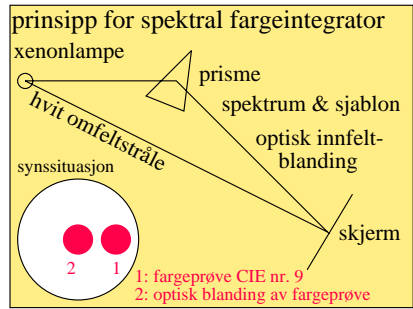

TUB registrering: 20150701-MN01/MN01L0NP.PDF /.PS
anvendelse for måling av display output, ingen separasjon

TUB materiell: code=rh4ta

5-013130-L0

MN010-11, B2_01

5-013130-L0

MN011-11, B3_03

5-013130-L0

MN011-21, B3_04