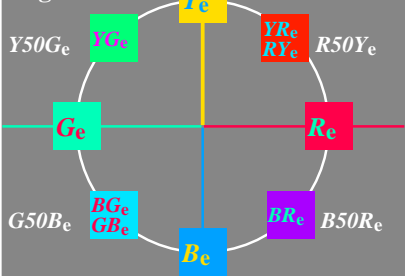

fargetonesirkel

åttedelt

5-013130-L0

5-013130-F0

MN021-41, B2\_13