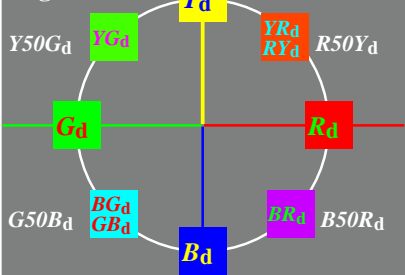

fargetonesirkel

åttedelt

5-103130-L0

5-103130-F0

MN021-42, B2\_13