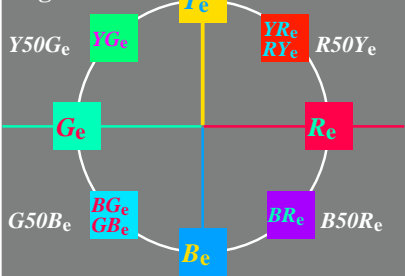

fargetonesirkel

åttedelt

$Y50G_e$

YG_e

Y_e

YR_e
 RY_e

$R50Y_e$

Ge

Re

$G50B_e$

BGe
 GB_e

B_e

BR_e

$B50R_e$

5-113130-L0

5-113130-F0