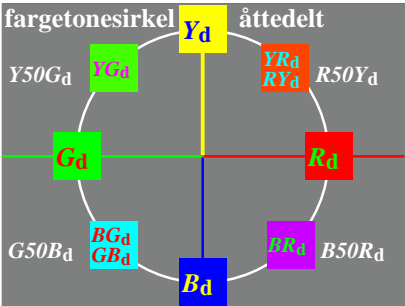

fargetonesirker

åttedelt

5-003130-L0

5-003130-F0

MN021-40, B2_13

fargetonesirkel

åttedelt

5-013130-L0

5-013130-F0

MN021-41, B2_13

fargetonesirkel

åttedelt

Y_d

$Y50G_d$

YG_d

YR_d
 RY_d

$R50Y_d$

G_d

R_d

$G50B_d$

BG_d
 GB_d

BR_d

$B50R_d$

B_d

5-103130-L0

5-103130-F0

MN021-42, B2_13

fargetonesirkel

åttedelt

5-113130-L0

5-113130-F0

MN021-43, B2_13