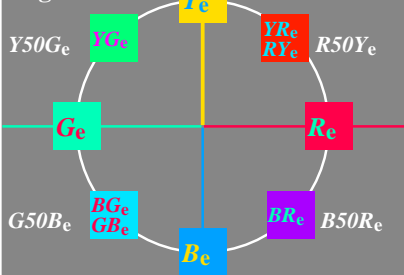

fargetonesirker

åttedelt

5-003130-L0

5-003130-F0

MN021-40, B2_13

fargetonesirkel

åttedelt

5-013130-L0

5-013130-F0

MN021-41, B2_13

fargetonesirkel

åttedelt

Y_d

$Y50G_d$

YG_d

YR_d
 RY_d

$R50Y_d$

G_d

R_d

$G50B_d$

BG_d
 GB_d

BR_d

$B50R_d$

B_d