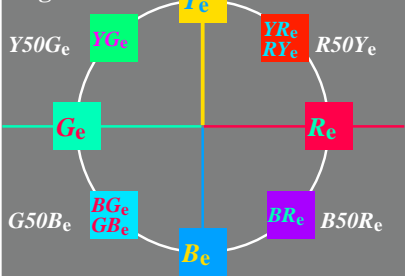

fargetonesirker

åttedelt

5-003130-L0

5-003130-F0

MN021-40, B2_13

fargetonesirkel

åttedelt

5-013130-L0

5-013130-F0

MN021-41, B2_13

fargetonesirkel

åttedelt

Y_d

$Y50G_d$

YG_d

YR_d
 RY_d

$R50Y_d$

G_d

R_d

$G50B_d$

BG_d
 GB_d

BR_d

$B50R_d$

B_d

5-103130-L0

5-103130-F0

MN021-42, B2_13

fargetonesirkel

åttedelt

5-113130-L0

5-113130-F0

MN021-43, B2_13