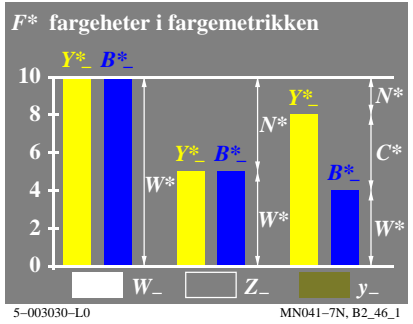

se lignende filer: <http://130.149.60.45/~farbmetrik/MN04/MN04.HTM>
teknisk informasjon: <http://www.ps.bam.de> eller <http://130.149.60.45/~farbmetrik>

TUB registrering: 20150701-MN04/MN04L0NP.PDF /.PS
anvendelse for måling av display output

TUB materiell: code=rh4ta