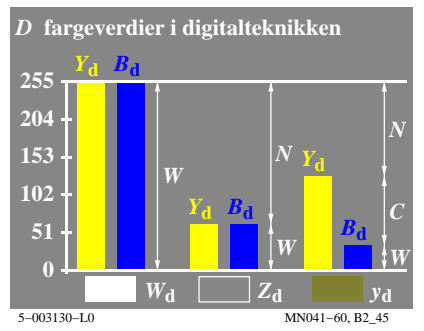

se lignende filer: <http://130.149.60.45/~farbmetrik/MN04/MN04.HTM>
teknisk informasjon: <http://www.ps.bam.de> eller <http://130.149.60.45/~farbmetrik>

TUB registrering: 20150701-MN04/MN04L0NP.PDF /.PS
anvendelse for måling av display output, ingen separasjon

TUB materiell: code=rh4ta