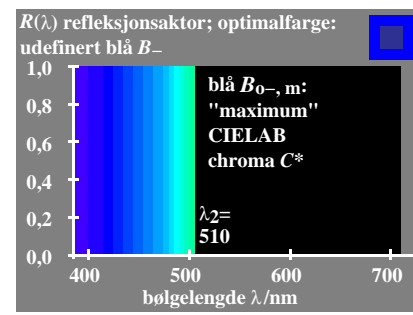

se lignende filer: <http://130.149.60.45/~farbmetrik/MN04/MN04.HTM>
teknisk informasjon: <http://www.ps.bam.de> eller <http://130.149.60.45/~farbmetrik>

TUB registrering: 20150701-MN04/MN04L0NP.PDF /.PS
anvendelse for måling av display output

TUB materiell: code=rh4da