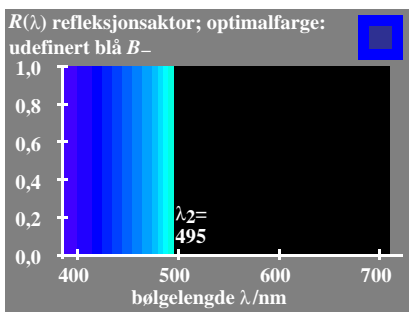

se lignende filer: <http://130.149.60.45/~farbmetrik/MN04/MN04.HTM>
teknisk informasjon: <http://www.ps.bam.de> eller <http://130.149.60.45/~farbmetrik>

TUB registrering: 20150701-MN04/MN04L0NP.PDF /.PS
anvendelse for måling av display output

TUB materiell: code=rh4ta