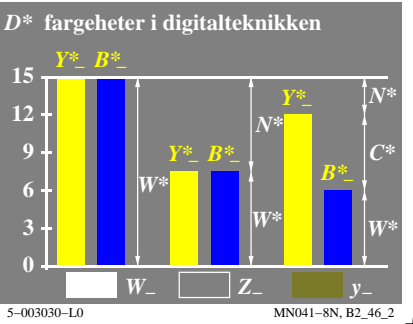

se lignende filer: <http://130.149.60.45/~farbmetrik/MN04/MN04.HTM>
teknisk informasjon: <http://www.ps.bam.de> eller <http://130.149.60.45/~farbmetrik>

TUB registrering: 20150701-MN04/MN04L0NP.PDF /.PS
anvendelse for måling av display output

TUB materiell: code=rh4ta