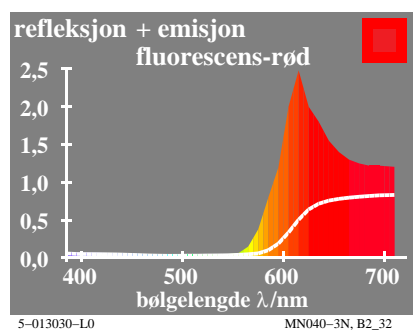

se lignende filer: <http://130.149.60.45/~farbmetrik/MN04/MN04.HTM>
teknisk informasjon: <http://www.ps.bam.de> eller <http://130.149.60.45/~farbmetrik>

TUB registrering: 20150701-MN04/MN04L0NP.PDF /.PS
anvendelse for måling av display output

TUB materiell: code=rh4da