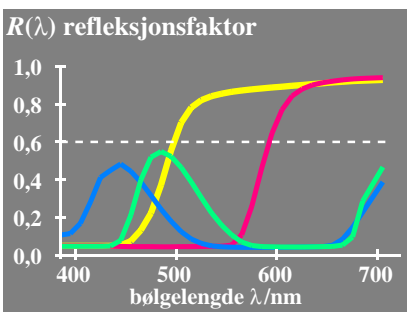

TUB materiell: code=rh4ta

se lignende filer: <http://130.149.60.45/~farbmetrik/MN04/MN04.HTM>  
teknisk informasjon: <http://www.ps.bam.de> eller <http://130.149.60.45/~farbmetrik>

TUB registrering: 20150701-MN04/MN04L0NP.PDF /.PS  
anvendelse for måling av display output, ingen separasjon