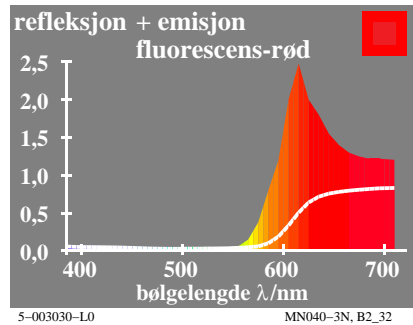

TUB materiell: code=rh4ta

se lignende filer: <http://130.149.60.45/~farbmetrik/MN04/MN04.HTM>  
teknisk informasjon: <http://www.ps.bam.de> eller <http://130.149.60.45/~farbmetrik>

TUB registrering: 20150701-MN04/MN04L0NP.PDF /.PS  
anvendelse for måling av display output, ingen separasjon