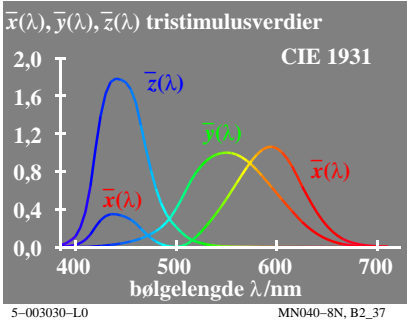

se lignende filer: <http://130.149.60.45/~farbmetrik/MN04/MN04.HTM>
teknisk informasjon: <http://www.ps.bam.de> eller <http://130.149.60.45/~farbmetrik>

TUB registrering: 20150701-MN04/MN04L0NP.PDF /.PS
anvendelse for måling av display output

TUB materiell: code=rh4ta