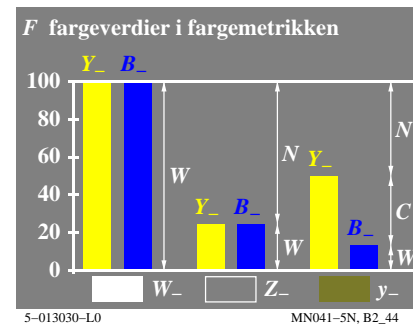

se lignende filer: <http://130.149.60.45/~farbmetrik/MN04/MN04.HTM>
teknisk informasjon: <http://www.ps.bam.de> eller <http://130.149.60.45/~farbmetrik>

TUB registrering: 20150701-MN04/MN04L0NP.PDF /.PS
anvendelse for måling av display output

TUB materiell: code=rh4da