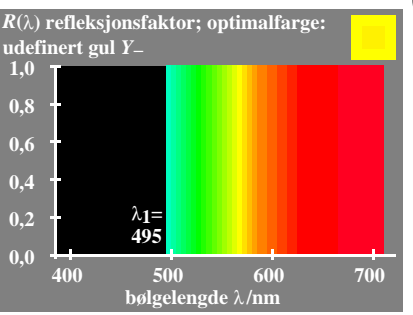

se lignende filer: <http://130.149.60.45/~farbmetrik/MN04/MN04.HTM>
teknisk informasjon: <http://www.ps.bam.de> eller <http://130.149.60.45/~farbmetrik>

TUB registrering: 20150701-MN04/MN04L0NP.PDF /.PS
anvendelse for måling av display output

TUB materiell: code=rh4ta