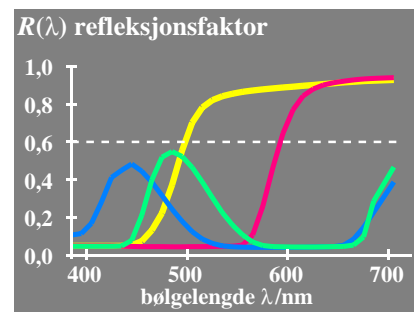

se lignende filer: <http://130.149.60.45/~farbmetrik/MN04/MN04.HTM>
teknisk informasjon: <http://www.ps.bam.de> eller <http://130.149.60.45/~farbmetrik>

TUB registrering: 20150701-MN04/MN04L0NP.PDF /.PS
anvendelse for måling av display output

TUB materiell: code=rh4da