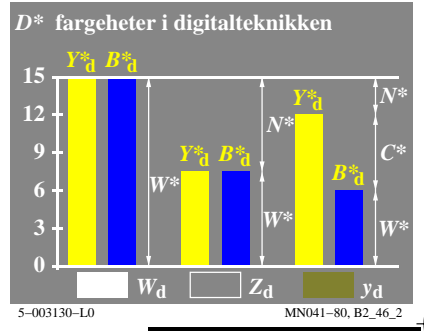

se lignende filer: <http://130.149.60.45/~farbmetrik/MN04/MN04.HTM>
teknisk informasjon: <http://www.ps.bam.de> eller <http://130.149.60.45/~farbmetrik>

TUB registrering: 20150701-MN04/MN04L0NP.PDF /.PS
anvendelse for måling av display output, ingen separasjon

TUB materiell: code=rh4ta