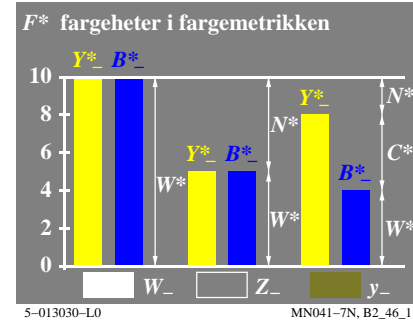

se lignende filer: <http://130.149.60.45/~farbmetrik/MN04/MN04.HTM>
teknisk informasjon: <http://www.ps.bam.de> eller <http://130.149.60.45/~farbmetrik>

TUB registrering: 20150701-MN04/MN04L0NP.PDF /.PS
anvendelse for måling av display output

TUB materiell: code=rh4da