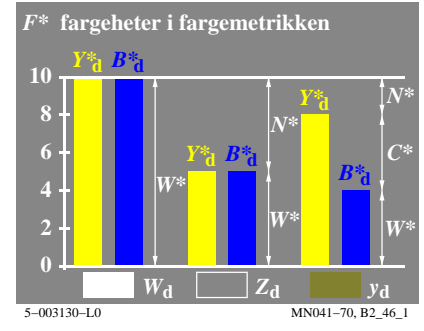

se lignende filer: <http://130.149.60.45/~farbmetrik/MN04/MN04.HTM>
teknisk informasjon: <http://www.ps.bam.de> eller <http://130.149.60.45/~farbmetrik>

TUB registrering: 20150701-MN04/MN04L0NP.PDF /.PS
anvendelse for måling av display output, ingen separasjon

TUB materiell: code=rh4ta