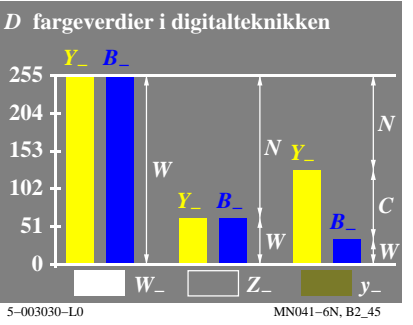

se lignende filer: <http://130.149.60.45/~farbmetrik/MN04/MN04.HTM>
teknisk informasjon: <http://www.ps.bam.de> eller <http://130.149.60.45/~farbmetrik>

TUB registrering: 20150701-MN04/MN04L0NP.PDF /.PS
anvendelse for måling av display output

TUB materiell: code=rh4ta