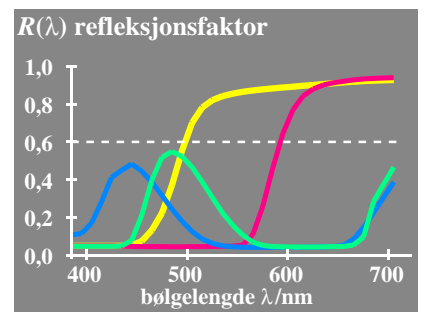

se lignende filer: <http://130.149.60.45/~farbmetrik/MN04/MN04.HTM>
teknisk informasjon: <http://www.ps.bam.de> eller <http://130.149.60.45/~farbmetrik>

TUB registrering: 20150701-MN04/MN04L0NP.PDF /.PS
anvendelse for måling av display output, ingen separasjon

TUB materiell: code=rh4ta