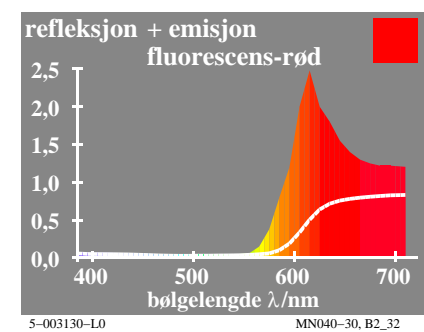

se lignende filer: <http://130.149.60.45/~farbmetrik/MN04/MN04.HTM>
teknisk informasjon: <http://www.ps.bam.de> eller <http://130.149.60.45/~farbmetrik>

TUB registrering: 20150701-MN04/MN04L0NP.PDF /.PS
anvendelse for måling av display output, ingen separasjon

TUB materiell: code=rh4ta