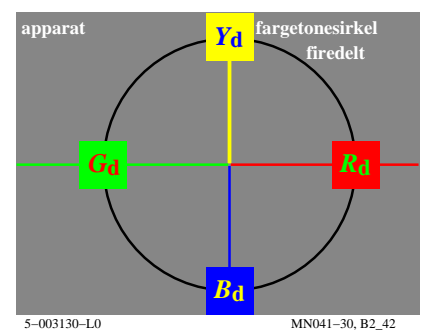

se lignende filer: <http://130.149.60.45/~farbmetrik/MN04/MN04.HTM>
teknisk informasjon: <http://www.ps.bam.de> eller <http://130.149.60.45/~farbmetrik>

TUB registrering: 20150701-MN04/MN04L0NP.PDF /.PS
anvendelse for måling av display output, ingen separasjon

TUB materiell: code=rh4ta