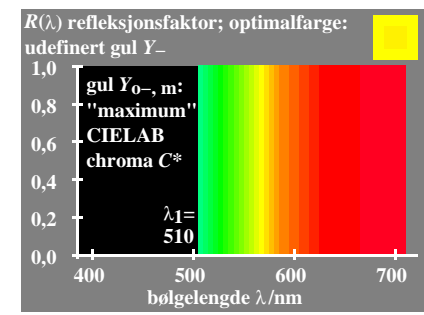

se lignende filer: <http://130.149.60.45/~farbmetrik/MN04/MN04.HTM>
teknisk informasjon: <http://www.ps.bam.de> eller <http://130.149.60.45/~farbmetrik>

TUB registrering: 20150701-MN04/MN04L0NP.PDF /.PS
anvendelse for måling av display output

TUB materiell: code=rh4da