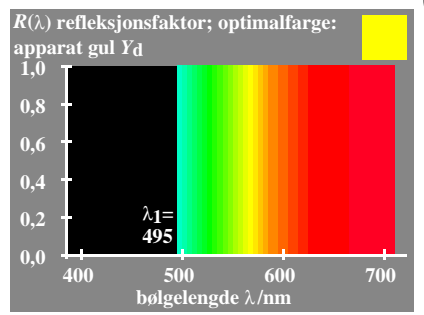

se lignende filer: <http://130.149.60.45/~farbmetrik/MN04/MN04.HTM>
teknisk informasjon: <http://www.ps.bam.de> eller <http://130.149.60.45/~farbmetrik>

TUB registrering: 20150701-MN04/MN04L0NP.PDF /.PS
anvendelse for måling av display output, ingen separasjon

TUB materiell: code=rh4ta