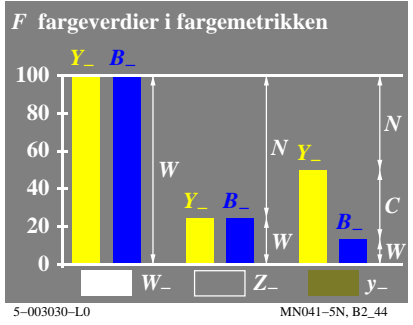

se lignende filer: <http://130.149.60.45/~farbmetrik/MN04/MN04.HTM>
teknisk informasjon: <http://www.ps.bam.de> eller <http://130.149.60.45/~farbmetrik>

TUB registrering: 20150701-MN04/MN04L0NP.PDF /.PS
anvendelse for måling av display output

TUB materiell: code=rh4ta