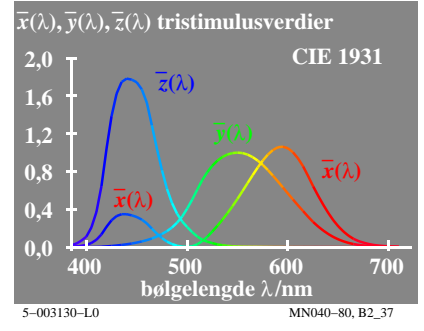

se lignende filer: <http://130.149.60.45/~farbmetrik/MN04/MN04.HTM>
teknisk informasjon: <http://www.ps.bam.de> eller <http://130.149.60.45/~farbmetrik>

TUB registrering: 20150701-MN04/MN04L0NP.PDF /.PS
anvendelse for måling av display output, ingen separasjon

TUB materiell: code=rh4ta