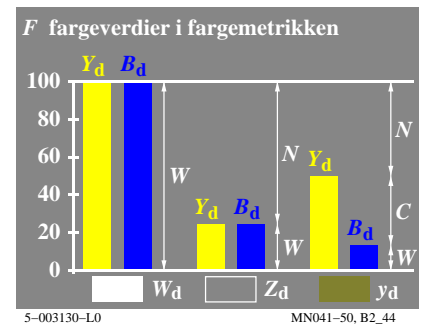

se lignende filer: <http://130.149.60.45/~farbmetrik/MN04/MN04.HTM>
teknisk informasjon: <http://www.ps.bam.de> eller <http://130.149.60.45/~farbmetrik>

TUB registrering: 20150701-MN04/MN04L0NP.PDF /.PS
anvendelse for måling av display output, ingen separasjon

TUB materiell: code=rh4ta