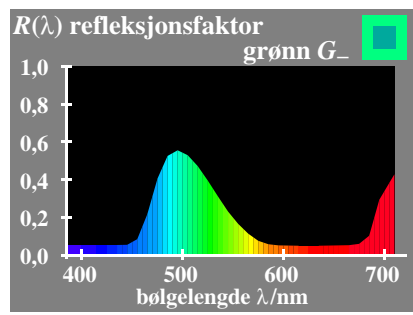

TUB materiell: code=rh4ta

se lignende filer: <http://130.149.60.45/~farbmetrik/MN04/MN04.HTM>  
teknisk informasjon: <http://www.ps.bam.de> eller <http://130.149.60.45/~farbmetrik>

TUB registrering: 20150701-MN04/MN04L0NP.PDF /.PS  
anvendelse for måling av display output, ingen separasjon