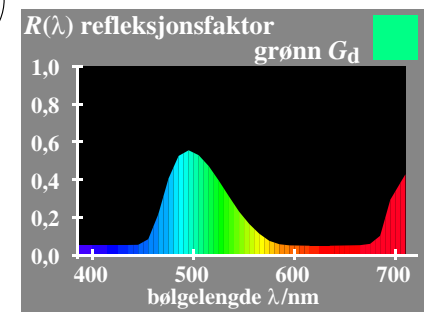

se lignende filer: <http://130.149.60.45/~farbmetrik/MN04/MN04.HTM>
teknisk informasjon: <http://www.ps.bam.de> eller <http://130.149.60.45/~farbmetrik>

TUB registrering: 20150701-MN04/MN04L0NP.PDF /.PS
anvendelse for måling av display output, ingen separasjon

TUB materiell: code=rh4ta