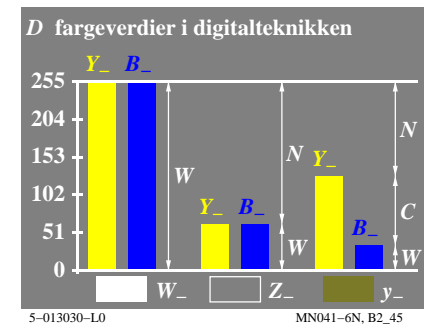

se lignende filer: <http://130.149.60.45/~farbmetrik/MN04/MN04.HTM>
teknisk informasjon: <http://www.ps.bam.de> eller <http://130.149.60.45/~farbmetrik>

TUB registrering: 20150701-MN04/MN04L0NP.PDF /.PS
anvendelse for måling av display output

TUB materiell: code=rh4da