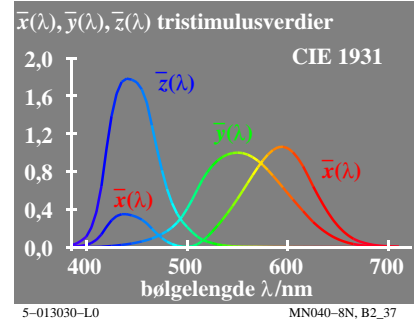

se lignende filer: <http://130.149.60.45/~farbmetrik/MN04/MN04.HTM>
teknisk informasjon: <http://www.ps.bam.de> eller <http://130.149.60.45/~farbmetrik>

TUB registrering: 20150701-MN04/MN04L0NP.PDF /.PS
anvendelse for måling av display output

TUB materiell: code=rh4da