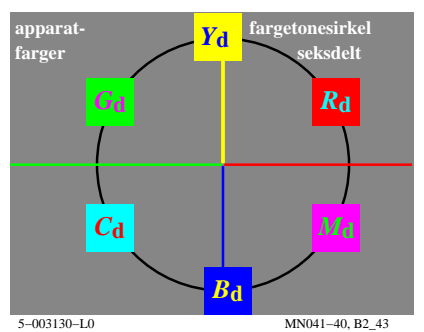

se lignende filer: <http://130.149.60.45/~farbmetrik/MN04/MN04.HTM>
teknisk informasjon: <http://www.ps.bam.de> eller <http://130.149.60.45/~farbmetrik>

TUB registrering: 20150701-MN04/MN04L0NP.PDF /.PS
anvendelse for måling av display output, ingen separasjon

TUB materiell: code=rh4ta