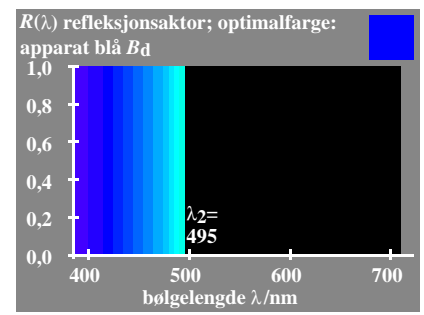

se lignende filer: <http://130.149.60.45/~farbmetrik/MN04/MN04.HTM>
teknisk informasjon: <http://www.ps.bam.de> eller <http://130.149.60.45/~farbmetrik>

TUB registrering: 20150701-MN04/MN04L0NP.PDF /.PS
anvendelse for måling av display output, ingen separasjon

TUB materiell: code=rh4ta