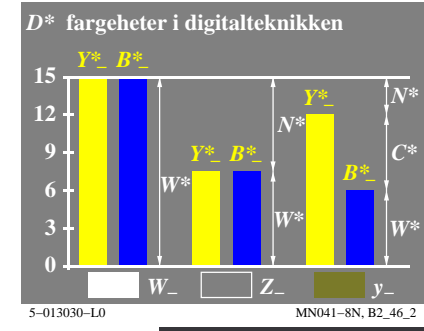

se lignende filer: <http://130.149.60.45/~farbmetrik/MN04/MN04.HTM>
teknisk informasjon: <http://www.ps.bam.de> eller <http://130.149.60.45/~farbmetrik>

TUB registrering: 20150701-MN04/MN04L0NP.PDF /.PS
anvendelse for måling av display output

TUB materiell: code=rh4da