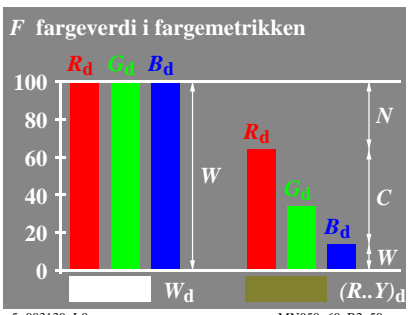

se lignende filer: <http://130.149.60.45/~farbmetrik/MN05/MN05.HTM>
teknisk informasjon: <http://www.ps.bam.de> eller <http://130.149.60.45/~farbmetrik>

TUB registrering: 20150701-MN05/MN05L0NP.PDF /.PS
anvendelse for måling av display output, ingen separasjon

TUB materiell: code=rh4ta