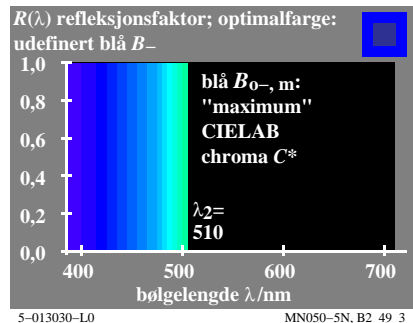

se lignende filer: <http://130.149.60.45/~farbmetrik/MN05/MN05.HTM>
teknisk informasjon: <http://www.ps.bam.de> eller <http://130.149.60.45/~farbmetrik>

TUB registrering: 20150701-MN05/MN05L0NP.PDF /.PS
anvendelse for måling av display output

TUB materiell: code=rh4ta