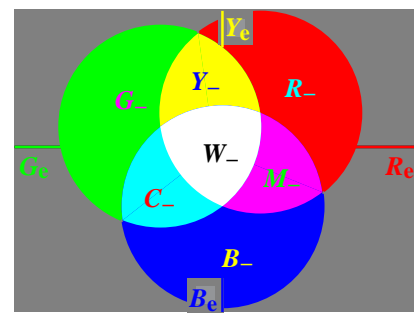

se lignende filer: <http://130.149.60.45/~farbmetrik/MN05/MN05.HTM>
teknisk informasjon: <http://www.ps.bam.de> eller <http://130.149.60.45/~farbmetrik>

TUB registrering: 20150701-MN05/MN05L0NP.PDF /.PS
anvendelse for måling av display output

TUB materiell: code=rh4ta