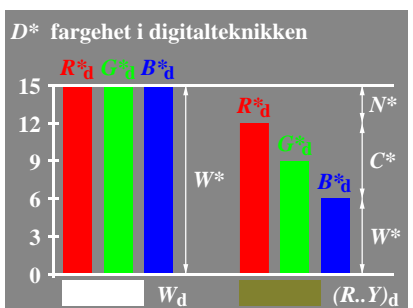

se lignende filer: <http://130.149.60.45/~farbmetrik/MN05/MN05.HTM>
teknisk informasjon: <http://www.ps.bam.de> eller <http://130.149.60.45/~farbmetrik>

TUB registrering: 20150701-MN05/MN05L0NP.PDF /.PS
anvendelse for måling av display output, ingen separasjon

TUB materiell: code=rh4ta