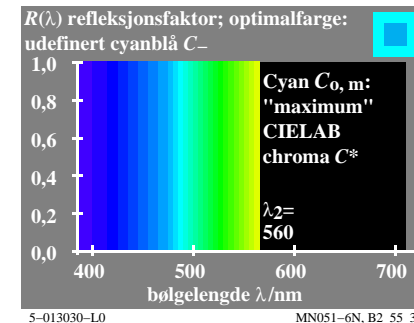

se lignende filer: <http://130.149.60.45/~farbmetrik/MN05/MN05.HTM>
teknisk informasjon: <http://www.ps.bam.de> eller <http://130.149.60.45/~farbmetrik>

TUB registrering: 20150701-MN05/MN05L0NP.PDF /.PS
anvendelse for måling av display output

TUB materiell: code=rh4ta