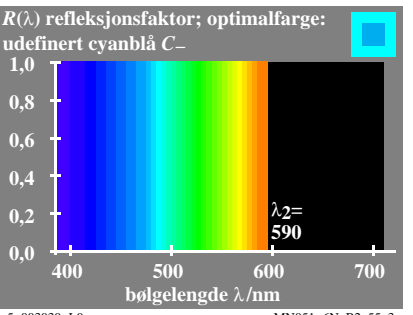

se lignende filer: <http://130.149.60.45/~farbmetrik/MN05/MN05.HTM>
teknisk informasjon: <http://www.ps.bam.de> eller <http://130.149.60.45/~farbmetrik>

TUB registrering: 20150701-MN05/MN05L0NP.PDF /.PS
anvendelse for måling av display output

TUB materiell: code=rh4ta