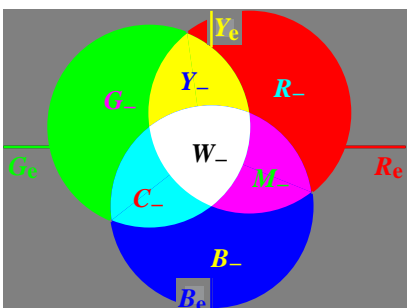

TUB materiell: code=rh4ta

se lignende filer: <http://130.149.60.45/~farbmetrik/MN05/MN05.HTM>  
teknisk informasjon: <http://www.ps.bam.de> eller <http://130.149.60.45/~farbmetrik>

TUB registrering: 20150701-MN05/MN05L0NP.PDF /.PS  
anvendelse for måling av display output, ingen separasjon