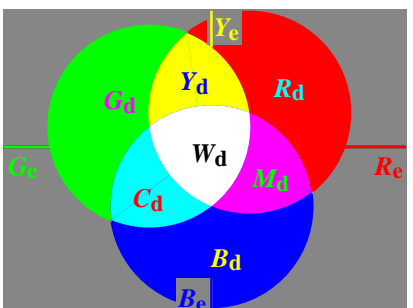

se lignende filer: <http://130.149.60.45/~farbmetrik/MN05/MN05.HTM>
teknisk informasjon: <http://www.ps.bam.de> eller <http://130.149.60.45/~farbmetrik>

TUB registrering: 20150701-MN05/MN05L0NP.PDF /.PS
anvendelse for måling av display output, ingen separasjon

TUB materiell: code=rh4ta