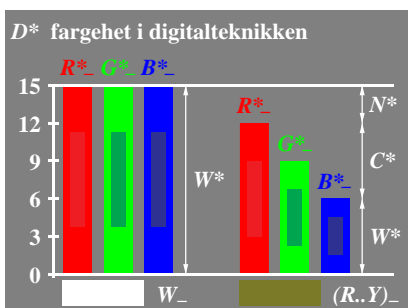

se lignende filer: <http://130.149.60.45/~farbmetrik/MN05/MN05.HTM>
teknisk informasjon: <http://www.ps.bam.de> eller <http://130.149.60.45/~farbmetrik>

TUB registrering: 20150701-MN05/MN05L0NP.PDF /.PS
anvendelse for måling av display output

TUB materiell: code=rh4ta