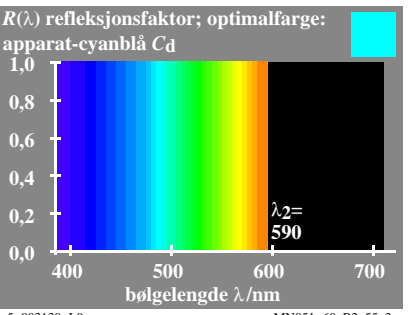

se lignende filer: <http://130.149.60.45/~farbmetrik/MN05/MN05.HTM>
teknisk informasjon: <http://www.ps.bam.de> eller <http://130.149.60.45/~farbmetrik>

TUB registrering: 20150701-MN05/MN05L0NP.PDF /.PS
anvendelse for måling av display output, ingen separasjon

TUB materiell: code=rh4ta