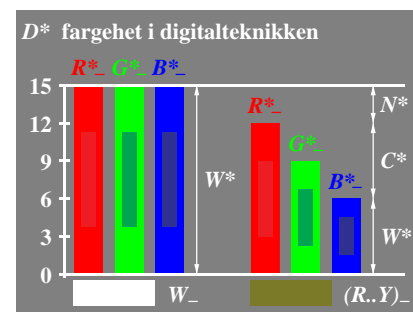

se lignende filer: <http://130.149.60.45/~farbmetrik/MN05/MN05.HTM>
teknisk informasjon: <http://www.ps.bam.de> eller <http://130.149.60.45/~farbmetrik>

TUB registrering: 20150701-MN05/MN05L0NP.PDF /.PS
anvendelse for måling av display output

TUB materiell: code=rh4ta