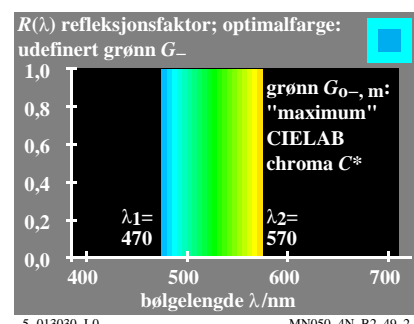

se lignende filer: <http://130.149.60.45/~farbmetrik/MN05/MN05.HTM>
teknisk informasjon: <http://www.ps.bam.de> eller <http://130.149.60.45/~farbmetrik>

TUB registrering: 20150701-MN05/MN05L0NP.PDF /.PS
anvendelse for måling av display output

TUB materiell: code=rh4ta