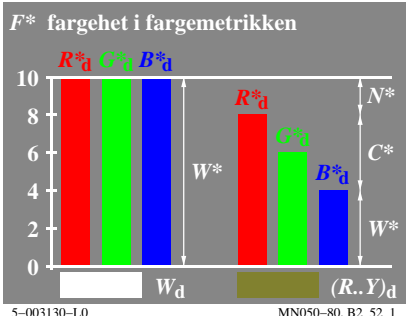

se lignende filer: <http://130.149.60.45/~farbmetrik/MN05/MN05.HTM>
teknisk informasjon: <http://www.ps.bam.de> eller <http://130.149.60.45/~farbmetrik>

TUB registrering: 20150701-MN05/MN05L0NP.PDF /.PS
anvendelse for måling av display output, ingen separasjon

TUB materiell: code=rh4ta