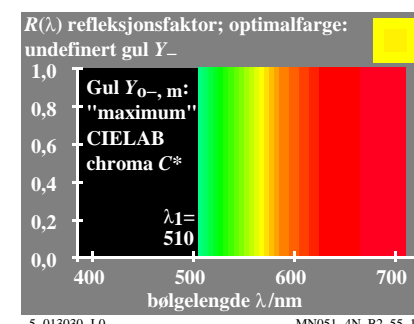

se lignende filer: <http://130.149.60.45/~farbmetrik/MN05/MN05.HTM>
teknisk informasjon: <http://www.ps.bam.de> eller <http://130.149.60.45/~farbmetrik>

TUB registrering: 20150701-MN05/MN05L0NP.PDF /.PS
anvendelse for måling av display output

TUB materiell: code=rh4ta