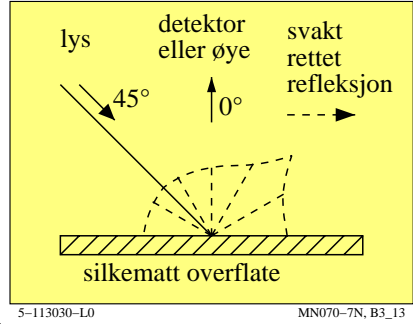

se lignende filer: <http://130.149.60.45/~farbmetrik/MN07/MN07.HTM>
teknisk informasjon: <http://www.ps.bam.de> eller <http://130.149.60.45/~farbmetrik>

TUB registrering: 20150701-MN07/MN07L0FA.TXT /PS
anvendelse for måling av display output

TUB materiell: code=rh4da