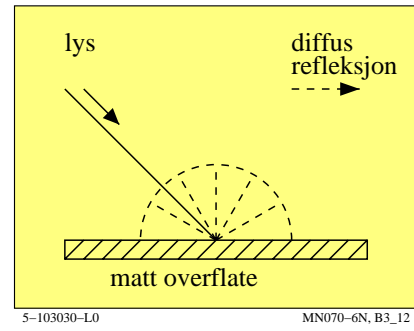

TUB materiell: code=rh4da

se lignende filer: <http://130.149.60.45/~farbmetrik/MN07/MN07L0FA.TXT> /PS
teknisk informasjon: <http://www.ps.bam.de> eller <http://130.149.60.45/~farbmetrik>

TUB registrering: 20150701-MN07/MN07L0FA.TXT /PS
anvendelse for måling av display output, ingen separasjon