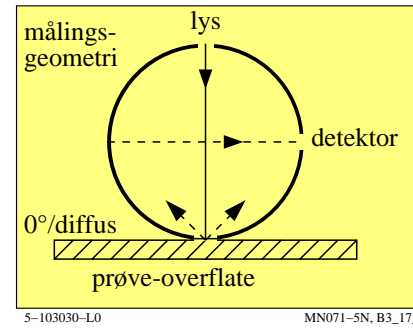

TUB materiell: code=rh4da

se lignende filer: <http://130.149.60.45/~farbmetrik/MN07/MN07L0FA.TXT> /PS
teknisk informasjon: <http://www.ps.bam.de> eller <http://130.149.60.45/~farbmetrik>

TUB registrering: 20150701-MN07/MN07L0FA.TXT /PS
anvendelse for måling av display output, ingen separasjon