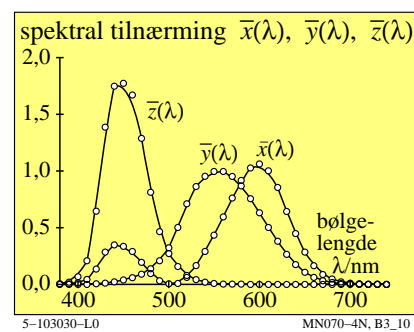

TUB materiell: code=rh4da

se lignende filer: <http://130.149.60.45/~farbmetrik/MN07/MN07L0FA.TXT> /PS
teknisk informasjon: <http://www.ps.bam.de> eller <http://130.149.60.45/~farbmetrik>

TUB registrering: 20150701-MN07/MN07L0FA.TXT /PS
anvendelse for måling av display output, ingen separasjon