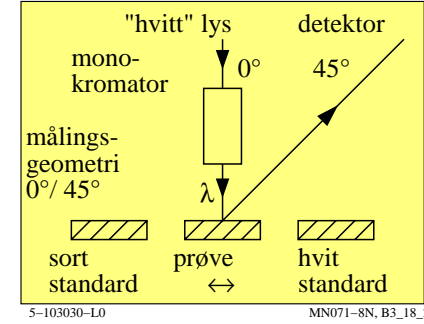

TUB materiell: code=rh4da

se lignende filer: <http://130.149.60.45/~farbmetrik/MN07/MN07L0FA.TXT> /PS
teknisk informasjon: <http://www.ps.bam.de> eller <http://130.149.60.45/~farbmetrik>

TUB registrering: 20150701-MN07/MN07L0FA.TXT /PS
anvendelse for måling av display output, ingen separasjon

TUB materiell: code=rh4da

se lignende filer: <http://130.149.60.45/~farbmetrik/MN07/MN07.HTM>
teknisk informasjon: <http://www.ps.bam.de> eller <http://130.149.60.45/~farbmetrik>

TUB registrering: 20150701-MN07/MN07L0FA.TXT /PS
anvendelse for måling av display output