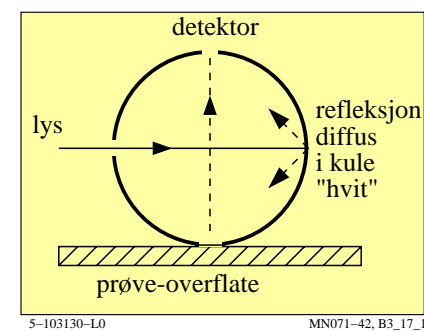

se lignende filer: <http://130.149.60.45/~farbmetrik/MN07/MN07L0FA.TXT> /PS
teknisk informasjon: <http://www.ps.bam.de> eller <http://130.149.60.45/~farbmetrik>

TUB registrering: 20150701-MN07/MN07L0FA.TXT /PS
anvendelse for måling av display output, ingen separasjon

TUB materiell: code=rh4da