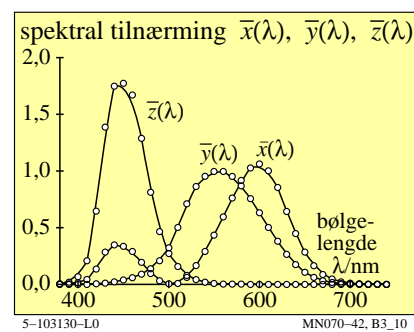

se lignende filer: <http://130.149.60.45/~farbmetrik/MN07/MN07L0FA.TXT> /PS
teknisk informasjon: <http://www.ps.bam.de> eller <http://130.149.60.45/~farbmetrik>

TUB registrering: 20150701-MN07/MN07L0FA.TXT /PS
anvendelse for måling av display output, ingen separasjon

TUB materiell: code=rh4da