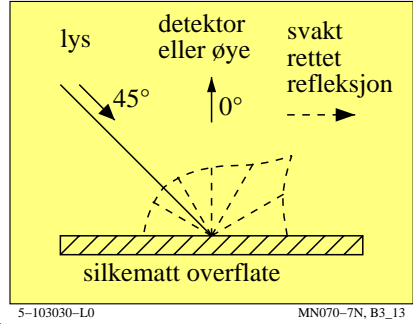

TUB materiell: code=rh4da

se lignende filer: <http://130.149.60.45/~farbmetrik/MN07/MN07L0FA.TXT> /PS
teknisk informasjon: <http://www.ps.bam.de> eller <http://130.149.60.45/~farbmetrik>

TUB registrering: 20150701-MN07/MN07L0FA.TXT /PS
anvendelse for måling av display output, ingen separasjon