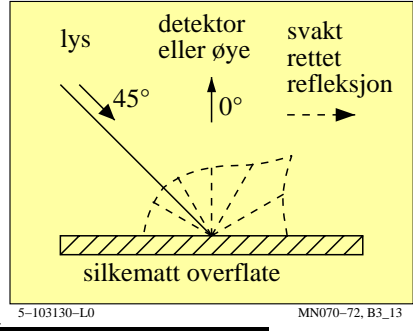

se lignende filer: <http://130.149.60.45/~farbmetrik/MN07/MN07L0FA.TXT> /PS
teknisk informasjon: <http://www.ps.bam.de> eller <http://130.149.60.45/~farbmetrik>

TUB registrering: 20150701-MN07/MN07L0FA.TXT /PS
anvendelse for måling av display output, ingen separasjon

TUB materiell: code=rh4da