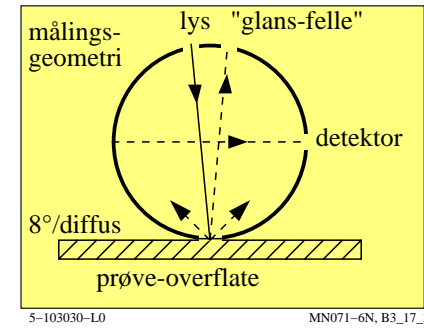

TUB materiell: code=rh4da

se lignende filer: <http://130.149.60.45/~farbmetrik/MN07/MN07L0FA.TXT> /PS
teknisk informasjon: <http://www.ps.bam.de> eller <http://130.149.60.45/~farbmetrik>

TUB registrering: 20150701-MN07/MN07L0FA.TXT /PS
anvendelse for måling av display output, ingen separasjon