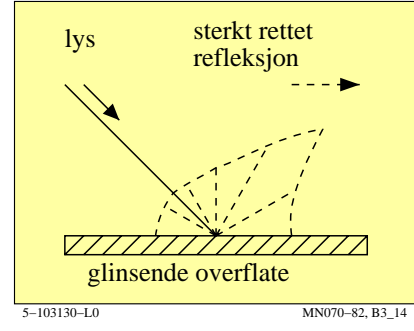

se lignende filer: <http://130.149.60.45/~farbmetrik/MN07/MN07L0FA.TXT> /PS
teknisk informasjon: <http://www.ps.bam.de> eller <http://130.149.60.45/~farbmetrik>

TUB registrering: 20150701-MN07/MN07L0FA.TXT /PS
anvendelse for måling av display output, ingen separasjon

TUB materiell: code=rh4da