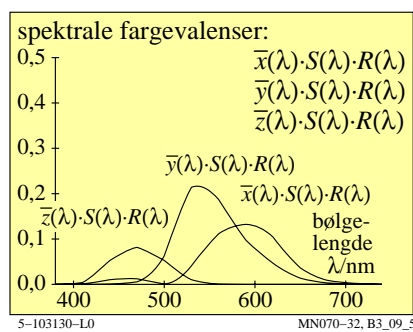

se lignende filer: <http://130.149.60.45/~farbmetrik/MN07/MN07L0FA.TXT> /PS
teknisk informasjon: <http://www.ps.bam.de> eller <http://130.149.60.45/~farbmetrik>

TUB registrering: 20150701-MN07/MN07L0FA.TXT /PS
anvendelse for måling av display output, ingen separasjon

TUB materiell: code=rh4da