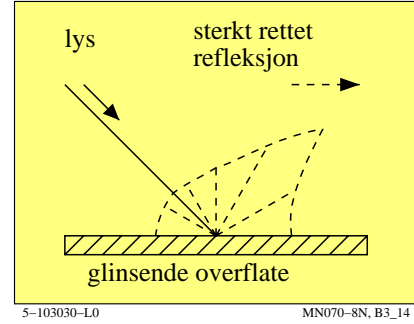

TUB materiell: code=rh4da

se lignende filer: <http://130.149.60.45/~farbmetrik/MN07/MN07L0FA.TXT> /PS
teknisk informasjon: <http://www.ps.bam.de> eller <http://130.149.60.45/~farbmetrik>

TUB registrering: 20150701-MN07/MN07L0FA.TXT /PS
anvendelse for måling av display output, ingen separasjon