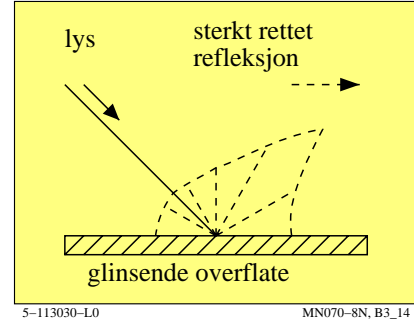

se lignende filer: <http://130.149.60.45/~farbmetrik/MN07/MN07.HTM>
teknisk informasjon: <http://www.ps.bam.de> eller <http://130.149.60.45/~farbmetrik>

TUB registrering: 20150701-MN07/MN07L0FA.TXT /PS
anvendelse for måling av display output

TUB materiell: code=rh4da