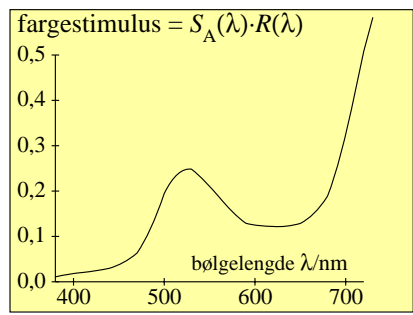

se lignende filer: <http://130.149.60.45/~farbmetrik/MN07/MN07L0FA.TXT> /PS
teknisk informasjon: <http://www.ps.bam.de> eller <http://130.149.60.45/~farbmetrik>

TUB registrering: 20150701-MN07/MN07L0FA.TXT /PS
anvendelse for måling av display output, ingen separasjon

TUB materiell: code=rh4da