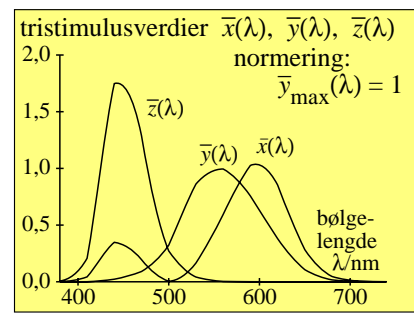

se lignende filer: <http://130.149.60.45/~farbmetrik/MN07/MN07.HTM>
teknisk informasjon: <http://www.ps.bam.de> eller <http://130.149.60.45/~farbmetrik>

TUB registrering: 20150701-MN07/MN07L0FA.TXT /PS
anvendelse for måling av display output

TUB materiell: code=rh4da