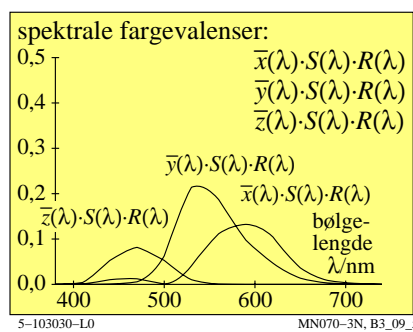

se lignende filer: <http://130.149.60.45/~farbmetrik/MN07/MN07.HTM>
teknisk informasjon: <http://www.ps.bam.de> eller <http://130.149.60.45/~farbmetrik>

TUB registrering: 20150701-MN07/MN07L0FA.TXT /PS
anvendelse for måling av display output

TUB materiell: code=rh4da