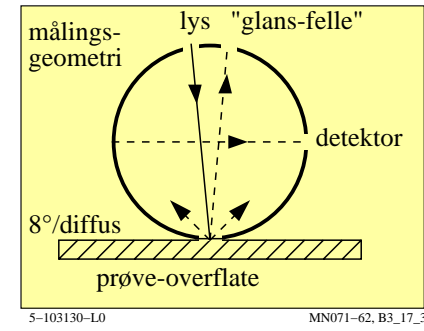

se lignende filer: <http://130.149.60.45/~farbmetrik/MN07/MN07L0FA.TXT> /PS
teknisk informasjon: <http://www.ps.bam.de> eller <http://130.149.60.45/~farbmetrik>

TUB registrering: 20150701-MN07/MN07L0FA.TXT /PS
anvendelse for måling av display output, ingen separasjon

TUB materiell: code=rh4da