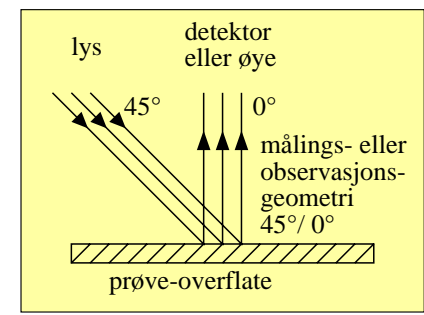

se lignende filer: <http://130.149.60.45/~farbmetrik/MN07/MN07L0FA.TXT> /PS
teknisk informasjon: <http://www.ps.bam.de> eller <http://130.149.60.45/~farbmetrik>

TUB registrering: 20150701-MN07/MN07L0FA.TXT /PS
anvendelse for måling av display output, ingen separasjon

TUB materiell: code=rh4da