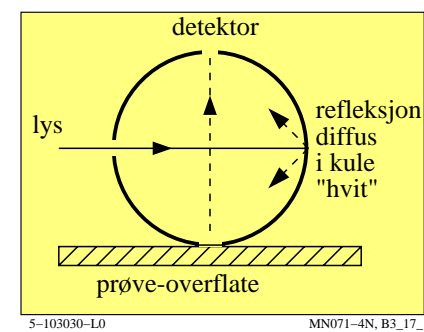

TUB materiell: code=rh4da

se lignende filer: <http://130.149.60.45/~farbmetrik/MN07/MN07L0FA.TXT> /PS
teknisk informasjon: <http://www.ps.bam.de> eller <http://130.149.60.45/~farbmetrik>

TUB registrering: 20150701-MN07/MN07L0FA.TXT /PS
anvendelse for måling av display output, ingen separasjon