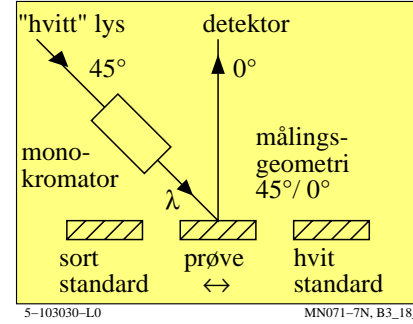

TUB materiell: code=rh4da

se lignende filer: <http://130.149.60.45/~farbmetrik/MN07/MN07L0FA.TXT> /PS
teknisk informasjon: <http://www.ps.bam.de> eller <http://130.149.60.45/~farbmetrik>

TUB registrering: 20150701-MN07/MN07L0FA.TXT /PS
anvendelse for måling av display output, ingen separasjon