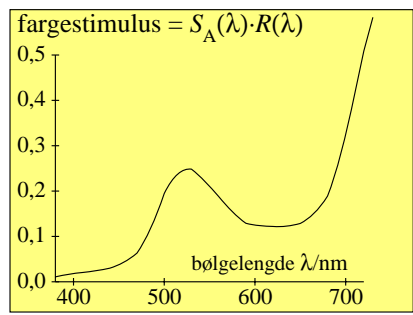

TUB materiell: code=rh4da

se lignende filer: <http://130.149.60.45/~farbmetrik/MN07/MN07L0FA.TXT> /PS
teknisk informasjon: <http://www.ps.bam.de> eller <http://130.149.60.45/~farbmetrik>

TUB registrering: 20150701-MN07/MN07L0FA.TXT /PS
anvendelse for måling av display output, ingen separasjon