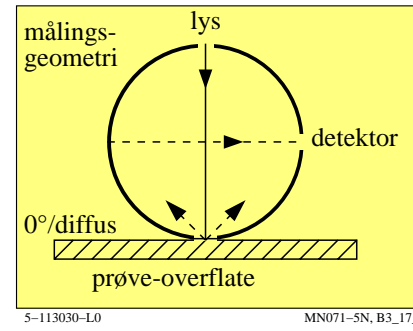

se lignende filer: <http://130.149.60.45/~farbmetrik/MN07/MN07.HTM>
teknisk informasjon: <http://www.ps.bam.de> eller <http://130.149.60.45/~farbmetrik>

TUB registrering: 20150701-MN07/MN07L0FA.TXT /PS
anvendelse for måling av display output

TUB materiell: code=rh4da