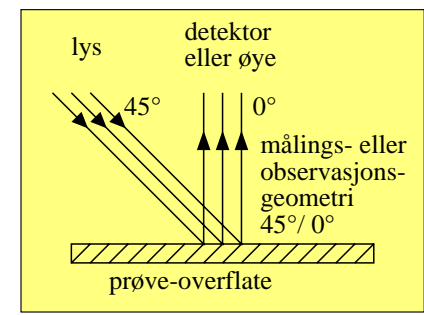

TUB materiell: code=rh4da

se lignende filer: <http://130.149.60.45/~farbmetrik/MN07/MN07L0FA.TXT> /PS
teknisk informasjon: <http://www.ps.bam.de> eller <http://130.149.60.45/~farbmetrik>

TUB registrering: 20150701-MN07/MN07L0FA.TXT /PS
anvendelse for måling av display output, ingen separasjon