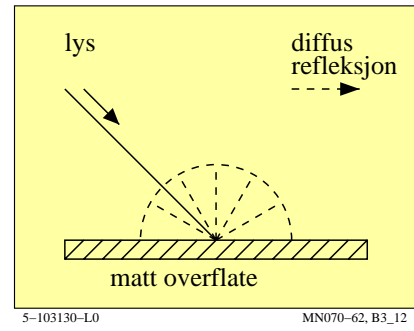

se lignende filer: <http://130.149.60.45/~farbmetrik/MN07/MN07L0FA.TXT> /PS
teknisk informasjon: <http://www.ps.bam.de> eller <http://130.149.60.45/~farbmetrik>

TUB registrering: 20150701-MN07/MN07L0FA.TXT /PS
anvendelse for måling av display output, ingen separasjon

TUB materiell: code=rh4da