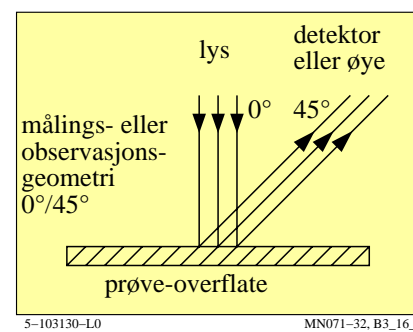

se lignende filer: <http://130.149.60.45/~farbmetrik/MN07/MN07L0FA.TXT> /PS
teknisk informasjon: <http://www.ps.bam.de> eller <http://130.149.60.45/~farbmetrik>

TUB registrering: 20150701-MN07/MN07L0FA.TXT /PS
anvendelse for måling av display output, ingen separasjon

TUB materiell: code=rh4da