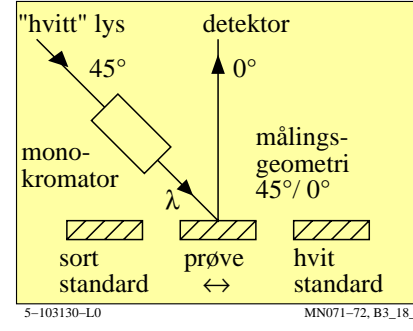

se lignende filer: <http://130.149.60.45/~farbmetrik/MN07/MN07L0FA.TXT> /PS
teknisk informasjon: <http://www.ps.bam.de> eller <http://130.149.60.45/~farbmetrik>

TUB registrering: 20150701-MN07/MN07L0FA.TXT /PS
anvendelse for måling av display output, ingen separasjon

TUB materiell: code=rh4da