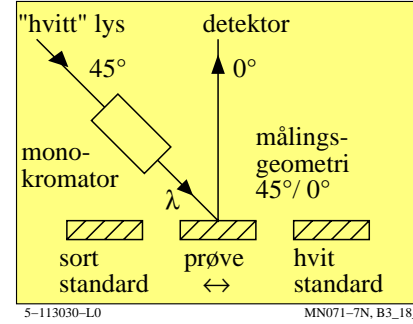

se lignende filer: <http://130.149.60.45/~farbmetrik/MN07/MN07.HTM>
teknisk informasjon: <http://www.ps.bam.de> eller <http://130.149.60.45/~farbmetrik>

TUB registrering: 20150701-MN07/MN07L0FA.TXT /PS
anvendelse for måling av display output

TUB materiell: code=rh4da