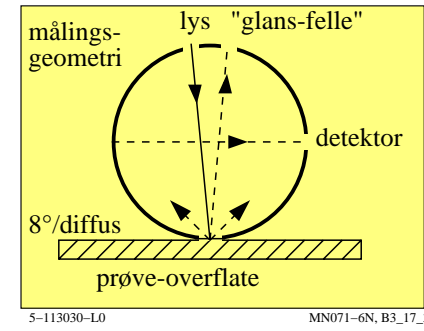

se lignende filer: <http://130.149.60.45/~farbmetrik/MN07/MN07.HTM>
teknisk informasjon: <http://www.ps.bam.de> eller <http://130.149.60.45/~farbmetrik>

TUB registrering: 20150701-MN07/MN07L0FA.TXT /PS
anvendelse for måling av display output

TUB materiell: code=rh4da