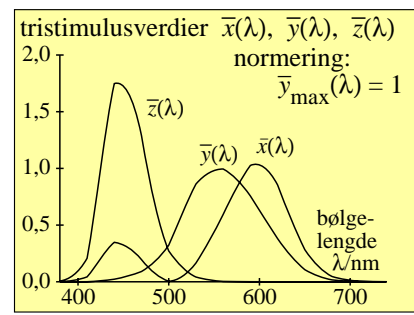

se lignende filer: <http://130.149.60.45/~farbmetrik/MN07/MN07L0FA.TXT> /PS
teknisk informasjon: <http://www.ps.bam.de> eller <http://130.149.60.45/~farbmetrik>

TUB registrering: 20150701-MN07/MN07L0FA.TXT /PS
anvendelse for måling av display output, ingen separasjon

TUB materiell: code=rh4da