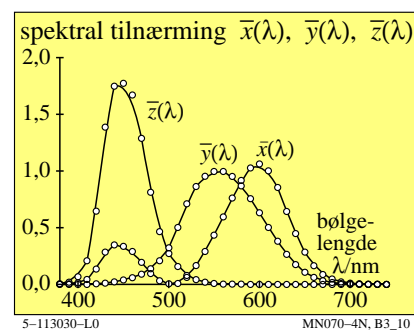

se lignende filer: <http://130.149.60.45/~farbmetrik/MN07/MN07.HTM>
teknisk informasjon: <http://www.ps.bam.de> eller <http://130.149.60.45/~farbmetrik>

TUB registrering: 20150701-MN07/MN07L0FA.TXT /PS
anvendelse for måling av display output

TUB materiell: code=rh4da