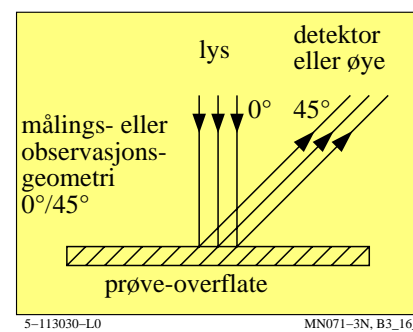

se lignende filer: <http://130.149.60.45/~farbmetrik/MN07/MN07.HTM>
teknisk informasjon: <http://www.ps.bam.de> eller <http://130.149.60.45/~farbmetrik>

TUB registrering: 20150701-MN07/MN07L0FA.TXT /PS
anvendelse for måling av display output

TUB materiell: code=rh4da