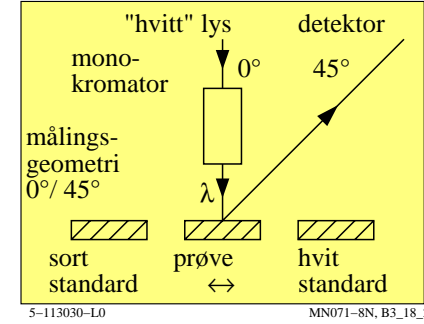

se lignende filer: <http://130.149.60.45/~farbmetrik/MN07/MN07.HTM>
teknisk informasjon: <http://www.ps.bam.de> eller <http://130.149.60.45/~farbmetrik>

TUB registrering: 20150701-MN07/MN07L0FA.TXT /PS
anvendelse for måling av display output

TUB materiell: code=rh4da