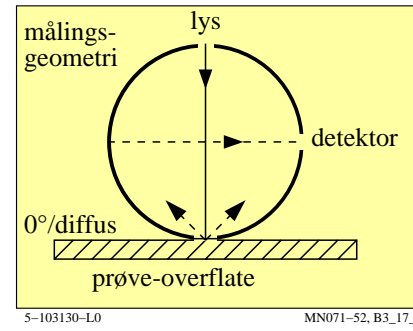

se lignende filer: <http://130.149.60.45/~farbmetrik/MN07/MN07L0FA.TXT> /PS
teknisk informasjon: <http://www.ps.bam.de> eller <http://130.149.60.45/~farbmetrik>

TUB registrering: 20150701-MN07/MN07L0FA.TXT /PS
anvendelse for måling av display output, ingen separasjon

TUB materiell: code=rh4da