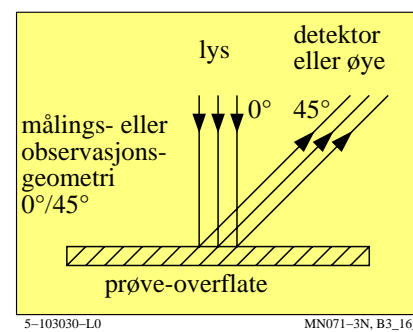

TUB materiell: code=rh4da

se lignende filer: <http://130.149.60.45/~farbmetrik/MN07/MN07L0FA.TXT> /PS
teknisk informasjon: <http://www.ps.bam.de> eller <http://130.149.60.45/~farbmetrik>

TUB registrering: 20150701-MN07/MN07L0FA.TXT /PS
anvendelse for måling av display output, ingen separasjon