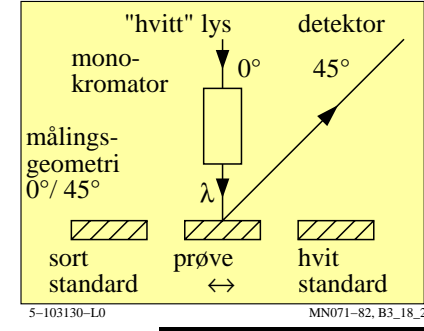

se lignende filer: <http://130.149.60.45/~farbmetrik/MN07/MN07.HTM>
teknisk informasjon: <http://www.ps.bam.de> eller <http://130.149.60.45/~farbmetrik>

TUB registrering: 20150701-MN07/MN07L0FA.TXT /PS
anvendelse for måling av display output

TUB materiell: code=rh4da

se lignende filer: <http://130.149.60.45/~farbmetrik/MN07/MN07L0FA.TXT> /PS
teknisk informasjon: <http://www.ps.bam.de> eller <http://130.149.60.45/~farbmetrik>

TUB registrering: 20150701-MN07/MN07L0FA.TXT /PS
anvendelse for måling av display output, ingen separasjon

TUB materiell: code=rh4da

se lignende filer: <http://130.149.60.45/~farbmetrik/MN07/MN07.HTM>
teknisk informasjon: <http://www.ps.bam.de> eller <http://130.149.60.45/~farbmetrik>

TUB registrering: 20150701-MN07/MN07L0FA.TXT /PS
anvendelse for måling av display output

TUB materiell: code=rh4da

se lignende filer: <http://130.149.60.45/~farbmetrik/MN07/MN07.HTM>
teknisk informasjon: <http://www.ps.bam.de> eller <http://130.149.60.45/~farbmetrik>

TUB registrering: 20150701-MN07/MN07L0FA.TXT /PS
anvendelse for måling av display output, ingen separasjon