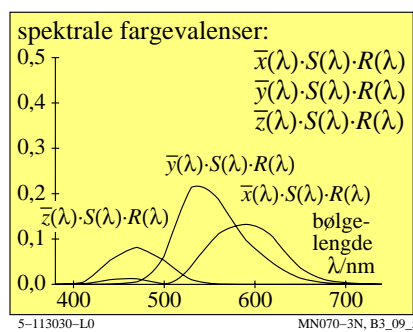

se lignende filer: <http://130.149.60.45/~farbmetrik/MN07/MN07.HTM>
teknisk informasjon: <http://www.ps.bam.de> eller <http://130.149.60.45/~farbmetrik>

TUB registrering: 20150701-MN07/MN07L0FA.TXT /PS
anvendelse for måling av display output

TUB materiell: code=rh4da