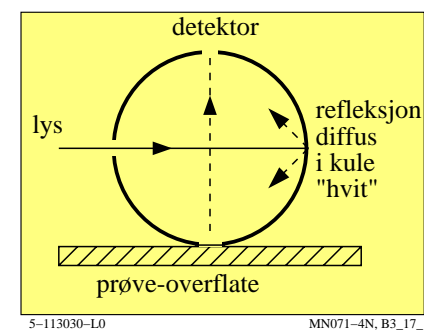

se lignende filer: <http://130.149.60.45/~farbmetrik/MN07/MN07.HTM>
teknisk informasjon: <http://www.ps.bam.de> eller <http://130.149.60.45/~farbmetrik>

TUB registrering: 20150701-MN07/MN07L0FA.TXT /PS
anvendelse for måling av display output

TUB materiell: code=rh4da