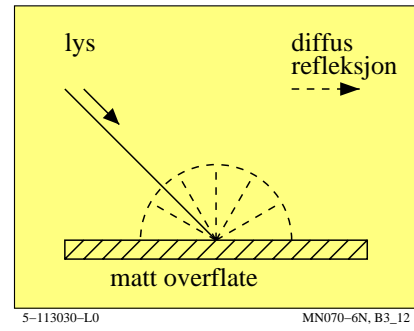

se lignende filer: <http://130.149.60.45/~farbmetrik/MN07/MN07.HTM>
teknisk informasjon: <http://www.ps.bam.de> eller <http://130.149.60.45/~farbmetrik>

TUB registrering: 20150701-MN07/MN07L0FA.TXT /PS
anvendelse for måling av display output

TUB materiell: code=rh4da