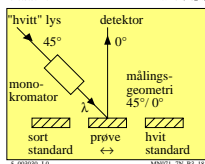

se liggende filer: http://130.149.60.45/~farbmetrik/MN07/MN07.HTM
teknisk informasjon: http://www.ps.bam.de eller http://130.149.60.45/~farbmetrik

TUB registrering: 20150701-MN07/MN07LONI.TXT /PS
anvendelse for måling av display output

TUB materiell: code=ha4ta