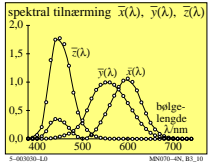

se liggende filer: http://130.149.60.45/~farbmetrik/MN07/MN07.HTM
teknisk informasjon: http://www.ps.bam.de eller http://130.149.60.45/~farbmetrik

TUB registrering: 20150701-MN07/MN07LONI.TXT /PS
anvendelse for måling av display output