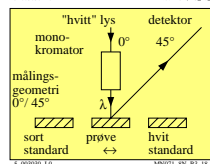

se liggende filer: http://130.149.60.45/~farbmetrik/MN07/MN07.HTM
teknisk informasjon: http://www.ps.bam.de eller http://130.149.60.45/~farbmetrik

TUB registrering: 20150701-MN07/MN07LONI.TXT /PS
anvendelse for måling av display output

TUB materiell: code=ha4ta