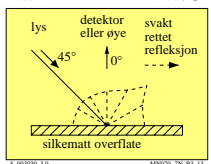

se liggende filer: http://130.149.60.45/~farbmetrik/MN07/MN07.HTM
teknisk informasjon: http://www.ps.bam.de eller http://130.149.60.45/~farbmetrik

TUB registrering: 20150701-MN07/MN07LONI.TXT /PS
anvendelse for måling av display output