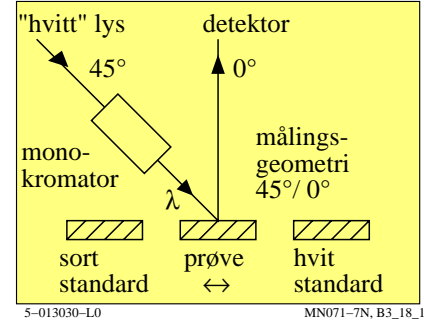

se lignende filer: <http://130.149.60.45/~farbmetrik/MN07/MN07.HTM>
teknisk informasjon: <http://www.ps.bam.de> eller <http://130.149.60.45/~farbmetrik>

TUB registrering: 20150701-MN07/MN07L0NP.PDF /.PS
anvendelse for måling av display output

TUB materiell: code=rh4da