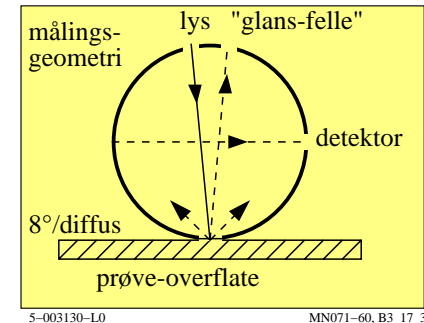

se lignende filer: <http://130.149.60.45/~farbmetrik/MN07/MN07.HTM>
teknisk informasjon: <http://www.ps.bam.de> eller <http://130.149.60.45/~farbmetrik>

TUB registrering: 20150701-MN07/MN07L0NP.PDF /.PS
anvendelse for måling av display output, ingen separasjon

TUB materiell: code=rh4da