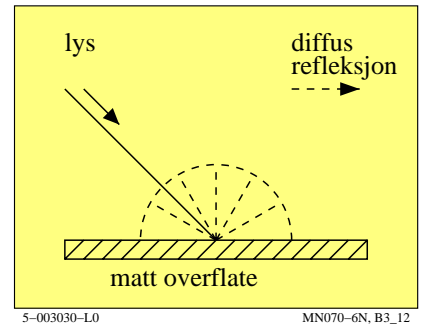

se lignende filer: <http://130.149.60.45/~farbmetrik/MN07/MN07.HTM>
teknisk informasjon: <http://www.ps.bam.de> eller <http://130.149.60.45/~farbmetrik>

TUB registrering: 20150701-MN07/MN07L0NP.PDF /.PS
anvendelse for måling av display output

TUB materiell: code=rh4da