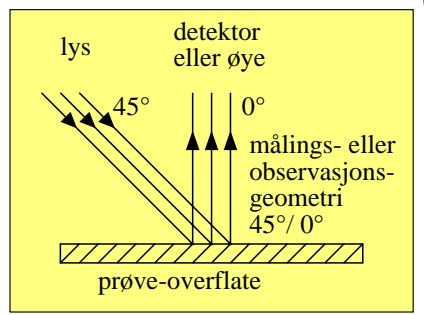

TUB materiell: code=rh4da

se lignende filer: <http://130.149.60.45/~farbmetrik/MN07/MN07.HTM>
teknisk informasjon: <http://www.ps.bam.de> eller <http://130.149.60.45/~farbmetrik>

TUB registrering: 20150701-MN07/MN07L0NP.PDF /.PS
anvendelse for måling av display output, ingen separasjon