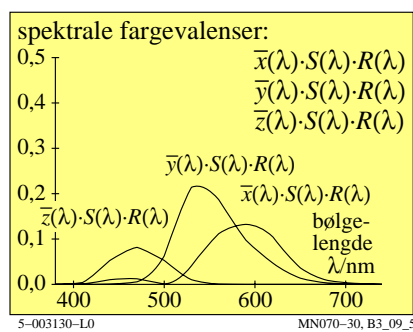

se lignende filer: <http://130.149.60.45/~farbmetrik/MN07/MN07.HTM>
teknisk informasjon: <http://www.ps.bam.de> eller <http://130.149.60.45/~farbmetrik>

TUB registrering: 20150701-MN07/MN07L0NP.PDF /.PS
anvendelse for måling av display output, ingen separasjon

TUB materiell: code=rh4da