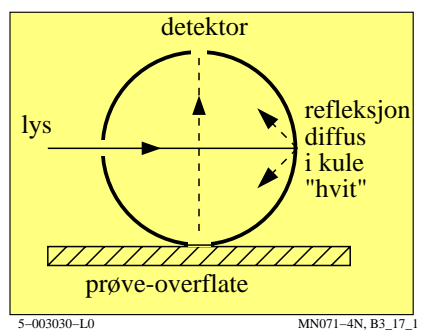

TUB materiell: code=rh4da

se lignende filer: <http://130.149.60.45/~farbmetrik/MN07/MN07.HTM>
teknisk informasjon: <http://www.ps.bam.de> eller <http://130.149.60.45/~farbmetrik>

TUB registrering: 20150701-MN07/MN07L0NP.PDF /.PS
anvendelse for måling av display output, ingen separasjon