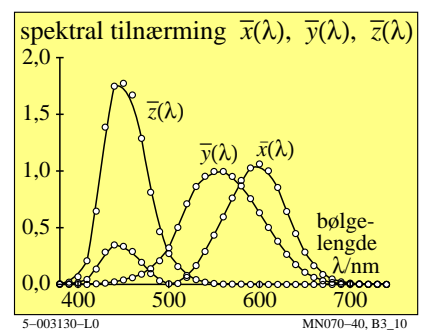

se lignende filer: <http://130.149.60.45/~farbmetrik/MN07/MN07.HTM>
teknisk informasjon: <http://www.ps.bam.de> eller <http://130.149.60.45/~farbmetrik>

TUB registrering: 20150701-MN07/MN07L0NP.PDF /.PS
anvendelse for måling av display output, ingen separasjon

TUB materiell: code=rh4da