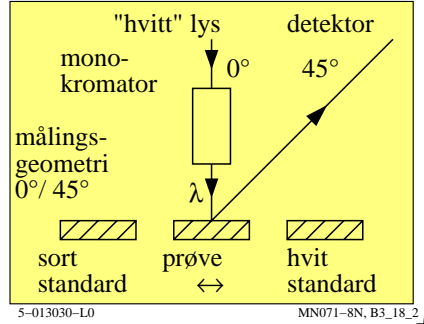

se lignende filer: <http://130.149.60.45/~farbmetrik/MN07/MN07.HTM>
teknisk informasjon: <http://www.ps.bam.de> eller <http://130.149.60.45/~farbmetrik>

TUB registrering: 20150701-MN07/MN07L0NP.PDF /.PS
anvendelse for måling av display output

TUB materiell: code=rh4da