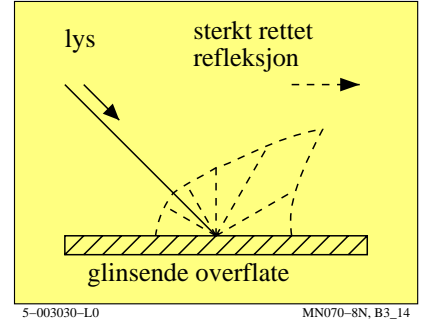

TUB materiell: code=rh4da

se lignende filer: <http://130.149.60.45/~farbmetrik/MN07/MN07.HTM>
teknisk informasjon: <http://www.ps.bam.de> eller <http://130.149.60.45/~farbmetrik>

TUB registrering: 20150701-MN07/MN07L0NP.PDF /.PS
anvendelse for måling av display output, ingen separasjon