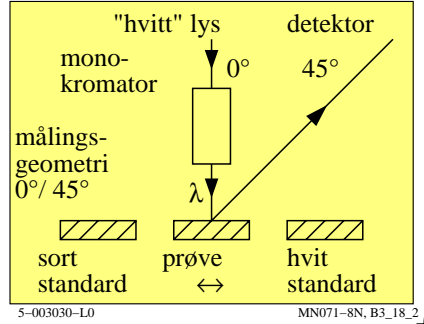

TUB materiell: code=rh4da

se lignende filer: <http://130.149.60.45/~farbmetrik/MN07/MN07.HTM>
teknisk informasjon: <http://www.ps.bam.de> eller <http://130.149.60.45/~farbmetrik>

TUB registrering: 20150701-MN07/MN07L0NP.PDF /.PS
anvendelse for måling av display output, ingen separasjon