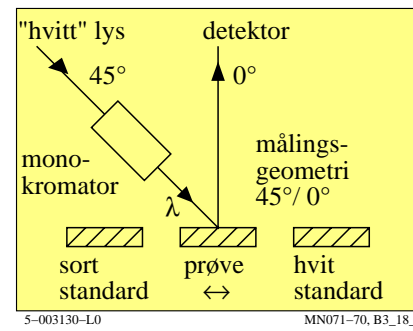

se lignende filer: <http://130.149.60.45/~farbmetrik/MN07/MN07.HTM>
teknisk informasjon: <http://www.ps.bam.de> eller <http://130.149.60.45/~farbmetrik>

TUB registrering: 20150701-MN07/MN07L0NP.PDF /.PS
anvendelse for måling av display output, ingen separasjon

TUB materiell: code=rh4da