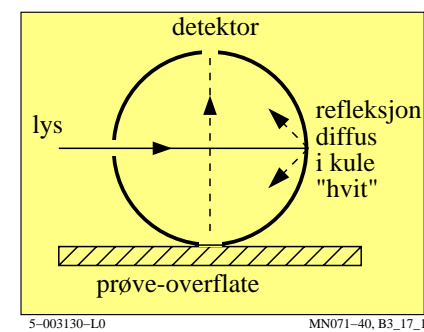

se lignende filer: <http://130.149.60.45/~farbmetrik/MN07/MN07.HTM>
teknisk informasjon: <http://www.ps.bam.de> eller <http://130.149.60.45/~farbmetrik>

TUB registrering: 20150701-MN07/MN07L0NP.PDF /.PS
anvendelse for måling av display output, ingen separasjon

TUB materiell: code=rh4da