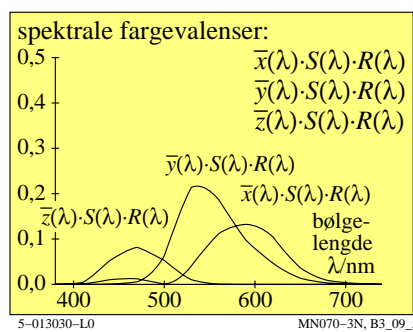

se lignende filer: <http://130.149.60.45/~farbmetrik/MN07/MN07.HTM>
teknisk informasjon: <http://www.ps.bam.de> eller <http://130.149.60.45/~farbmetrik>

TUB registrering: 20150701-MN07/MN07L0NP.PDF /.PS
anvendelse for måling av display output

TUB materiell: code=rh4da