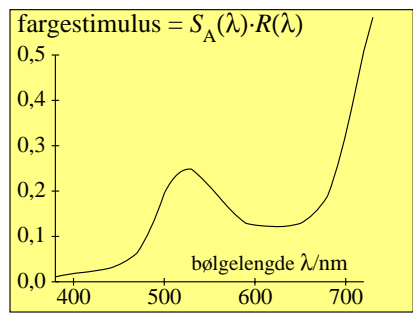

se lignende filer: <http://130.149.60.45/~farbmetrik/MN07/MN07.HTM>
teknisk informasjon: <http://www.ps.bam.de> eller <http://130.149.60.45/~farbmetrik>

TUB registrering: 20150701-MN07/MN07L0NP.PDF /.PS
anvendelse for måling av display output, ingen separasjon

TUB materiell: code=rh4da