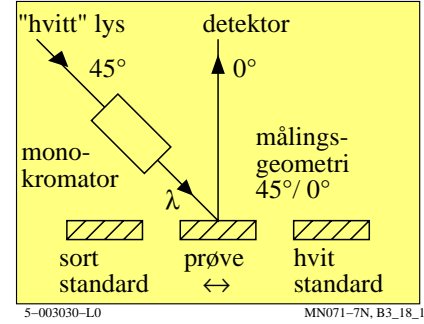

TUB materiell: code=rh4da

se lignende filer: <http://130.149.60.45/~farbmetrik/MN07/MN07.HTM>
teknisk informasjon: <http://www.ps.bam.de> eller <http://130.149.60.45/~farbmetrik>

TUB registrering: 20150701-MN07/MN07L0NP.PDF /.PS
anvendelse for måling av display output, ingen separasjon