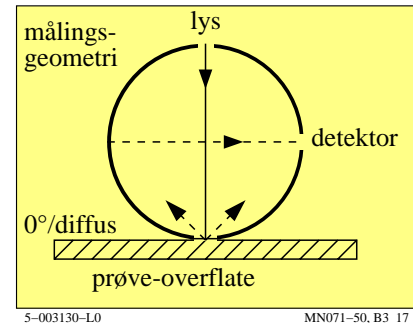

se lignende filer: <http://130.149.60.45/~farbmetrik/MN07/MN07.HTM>
teknisk informasjon: <http://www.ps.bam.de> eller <http://130.149.60.45/~farbmetrik>

TUB registrering: 20150701-MN07/MN07L0NP.PDF /.PS
anvendelse for måling av display output, ingen separasjon

TUB materiell: code=rh4da