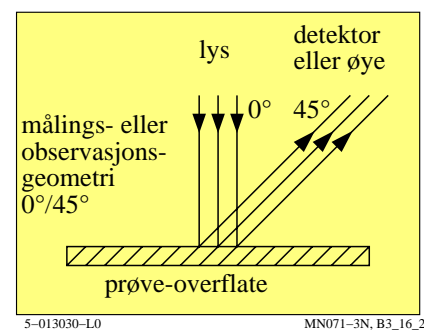

se lignende filer: <http://130.149.60.45/~farbmetrik/MN07/MN07.HTM>
teknisk informasjon: <http://www.ps.bam.de> eller <http://130.149.60.45/~farbmetrik>

TUB registrering: 20150701-MN07/MN07L0NP.PDF /.PS
anvendelse for måling av display output

TUB materiell: code=rh4da