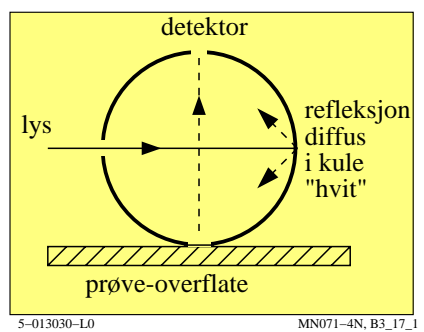

se lignende filer: <http://130.149.60.45/~farbmetrik/MN07/MN07.HTM>
teknisk informasjon: <http://www.ps.bam.de> eller <http://130.149.60.45/~farbmetrik>

TUB registrering: 20150701-MN07/MN07L0NP.PDF /.PS
anvendelse for måling av display output

TUB materiell: code=rh4da