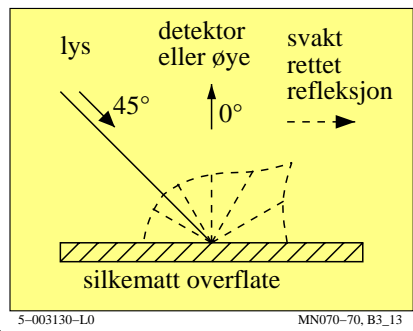

se lignende filer: <http://130.149.60.45/~farbmetrik/MN07/MN07.HTM>
teknisk informasjon: <http://www.ps.bam.de> eller <http://130.149.60.45/~farbmetrik>

TUB registrering: 20150701-MN07/MN07L0NP.PDF /.PS
anvendelse for måling av display output, ingen separasjon

TUB materiell: code=rh4da