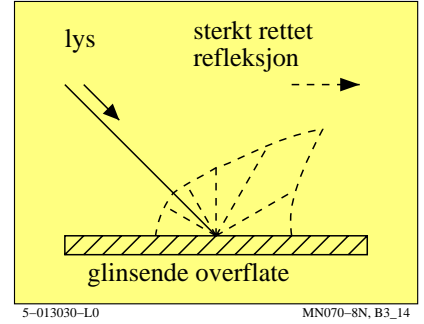

se lignende filer: <http://130.149.60.45/~farbmetrik/MN07/MN07.HTM>
teknisk informasjon: <http://www.ps.bam.de> eller <http://130.149.60.45/~farbmetrik>

TUB registrering: 20150701-MN07/MN07L0NP.PDF /.PS
anvendelse for måling av display output

TUB materiell: code=rh4da