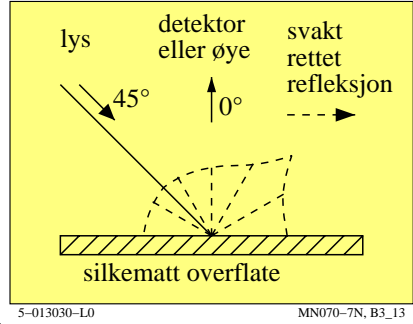

se lignende filer: <http://130.149.60.45/~farbmetrik/MN07/MN07.HTM>
teknisk informasjon: <http://www.ps.bam.de> eller <http://130.149.60.45/~farbmetrik>

TUB registrering: 20150701-MN07/MN07L0NP.PDF /.PS
anvendelse for måling av display output

TUB materiell: code=rh4da