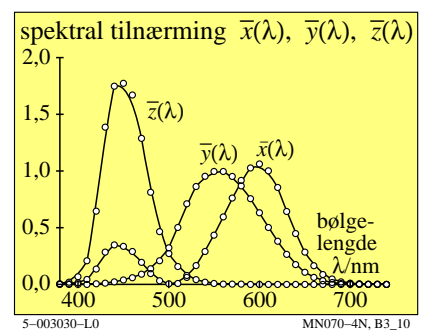

se lignende filer: <http://130.149.60.45/~farbmetrik/MN07/MN07.HTM>
teknisk informasjon: <http://www.ps.bam.de> eller <http://130.149.60.45/~farbmetrik>

TUB registrering: 20150701-MN07/MN07L0NP.PDF /.PS
anvendelse for måling av display output

TUB materiell: code=rh4da