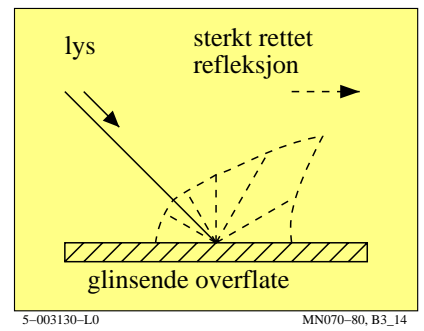

se lignende filer: <http://130.149.60.45/~farbmetrik/MN07/MN07.HTM>
teknisk informasjon: <http://www.ps.bam.de> eller <http://130.149.60.45/~farbmetrik>

TUB registrering: 20150701-MN07/MN07L0NP.PDF /.PS
anvendelse for måling av display output, ingen separasjon

TUB materiell: code=rh4da