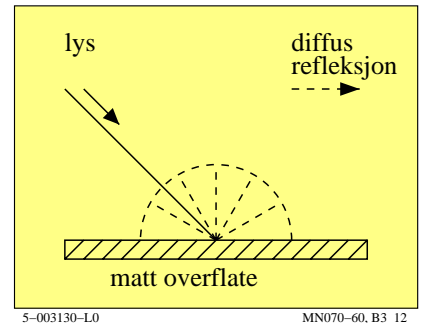

se lignende filer: <http://130.149.60.45/~farbmetrik/MN07/MN07.HTM>
teknisk informasjon: <http://www.ps.bam.de> eller <http://130.149.60.45/~farbmetrik>

TUB registrering: 20150701-MN07/MN07L0NP.PDF /.PS
anvendelse for måling av display output, ingen separasjon

TUB materiell: code=rh4da