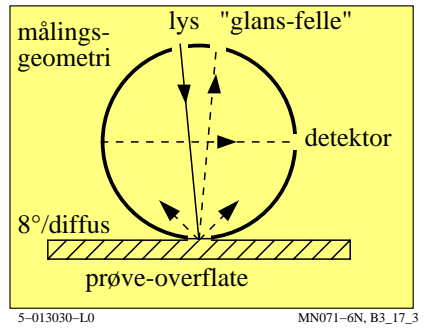

se lignende filer: <http://130.149.60.45/~farbmetrik/MN07/MN07.HTM>
teknisk informasjon: <http://www.ps.bam.de> eller <http://130.149.60.45/~farbmetrik>

TUB registrering: 20150701-MN07/MN07L0NP.PDF /.PS
anvendelse for måling av display output

TUB materiell: code=rh4da