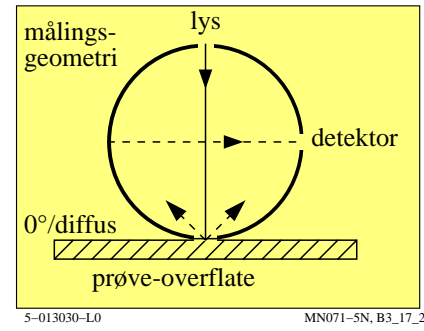

se lignende filer: <http://130.149.60.45/~farbmetrik/MN07/MN07.HTM>
teknisk informasjon: <http://www.ps.bam.de> eller <http://130.149.60.45/~farbmetrik>

TUB registrering: 20150701-MN07/MN07L0NP.PDF /.PS
anvendelse for måling av display output

TUB materiell: code=rh4da