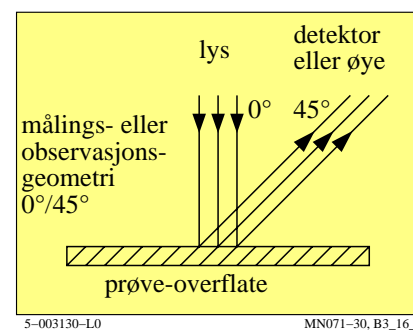

se lignende filer: <http://130.149.60.45/~farbmetrik/MN07/MN07.HTM>
teknisk informasjon: <http://www.ps.bam.de> eller <http://130.149.60.45/~farbmetrik>

TUB registrering: 20150701-MN07/MN07L0NP.PDF /.PS
anvendelse for måling av display output, ingen separasjon

TUB materiell: code=rh4da