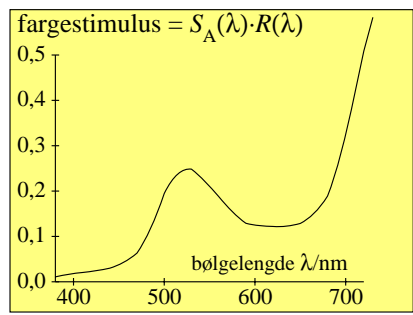

se lignende filer: <http://130.149.60.45/~farbmetrik/MN07/MN07.HTM>
teknisk informasjon: <http://www.ps.bam.de> eller <http://130.149.60.45/~farbmetrik>

TUB registrering: 20150701-MN07/MN07L0NP.PDF /.PS
anvendelse for måling av display output

TUB materiell: code=rh4da