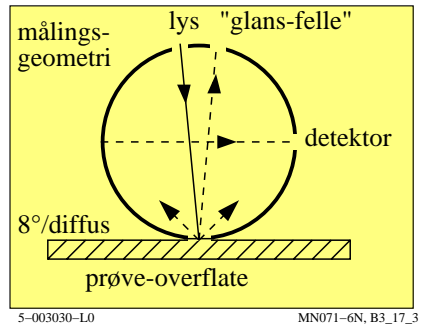

se lignende filer: <http://130.149.60.45/~farbmetrik/MN07/MN07.HTM>
teknisk informasjon: <http://www.ps.bam.de> eller <http://130.149.60.45/~farbmetrik>

TUB registrering: 20150701-MN07/MN07L0NP.PDF /.PS
anvendelse for måling av display output

TUB materiell: code=rh4da