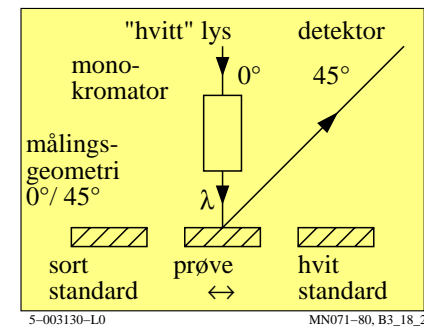

TUB materiell: code=rh4da

se lignende filer: <http://130.149.60.45/~farbmetrik/MN07/MN07.HTM>
teknisk informasjon: <http://www.ps.bam.de> eller <http://130.149.60.45/~farbmetrik>

TUB registrering: 20150701-MN07/MN07L0NP.PDF /.PS
anvendelse for måling av display output, ingen separasjon

TUB materiell: code=rh4da

se lignende filer: <http://130.149.60.45/~farbmetrik/MN07/MN07.HTM>
teknisk informasjon: <http://www.ps.bam.de> eller <http://130.149.60.45/~farbmetrik>

TUB registrering: 20150701-MN07/MN07L0NP.PDF /.PS
anvendelse for måling av display output