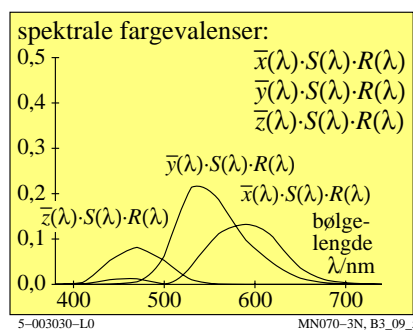

se lignende filer: <http://130.149.60.45/~farbmetrik/MN07/MN07.HTM>
teknisk informasjon: <http://www.ps.bam.de> eller <http://130.149.60.45/~farbmetrik>

TUB registrering: 20150701-MN07/MN07L0NP.PDF /.PS
anvendelse for måling av display output

TUB materiell: code=rh4da