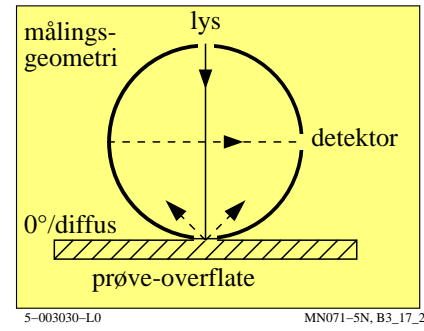

TUB materiell: code=rh4da

se lignende filer: <http://130.149.60.45/~farbmetrik/MN07/MN07.HTM>
teknisk informasjon: <http://www.ps.bam.de> eller <http://130.149.60.45/~farbmetrik>

TUB registrering: 20150701-MN07/MN07L0NP.PDF /.PS
anvendelse for måling av display output, ingen separasjon