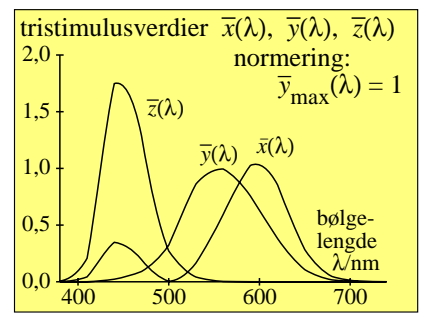

se lignende filer: <http://130.149.60.45/~farbmetrik/MN07/MN07.HTM>
teknisk informasjon: <http://www.ps.bam.de> eller <http://130.149.60.45/~farbmetrik>

TUB registrering: 20150701-MN07/MN07L0NP.PDF /.PS
anvendelse for måling av display output

TUB materiell: code=rh4da