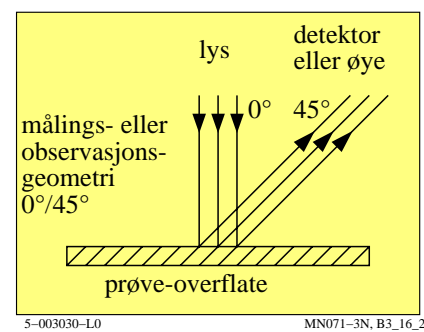

TUB materiell: code=rh4da

se lignende filer: <http://130.149.60.45/~farbmetrik/MN07/MN07.HTM>
teknisk informasjon: <http://www.ps.bam.de> eller <http://130.149.60.45/~farbmetrik>

TUB registrering: 20150701-MN07/MN07L0NP.PDF /.PS
anvendelse for måling av display output, ingen separasjon