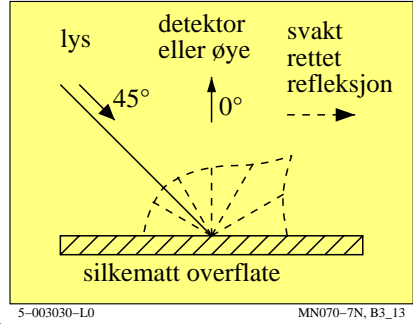

TUB materiell: code=rh4da

se lignende filer: <http://130.149.60.45/~farbmetrik/MN07/MN07.HTM>
teknisk informasjon: <http://www.ps.bam.de> eller <http://130.149.60.45/~farbmetrik>

TUB registrering: 20150701-MN07/MN07L0NP.PDF /.PS
anvendelse for måling av display output, ingen separasjon