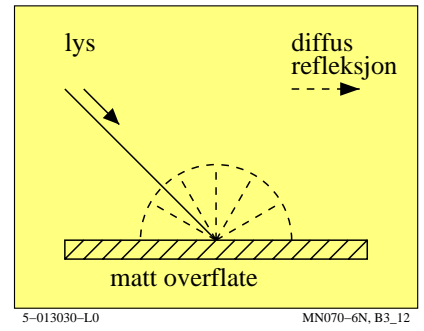

se lignende filer: <http://130.149.60.45/~farbmetrik/MN07/MN07.HTM>
teknisk informasjon: <http://www.ps.bam.de> eller <http://130.149.60.45/~farbmetrik>

TUB registrering: 20150701-MN07/MN07L0NP.PDF /.PS
anvendelse for måling av display output

TUB materiell: code=rh4da