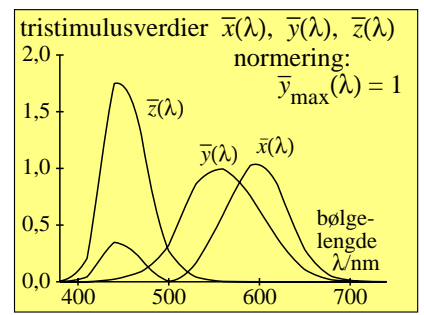

se lignende filer: <http://130.149.60.45/~farbmetrik/MN07/MN07.HTM>
teknisk informasjon: <http://www.ps.bam.de> eller <http://130.149.60.45/~farbmetrik>

TUB registrering: 20150701-MN07/MN07L0NP.PDF /.PS
anvendelse for måling av display output, ingen separasjon

TUB materiell: code=rh4da