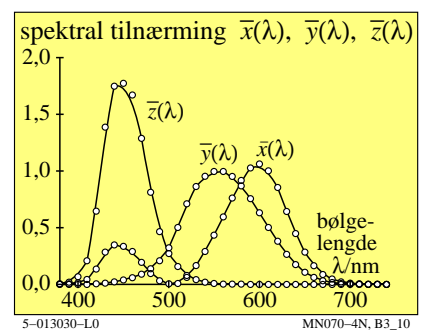

se lignende filer: <http://130.149.60.45/~farbmetrik/MN07/MN07.HTM>
teknisk informasjon: <http://www.ps.bam.de> eller <http://130.149.60.45/~farbmetrik>

TUB registrering: 20150701-MN07/MN07L0NP.PDF /.PS
anvendelse for måling av display output

TUB materiell: code=rh4da