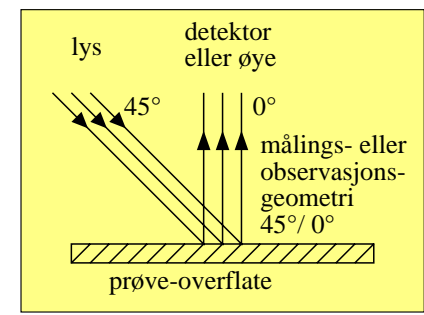

se lignende filer: <http://130.149.60.45/~farbmetrik/MN07/MN07.HTM>
teknisk informasjon: <http://www.ps.bam.de> eller <http://130.149.60.45/~farbmetrik>

TUB registrering: 20150701-MN07/MN07L0NP.PDF /.PS
anvendelse for måling av display output, ingen separasjon

TUB materiell: code=rh4da