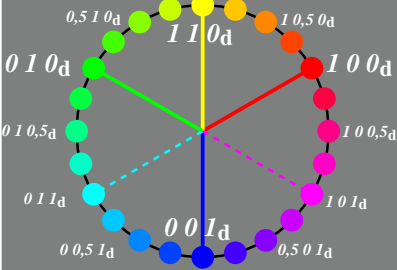

fargetonesirkel

24 trinn, rgb_d

5-103130-L0

5-103130-F0

MN081-22, B2_14