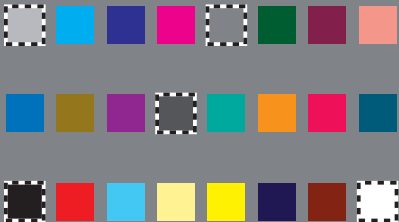

# akromatiske farger: uordnet

5-103130-L0

5-103130-F0

MN520-22, B2\_03