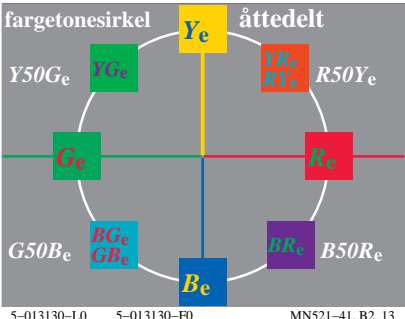

MN521-40, B2_13

fargetonesirkel

åttedelt

Y_e

$Y50G_e$

YG_e

YR_e
 RY_e

$R50Y_e$

G_e

R_e

$G50B_e$

BG_e
 GB_e

BR_e

$B50R_e$

B_e

5-013130-L0

5-013130-F0

MN521-41, B2_13

fargetonesirkel

åttedelt

Y_d

$Y50G_d$

YG_d

YR_d
 RY_d

$R50Y_d$

G_d

R_d

$G50B_d$

BG_d
 GB_d

BR_d

$B50R_d$

B_d