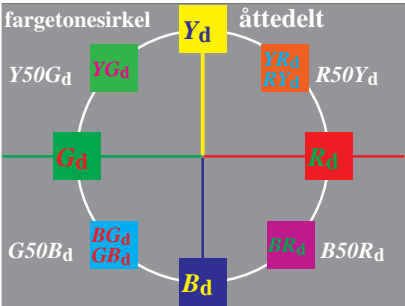

fargetonesirkel

åttedelt

Y_d

$Y50G_d$

YG_d

YR_d
 RY_d

$R50Y_d$

G_d

R_d

$G50B_d$

BG_d
 GB_d

BR_d

$B50R_d$

B_d

5-003130-L0

5-003130-F0

MN521-40, B2_13

fargetonesirkel

åttedelt

Y_e

$Y50G_e$

YG_e

YR_e
 RY_e

$R50Y_e$