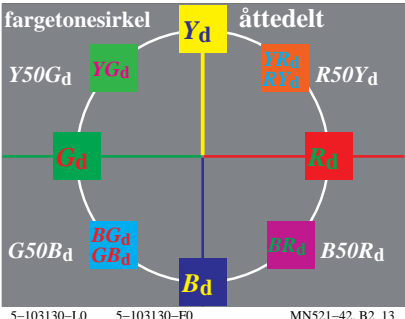

MN521-40, B2_13

fargetonesirkel

åttedelt

Y_e

$Y50G_e$

YG_e

YR_e
 RY_e

$R50Y_e$

5-013130-F0

MN521-41, B2_13

fargetonesirkel

åttedelt

Y_d

$Y50G_d$

YG_d

YR_d
 RY_d

$R50Y_d$

G_d

R_d

$G50B_d$

BG_d
 GB_d

BR_d

$B50R_d$

B_d

5-103130-L0

5-103130-F0

MN521-42, B2_13

fargetonesirkel

åttedelt

Y_e

$Y50G_e$

YG_e