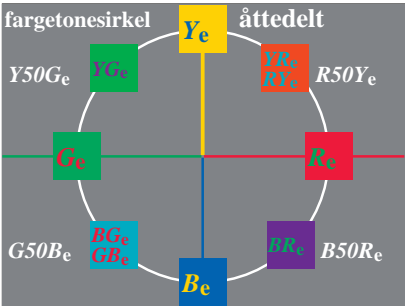

fargetonesirkel

åttedelt

5-113130-L0

5-113130-F0

MN521-43, B2_13