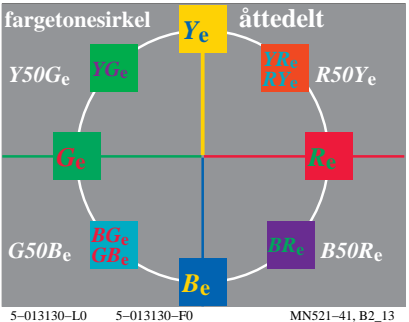

MN521-40, B2_13

fargetonesirkel

åttedelt

Y_e

$Y50G_e$

YG_e

YR_e
 RY_e

$R50Y_e$

G_e

R_e

$G50B_e$

BG_e
 GB_e

BR_e

$B50R_e$

B_e

5-013130-L0

5-013130-F0

MN521-41, B2_13

fargetonesirkel

åttedelt

Y_d

$Y50G_d$

YG_d

YR_d
 RY_d

$R50Y_d$

G_d

R_d

$G50B_d$

BG_d
 GB_d

BR_d

$B50R_d$

B_d