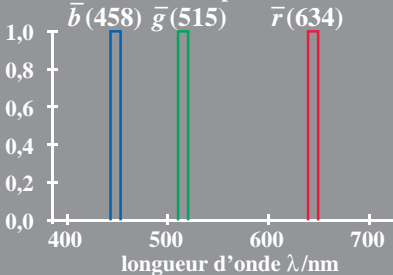

laser-scanner-valeurs spectrales

2-013130-L0

2-013130-F0

ME741-4/MS981-21