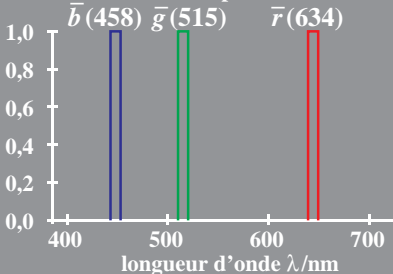

laser-scanner-valeurs spectrales

2-003130-L0

2-003130-F0

ME741-4/MS981-20

laser-scanner-valeurs spectrales

2-013130-L0

2-013130-F0

ME741-4/MS981-21