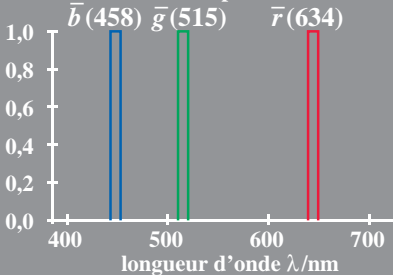

laser-scanner-valeurs spectrales

2-003130-L0

2-003130-F0

ME741-4/MS981-20

laser-scanner-valeurs spectrales

2-013130-L0

2-013130-F0

ME741-4/MS981-21