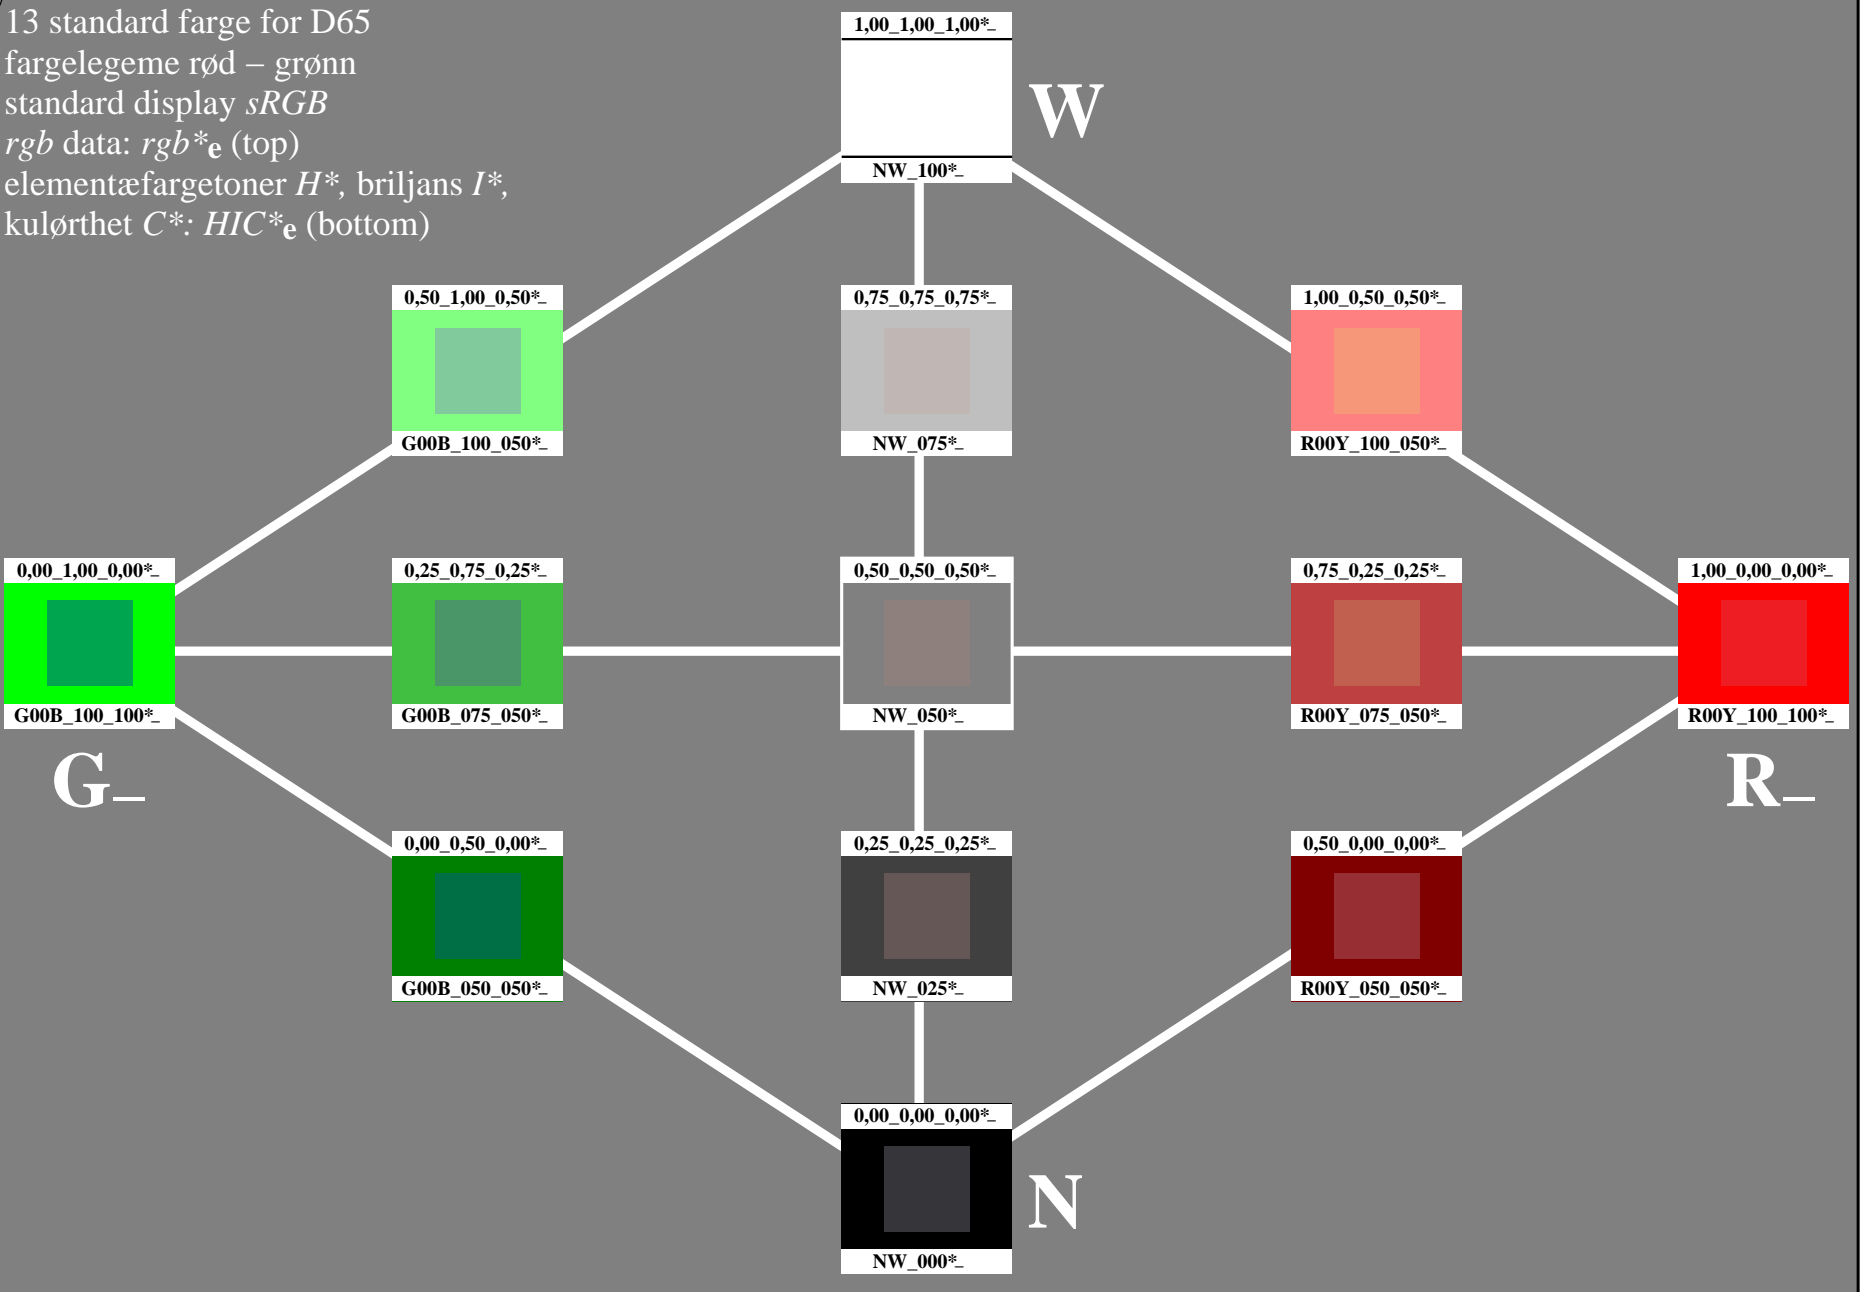

13 standard farge for D65
fargelegeme rød – grønn
standard display *sRGB*
rgb data: *rgb**_e (top)
elementærfargetoner *H**_e, briljans *I**_e,
kulørthet *C**_e: *HIC**_e (bottom)

se lignende filer: <http://130.149.60.45/~farbmetrik/PN53/PN53.HTM>
teknisk informasjon: <http://www.ps.bam.de> eller <http://130.149.60.45/~farbmetrik>

TUB registrering: 20150701-PN53/PN53L0NP.PDF /.PS
anvendelse for måling av offsettrykk output

TUB-material: code=rh4ta

5-003030-L0

PN530-7N

13 standard farge for D65
fargelegeme rød – grønn
standard display *sRGB*
rgb data: *rgb**_e (top)
elementærfargetoner *H**, briljans *I**,
kulørthet *C**: *HIC**_e (bottom)

5-003130-L0

PN530-70

PE4300L_120830.TXT, 1080 colors, Separation *cmyn6**

TUB-prøveplansje PN53; fargelegeme rød – grønn
13 standard farge for D65, 3D=0, de=0, *cmyk*

input: *rgb/cmyk* -> *rgb*_d
output: overføring til *cmyk*_d

TUB registrering: 20150701-PN53/PN53L0NP.PDF /.PS
anvendelse for måling av offsettrykk output

TUB-material: code=rh4ta

5-013030-L0

PN530-7N

13 standard farge for D65
fargelegeme rød – grønn
standard display *sRGB*
rgb data: *rgb**_e (top)
elementærfargetoner *H**, briljans *I**,
kulørthet *C**: *HIC**_e (bottom)