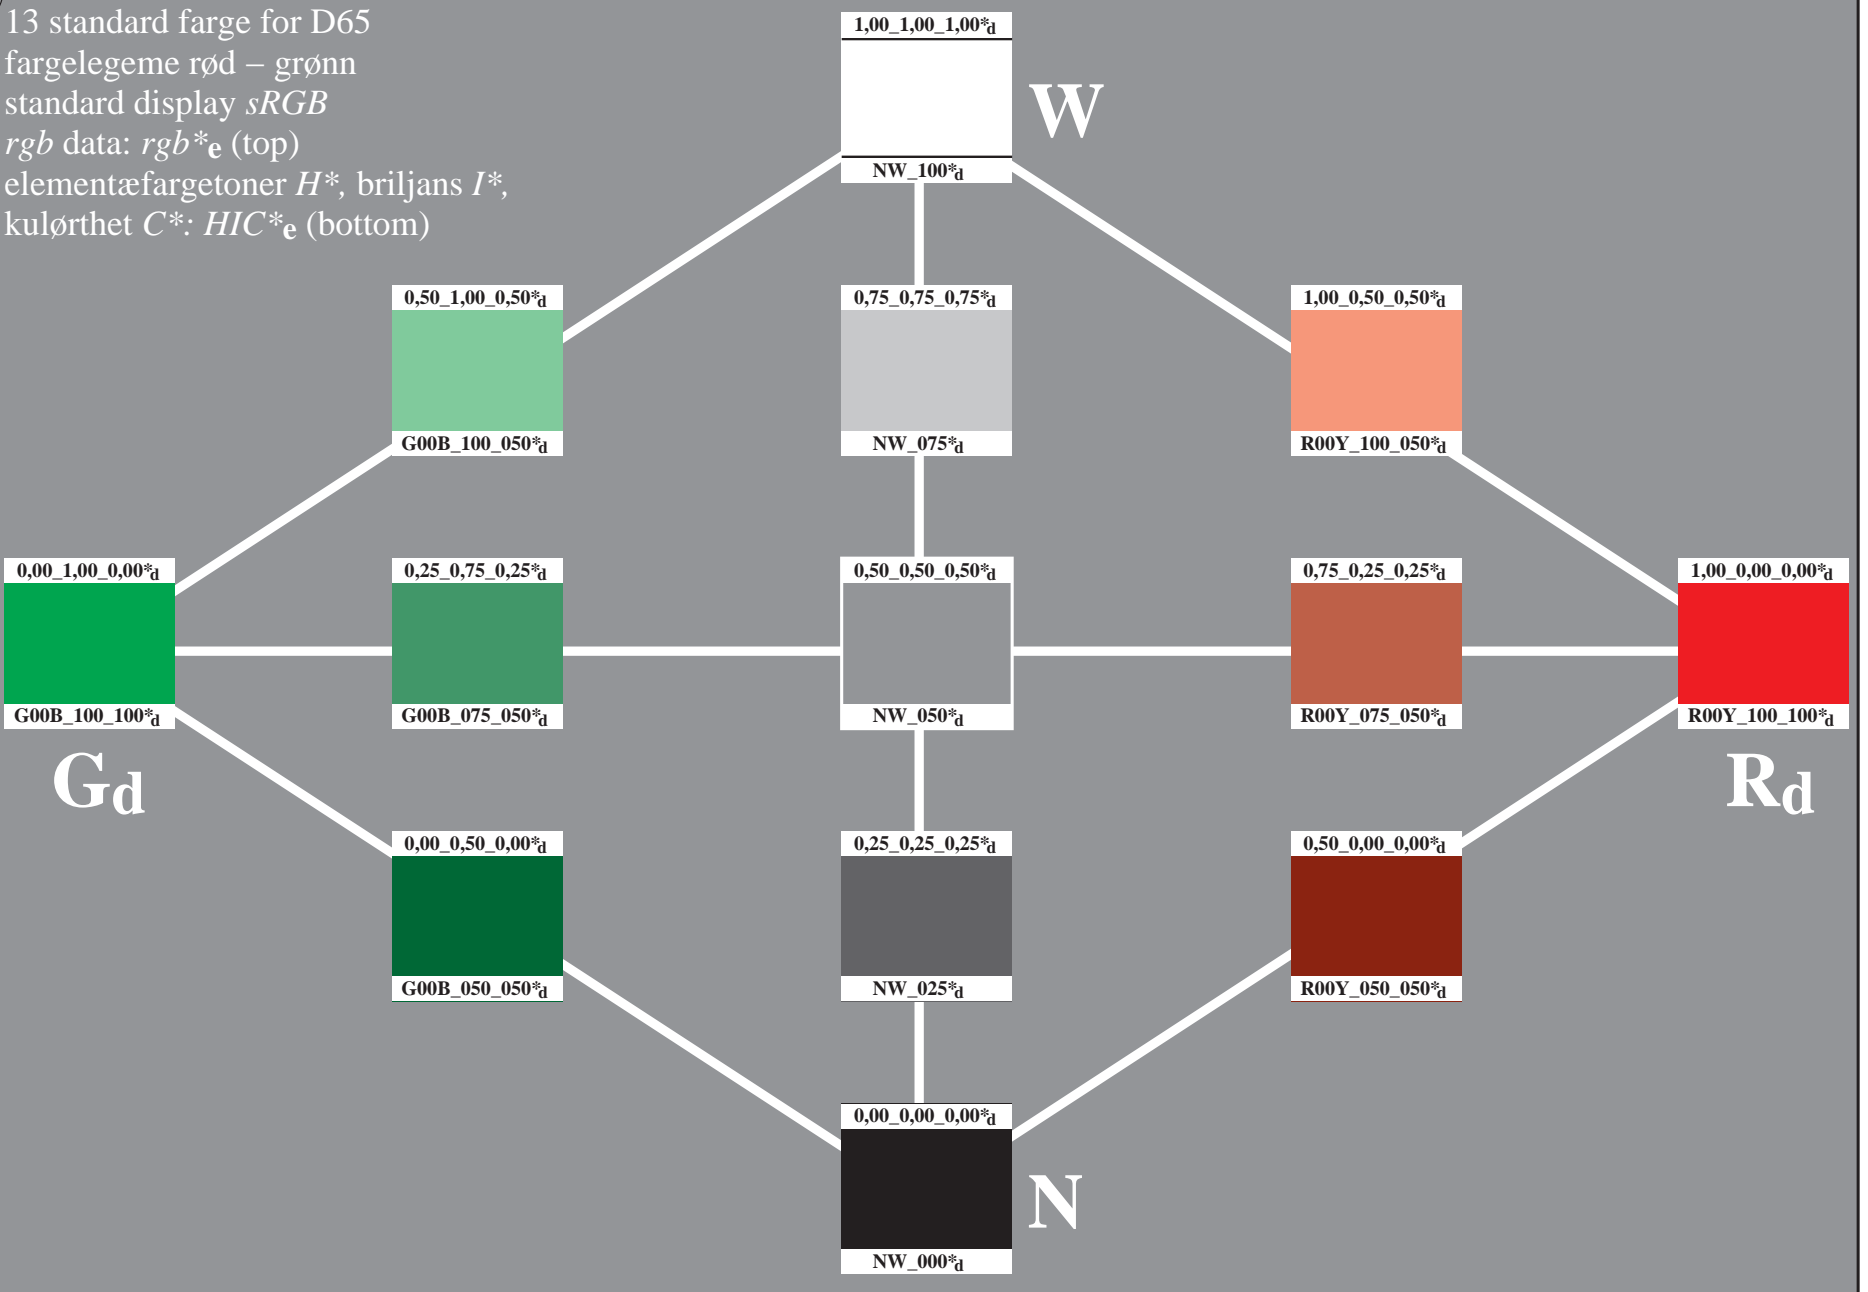

13 standard farge for D65
fargelegeme rød – grønn
standard display *sRGB*
rgb data: *rgb**_e (top)
elementærfargetoner *H**_e, briljans *I**_e,
kulørthet *C**_e: *HIC**_e (bottom)

se lignende filer: <http://130.149.60.45/~farbmetrik/PN53/PN53.HTM>
teknisk informasjon: <http://www.ps.bam.de> eller <http://130.149.60.45/~farbmetrik>

TUB registrering: 20150701-PN53/PN53L0NP.PDF /.PS
anvendelse for måling av offsettrykk output

TUB-material: code=rh4ta

5-003030-L0

PN530-7N

13 standard farge for D65
fargelegeme rød – grønn
standard display *sRGB*
rgb data: *rgb**_e (top)
elementærfargetoner *H**, briljans *I**,
kulørthet *C**: *HIC**_e (bottom)

5-003130-L0

PN530-70

PE4300L_120830.TXT, 1080 colors, Separation *cmyn6**

TUB-prøveplansje PN53; fargelegeme rød – grønn
13 standard farge for D65, 3D=0, de=0, *cmyk*

input: *rgb/cmyk* -> *rgb*_d
output: overføring til *cmyk*_d

TUB registrering: 20150701-PN53/PN53L0NP.PDF /.PS
anvendelse for måling av offsettrykk output

TUB-material: code=rh4ta

5-013030-L0

PN530-7N

13 standard farge for D65
fargelegeme rød – grønn
standard display *sRGB*
rgb data: *rgb**_e (top)
elementærfargetoner *H**, briljans *I**,
kulørthet *C**: *HIC**_e (bottom)