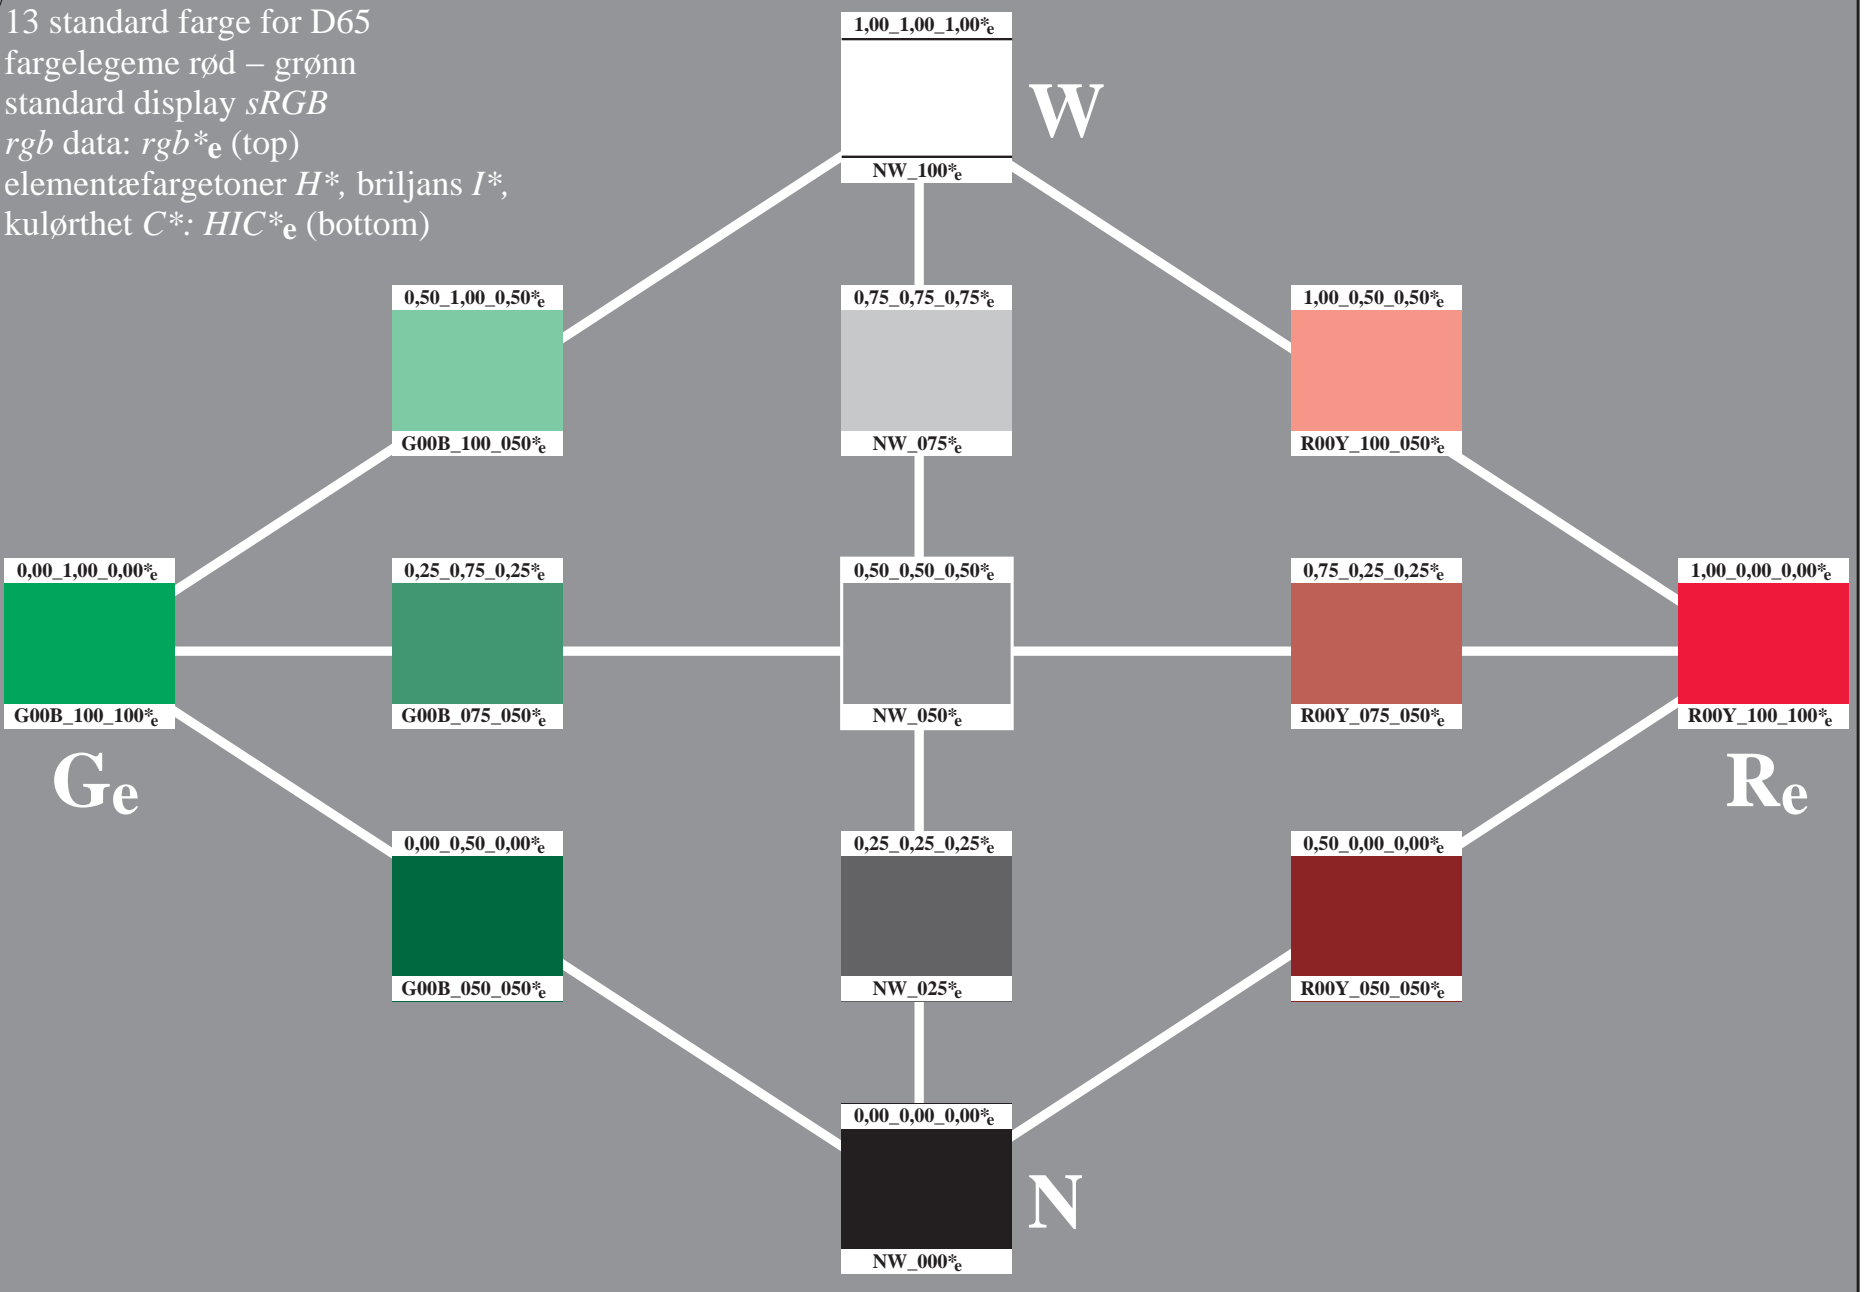

TUB registrering: 20150701-PN53/PN53L0NP.PDF /.PS
anvendelse for måling av offsettrykk output

TUB-material: code=rh4ta

5-003030-L0

PN530-7N

13 standard farge for D65
fargelegeme rød – grønn
standard display *sRGB*
rgb data: *rgb**_e (top)
elementærfargetoner *H**, briljans *I**,
kulørthet *C**: *HIC**_e (bottom)

5-003130-F0

5

13 standard farge for D65
fargelegeme rød – grønn
standard display *sRGB*
rgb data: *rgb**_e (top)
elementærfargetoner *H**_e, briljans *I**_e,
kulørthet *C**_e: *HIC**_e (bottom)

se lignende filer: <http://130.149.60.45/~farbmetrik/PN53/PN53.HTM>
teknisk informasjon: <http://www.ps.bam.de> eller <http://130.149.60.45/~farbmetrik>

TUB registrering: 20150701-PN53/PN53L0NP.PDF /.PS
anvendelse for måling av offsettrykk output

TUB-material: code=rh4ta

5-013030-L0

PN530-7N

13 standard farge for D65
fargelegeme rød – grønn
standard display *sRGB*
rgb data: *rgb**_e (top)
elementærfargetoner *H**, briljans *I**,
kulørthet *C**: *HIC**_e (bottom)

se lignende filer: <http://130.149.60.45/~farbmetrik/PN53/PN53.HTM>
teknisk informasjon: <http://www.ps.bam.de> eller <http://130.149.60.45/~farbmetrik>

TUB registrering: 20150701-PN53/PN53L0NP.PDF /.PS
anvendelse for måling av offsettrykk output, separasjon *cmyn6* (CMYK)
TUB-material: code=rh4ta