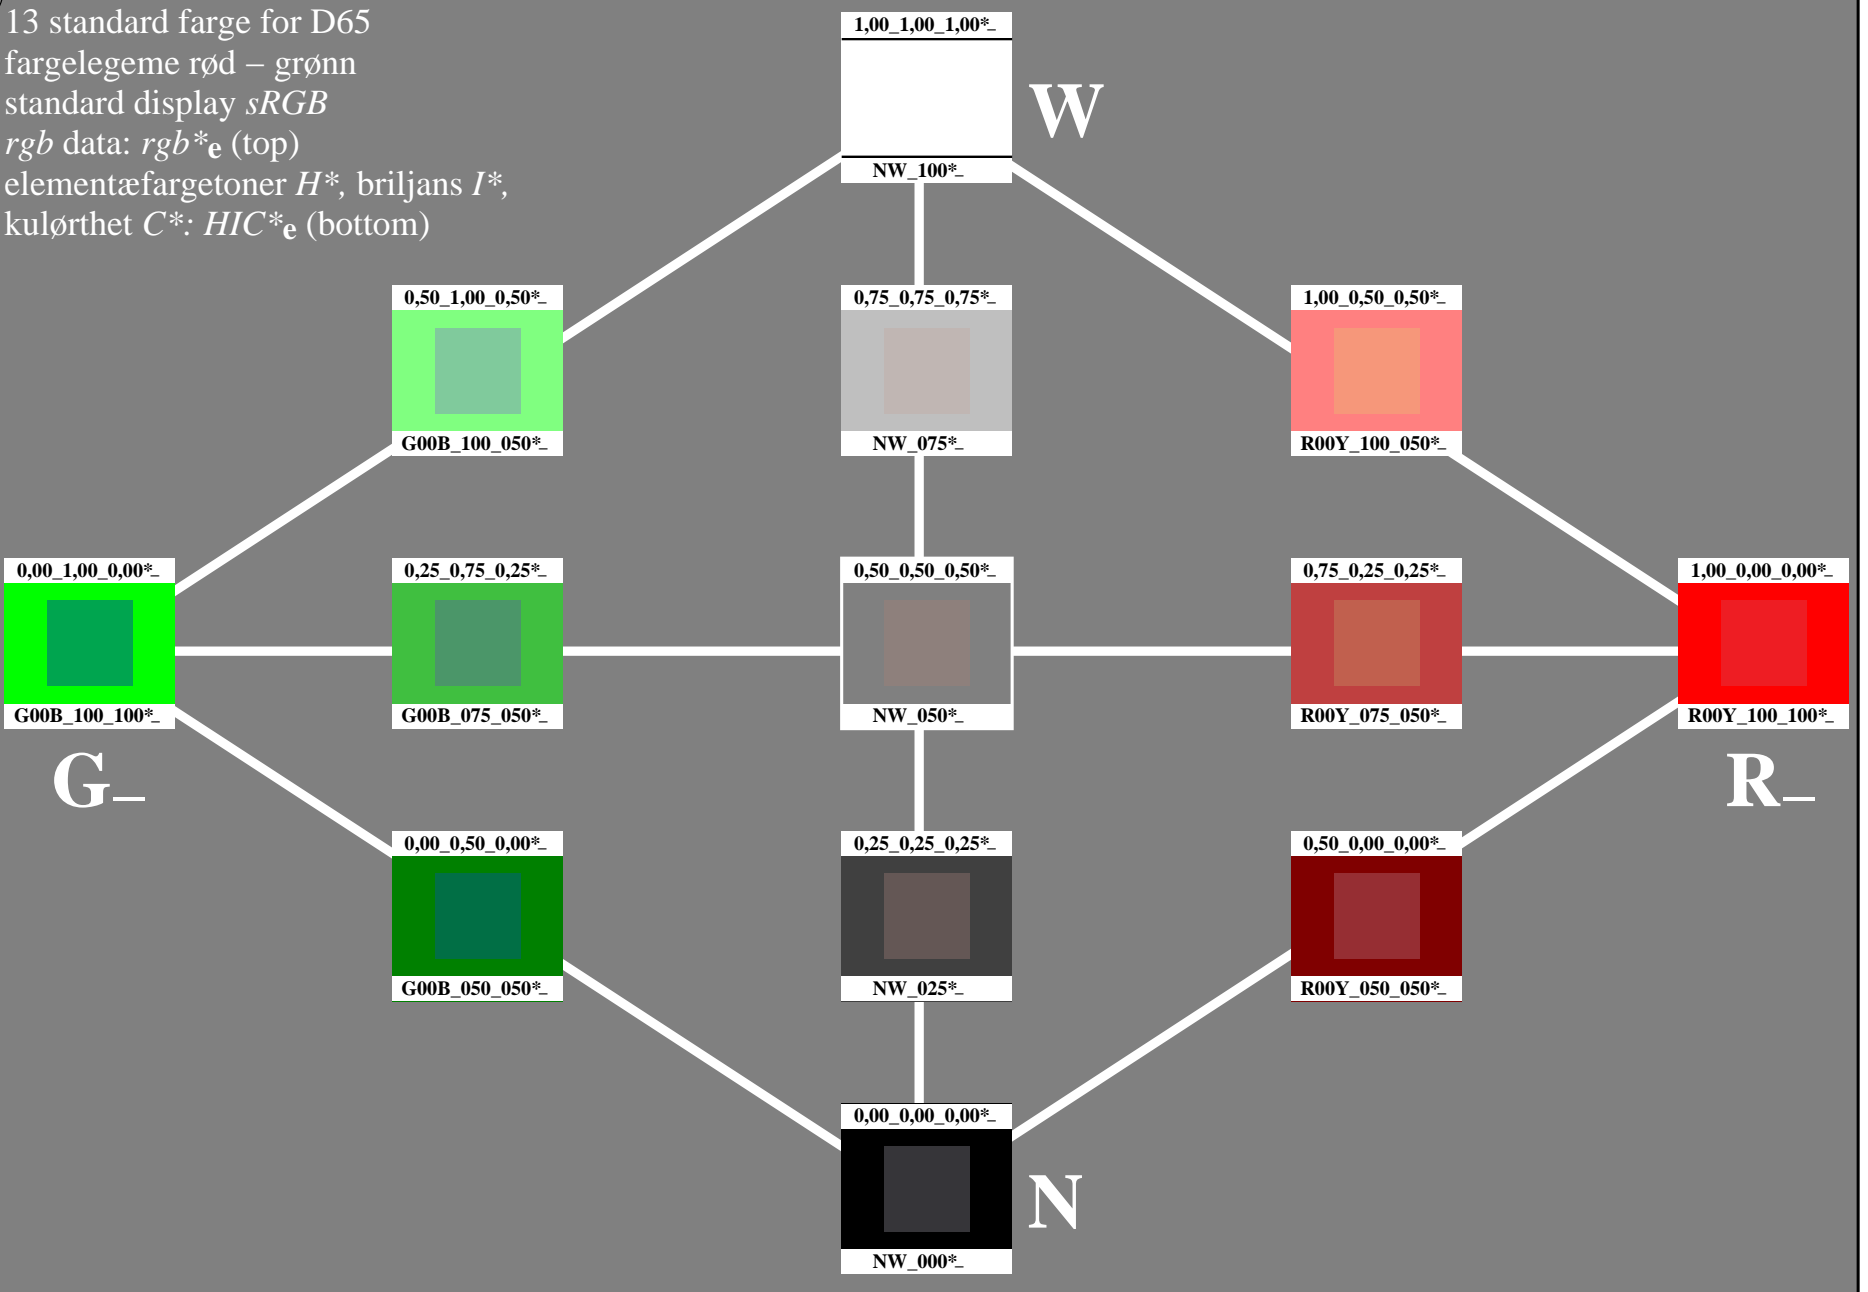

TUB registrering: 20150701-PN53/PN53L0NP.PDF /.PS
anvendelse for måling av offsettrykk output

TUB-material: code=rh4ta

5-003030-L0

PN530-7N

13 standard farge for D65
fargelegeme rød – grønn
standard display *sRGB*
rgb data: *rgb**_e (top)
elementærfargetoner *H**, briljans *I**,
kulørthet *C**: *HIC**_e (bottom)

5-003130-L0

PN530-70

PE4300L_120830.TXT, 1080 colors, Separation *cmyn6**

TUB-prøveplansje PN53; fargelegeme rød – grønn
13 standard farge for D65, 3D=0, de=0, *cmyk*

input: *rgb/cmyk* -> *rgb*_d
output: overføring til *cmyk*_d

5-003130-F0

5

13 standard farge for D65
fargelegeme rød – grønn
standard display *sRGB*
rgb data: *rgb**_e (top)
elementærfargetoner *H**_e, briljans *I**_e,
kulørthet *C**_e: *HIC**_e (bottom)

se lignende filer: <http://130.149.60.45/~farbmetrik/PN53/PN53.HTM>
teknisk informasjon: <http://www.ps.bam.de> eller <http://130.149.60.45/~farbmetrik>

TUB registrering: 20150701-PN53/PN53L0NP.PDF /.PS
anvendelse for måling av offsettrykk output

TUB-material: code=rh4ta

5-013030-L0

PN530-7N

13 standard farge for D65
fargelegeme rød – grønn
standard display *sRGB*
rgb data: *rgb**_e (top)
elementærfargetoner *H**, briljans *I**,
kulørthet *C**: *HIC**_e (bottom)