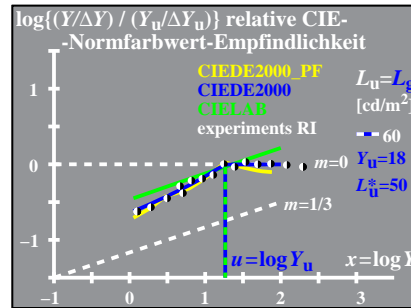

Technische Information: <http://www.ps.bam.de> oder <http://130.149.60.45/~farbmetrik>

TUB-Registrierung: 20130201-WG15/WG15L0NP.PDF /.PS TUB-Material: Code=rh4ta
 Anwendung für Messung von Display-Ausgabe