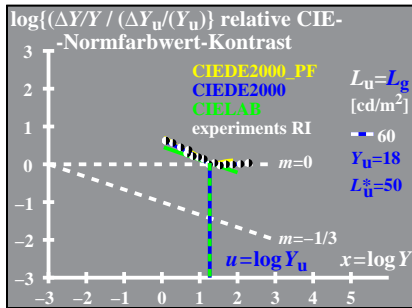

Technische Information: <http://www.ps.bam.de> oder <http://130.149.60.45/~farbmetrik>

TUB-Registrierung: 20130201-WG15/WG15L0NP.PDF /.PS TUB-Material: Code=rh4ta
 Anwendung für Messung von Display-Ausgabe