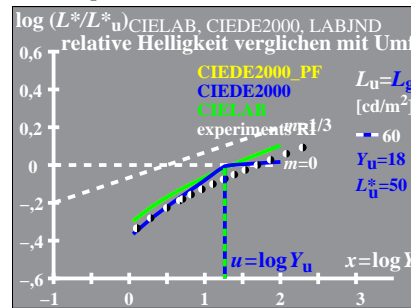

Technische Information: <http://www.ps.bam.de> oder <http://130.149.60.45/~farbmetrik>

TUB-Registrierung: 20130201-WG15/WG15L0NP.PDF /.PS TUB-Material: Code=rh4ta
 Anwendung für Messung von Display-Ausgabe