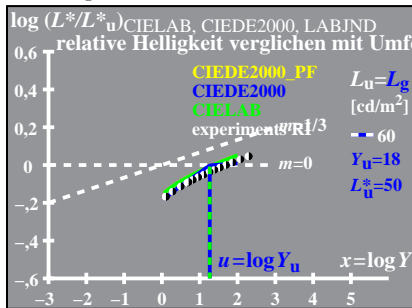

Technische Information: <http://www.ps.bam.de> oder <http://130.149.60.45/~farbmetrik>

TUB-Registrierung: 20130201-WG15/WG15L0NP.PDF /.PS TUB-Material: Code=rh4ta
 Anwendung für Messung von Display-Ausgabe