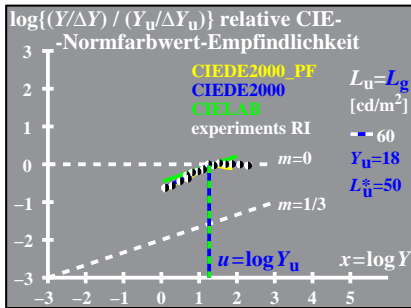

Technische Information: <http://www.ps.bam.de> oder <http://130.149.60.45/~farbmetrik>

TUB-Registrierung: 20130201-WG15/WG15L0NP.PDF /.PS TUB-Material: Code=rh4ta
 Anwendung für Messung von Display-Ausgabe