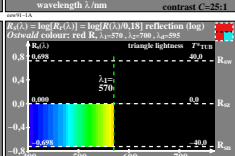

see similar files: <http://farbe.li.tu-berlin.de/eew9/eew9I0N1.TXT> /PS
 technical information: <http://farbe.li.tu-berlin.de> or <http://color.li.tu-berlin.de>

TUB registration: 20220501-eew9/eew9I0N1.TXT /PS
 application for evaluation and measurement of display or print output
 TUB material code=thadta