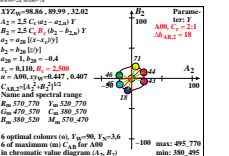

see similar files: <http://farbe.li.tu-berlin.de/eew9/eew9I0N1.TXT> /PS
 technical information: <http://farbe.li.tu-berlin.de> or <http://color.li.tu-berlin.de>

TUB registration: 20220501-eew9/eew9I0N1.TXT /PS
 application for evaluation and measurement of display or print output
 TUB material code=thadta