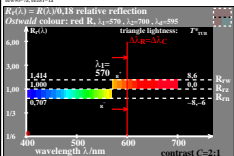

see similar files: <http://farbe.li.tu-berlin.de/eew9/eew9I0N1.TXT> /PS
 technical information: <http://farbe.li.tu-berlin.de> or <http://color.li.tu-berlin.de>

TUB registration: 20220501-eew9/eew9I0N1.TXT /PS
 application for evaluation and measurement of display or print output
 TUB material code=thadta