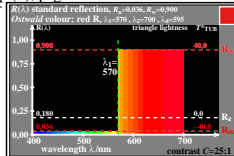

see similar files: <http://farbe.li.tu-berlin.de/eew9/eew9I0N1.TXT> /PS
 technical information: <http://farbe.li.tu-berlin.de> or <http://color.li.tu-berlin.de>

TUB registration: 20220501-eew9/eew9I0N1.TXT /PS
 application for evaluation and measurement of display or print output
 TUB material code=thadta