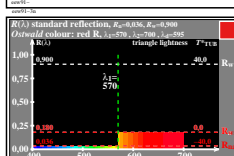

see similar files: <http://farbe.li.tu-berlin.de/eew9/eew9I0N1.TXT> /PS
 technical information: <http://farbe.li.tu-berlin.de> or <http://color.li.tu-berlin.de>

TUB registration: 20220501-eew9/eew9I0N1.TXT /PS
 application for evaluation and measurement of display or print output
 TUB material code=thadta