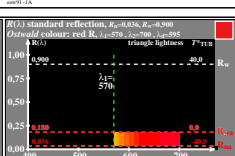

see similar files: <http://farbe.li.tu-berlin.de/eew9/eew9I0N1.TXT> /PS
 technical information: <http://farbe.li.tu-berlin.de> or <http://color.li.tu-berlin.de>

TUB registration: 20220501-eew9/eew9I0N1.TXT /PS
 application for evaluation and measurement of display or print output
 TUB material code=thadta