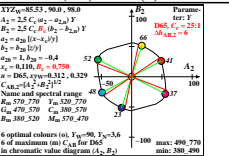

see similar files: <http://farbe.li.tu-berlin.de/eew9/eew9I0N1.TXT> /PS
 technical information: <http://farbe.li.tu-berlin.de> or <http://color.li.tu-berlin.de>

TUB registration: 20220501-eew9/eew9I0N1.TXT /PS
 application for evaluation and measurement of display or print output
 TUB material code=thadta