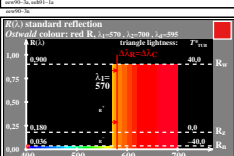

see similar files: <http://farbe.li.tu-berlin.de/eew9/eew9I0N1.TXT> /PS
 technical information: <http://farbe.li.tu-berlin.de> or <http://color.li.tu-berlin.de>

TUB registration: 20220501-eew9/eew9I0N1.TXT /PS
 application for evaluation and measurement of display or print output
 TUB material code=thadta