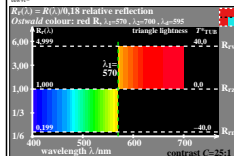

see similar files: <http://farbe.li.tu-berlin.de/eew9/eew9I0N1.TXT> /PS
 technical information: <http://farbe.li.tu-berlin.de> or <http://color.li.tu-berlin.de>

TUB registration: 20220501-eew9/eew9I0N1.TXT /PS
 application for evaluation and measurement of display or print output
 TUB material code=thadta