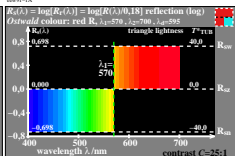

see similar files: <http://farbe.li.tu-berlin.de/eew9/eew9I0N1.TXT> /PS
 technical information: <http://farbe.li.tu-berlin.de> or <http://color.li.tu-berlin.de>

TUB registration: 20220501-eew9/eew9I0N1.TXT /PS
 application for evaluation and measurement of display or print output
 TUB material code=thadta