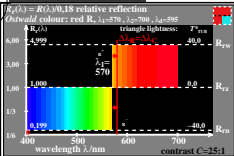

see similar files: <http://farbe.li.tu-berlin.de/eew9/eew9I0N1.TXT> /PS
 technical information: <http://farbe.li.tu-berlin.de> or <http://color.li.tu-berlin.de>

TUB registration: 20220501-eew9/eew9I0N1.TXT /PS
 application for evaluation and measurement of display or print output
 TUB material code=thadta