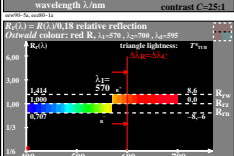

see similar files: <http://farbe.li.tu-berlin.de/eew9/eew9I0N1.TXT> /PS
 technical information: <http://farbe.li.tu-berlin.de> or <http://color.li.tu-berlin.de>

TUB registration: 20220501-eew9/eew9I0N1.TXT /PS
 application for evaluation and measurement of display or print output
 TUB material code=thadta