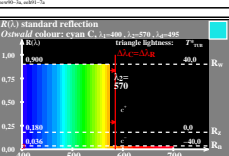

see similar files: <http://farbe.li.tu-berlin.de/eew9/eew9I0N1.TXT> /PS
 technical information: <http://farbe.li.tu-berlin.de> or <http://color.li.tu-berlin.de>

TUB registration: 20220501-eew9/eew9I0N1.TXT /PS
 application for evaluation and measurement of display or print output
 TUB material code=thadta