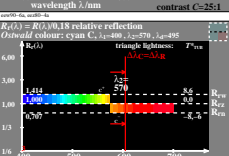

see similar files: <http://farbe.li.tu-berlin.de/eew9/eew9I0N1.TXT> /PS
 technical information: <http://farbe.li.tu-berlin.de> or <http://color.li.tu-berlin.de>

TUB registration: 20220501-eew9/eew9I0N1.TXT /PS
 application for evaluation and measurement of display or print output
 TUB material code=thadta