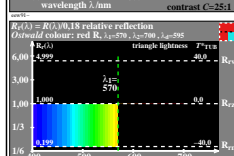

see similar files: <http://farbe.li.tu-berlin.de/eew9/eew9I0N1.TXT> /PS
 technical information: <http://farbe.li.tu-berlin.de> or <http://color.li.tu-berlin.de>

TUB registration: 20220501-eew9/eew9I0N1.TXT /PS
 application for evaluation and measurement of display or print output
 TUB material code=thadta