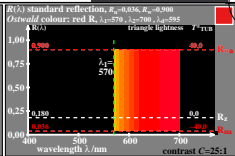

see similar files: <http://farbe.li.tu-berlin.de/eew9/eew9I0N1.TXT> /PS
 technical information: <http://farbe.li.tu-berlin.de> or <http://color.li.tu-berlin.de>

TUB registration: 20220501-eew9/eew9I0N1.TXT /PS
 application for evaluation and measurement of display or print output
 TUB material code=thadta