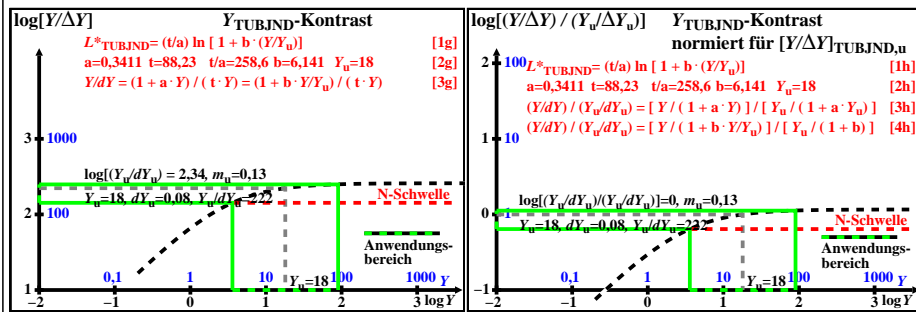

Technische Information: <http://farbe.li.tu-berlin.de> oder <http://color.li.tu-berlin.de>
 Siehe ähnliche Dateien der ganzen Serie: <http://farbe.li.tu-berlin.de/egas.htm>

TUB-Registrierung: 20230701-ega6/ega6l0na.txt /.ps
 Anwendung für Beurteilung und Messung von Display- oder Druck-Ausgabe
 TUB-Material: Code=rh4ta