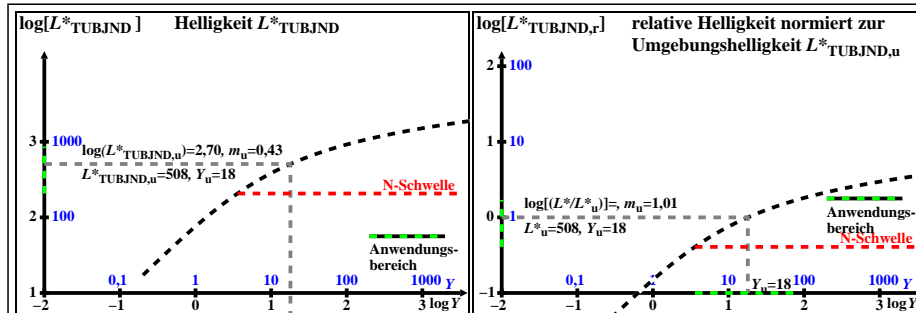

Technische Information: <http://farbe.li.tu-berlin.de> oder <http://color.li.tu-berlin.de>
 Siehe ähnliche Dateien der ganzen Serie: <http://farbe.li.tu-berlin.de/egas.htm>

TUB-Registrierung: 20230701-ega6/ega6l0na.txt /.ps
 Anwendung für Beurteilung und Messung von Display- oder Druck-Ausgabe
 TUB-Material: Code=rh4ta