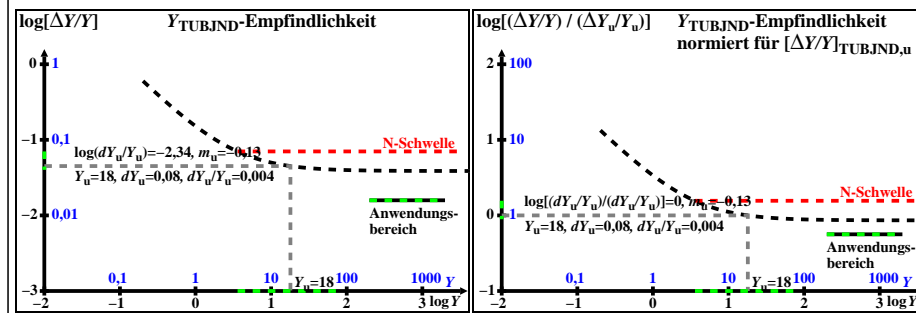

Technische Information: <http://farbe.li.tu-berlin.de> oder <http://color.li.tu-berlin.de>
 Siehe ähnliche Dateien der ganzen Serie: <http://farbe.li.tu-berlin.de/egas.htm>

TUB-Registrierung: 20230701-ega6/ega6l0na.txt /.ps
 Anwendung für Beurteilung und Messung von Display- oder Druck-Ausgabe
 TUB-Material: Code=rh4ta