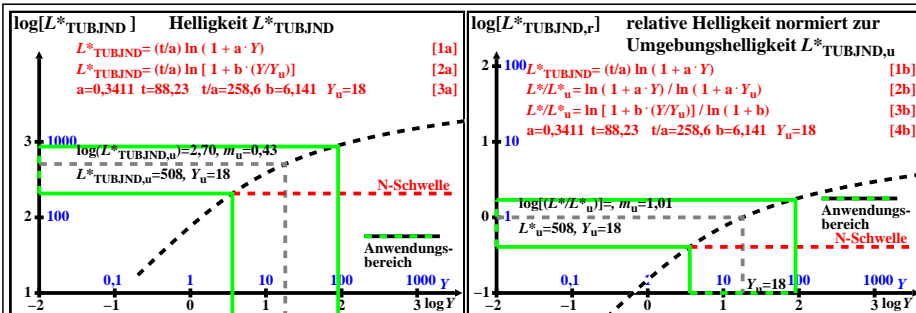

Technische Information: <http://farbe.li.tu-berlin.de> oder <http://color.li.tu-berlin.de>
 Siehe ähnliche Dateien der ganzen Serie: <http://farbe.li.tu-berlin.de/egas.htm>

TUB-Registrierung: 20230701-ega6/ega6l0na.txt /.ps
 Anwendung für Beurteilung und Messung von Display- oder Druck-Ausgabe
 TUB-Material: Code=rh4ta