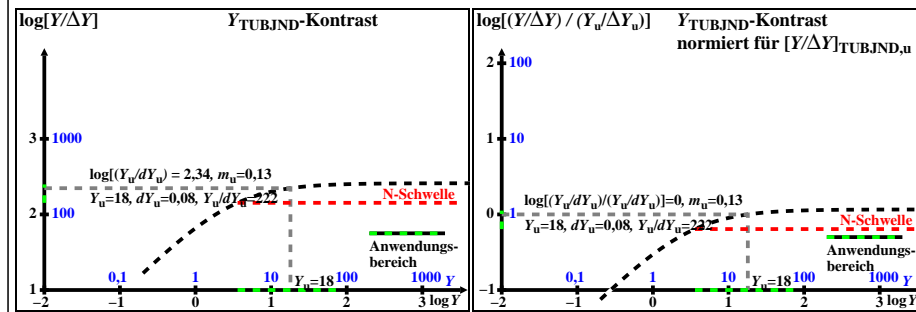

Technische Information: <http://farbe.li.tu-berlin.de> oder <http://color.li.tu-berlin.de>
 Siehe ähnliche Dateien der ganzen Serie: <http://farbe.li.tu-berlin.de/egas.htm>

TUB-Registrierung: 20230701-ega6/ega6l0na.txt /.ps
 Anwendung für Beurteilung und Messung von Display- oder Druck-Ausgabe
 TUB-Material: Code=rh4ta