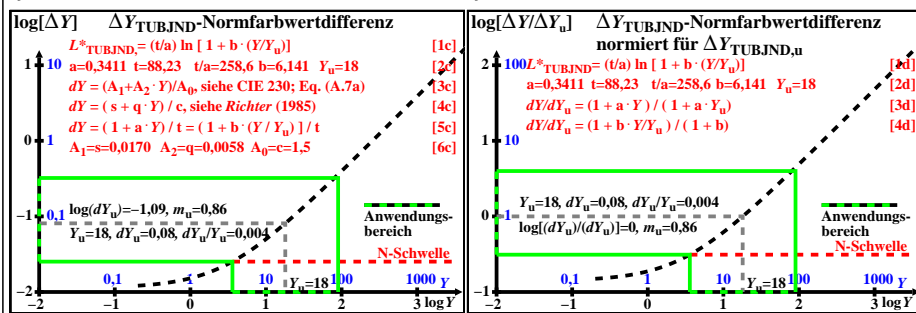

Technische Information: <http://farbe.li.tu-berlin.de> oder <http://color.li.tu-berlin.de>
 Siehe ähnliche Dateien der ganzen Serie: <http://farbe.li.tu-berlin.de/egas.htm>

TUB-Registrierung: 20230701-ega6/ega6l0na.txt /.ps
 Anwendung für Beurteilung und Messung von Display- oder Druck-Ausgabe
 TUB-Material: Code=rh4ta