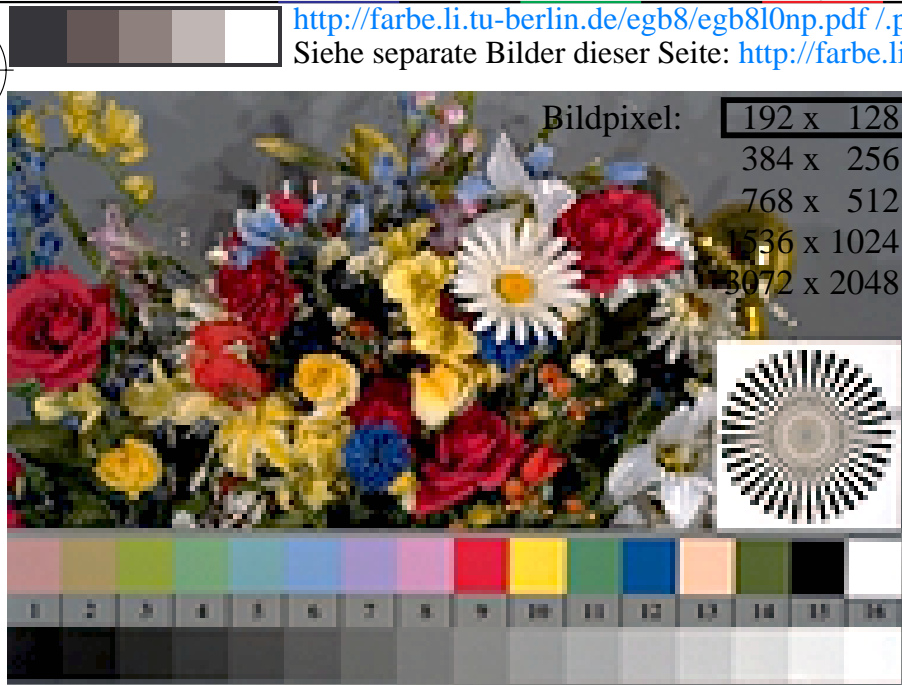

Siehe ähnliche Dateien der ganzen Serie: <http://farbe.li.tu-berlin.de/egbs.htm>
 Technische Information: <http://farbe.li.tu-berlin.de> oder <http://color.li.tu-berlin.de>

egb80-3n, Bild D1: Blumenmotiv, 14 CIE-Prüffarben und 16 Graustufen (nf); PS-Operatoren *settransfer*, *3 colorimage*

egb81-3n, Bild D1: Blumenmotiv, 14 CIE-Prüffarben und 16 Graustufen (nf); PS-Operatoren *settransfer*, *3 colorimage*

egb80-7n, Bild D1: Blumenmotiv, 14 CIE-Prüffarben und 16 Graustufen (nf); PS-Operatoren *settransfer*, *3 colorimage*

egb81-7n, Bild D1: Blumenmotiv, 14 CIE-Prüffarben und 16 Graustufen (nf); PS-Operatoren *settransfer*, *3 colorimage*

TUB-Registrierung: 20230801-egb8/egb810np.pdf / .ps
 Anwendung für Beurteilung und Messung von Display- oder Druck-Ausgabe
 TUB-Material: Code=rh4ta