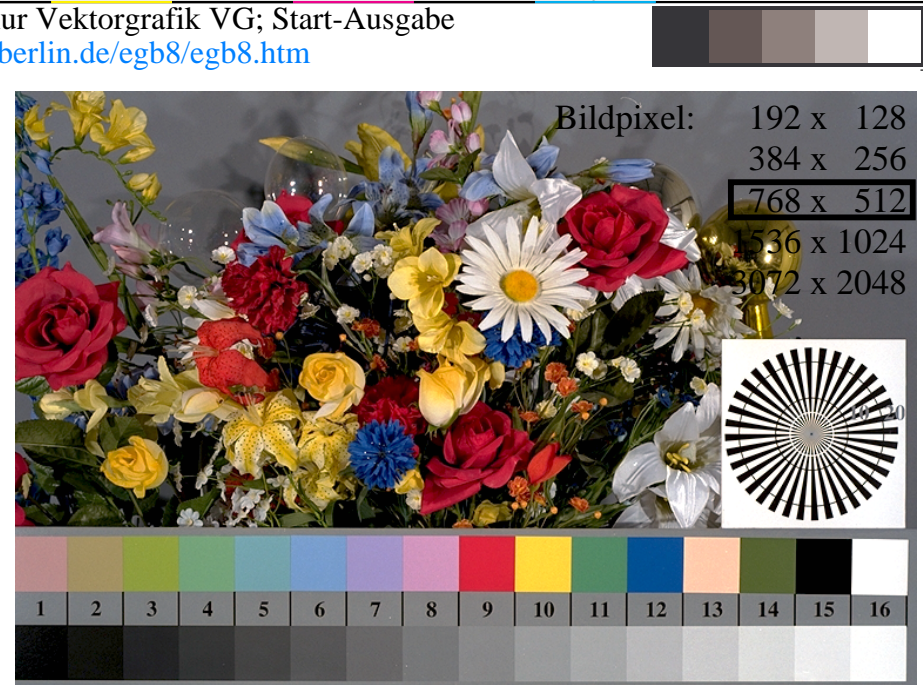

Siehe ähnliche Dateien der ganzen Serie: <http://farbe.li.tu-berlin.de/egbs.htm>
 Technische Information: <http://farbe.li.tu-berlin.de> oder <http://color.li.tu-berlin.de>

egb80-3n, Bild D1: Blumenmotiv, 14 CIE-Prüffarben und 16 Graustufen (nf); PS-Operatoren *settransfer*, *3 colorimage*

egb81-3n, Bild D1: Blumenmotiv, 14 CIE-Prüffarben und 16 Graustufen (nf); PS-Operatoren *settransfer*, *3 colorimage*

egb80-7n, Bild D1: Blumenmotiv, 14 CIE-Prüffarben und 16 Graustufen (nf); PS-Operatoren *settransfer*, *3 colorimage*

egb81-7n, Bild D1: Blumenmotiv, 14 CIE-Prüffarben und 16 Graustufen (nf); PS-Operatoren *settransfer*, *3 colorimage*

TUB-Registrierung: 20230801-egb8/egb810np.pdf / .ps
 Anwendung für Beurteilung und Messung von Display- oder Druck-Ausgabe
 TUB-Material: Code=rh4ta