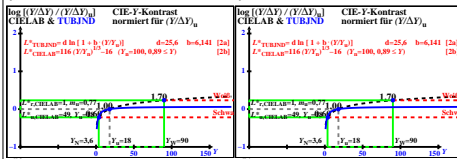

Technische Information: <http://farbe.li.tu-berlin.de/eges.htm>  
 oder <http://color.li.tu-berlin.de>

TUB-Registrierung: 20231001-eg9/eg9l0n1.txt /ps  
 Anwendung für Beurteilung und Messung von Display- oder Druck-Ausgabe  
 TUB-Material: Code=mathta