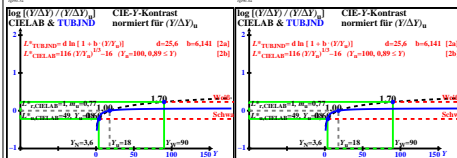

Technische Information: <http://farbe.li.tu-berlin.de/eges.htm>  
 oder <http://color.li.tu-berlin.de>

TUB-Registrierung: 20231001-eg9/eg9l0n1.txt /ps  
 Anwendung für Beurteilung und Messung von Display- oder Druck-Ausgabe  
 TUB-Material: Code=mathta