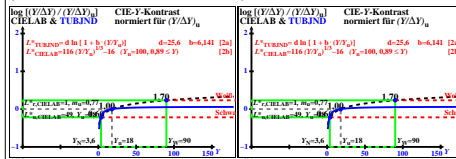

Technische Information: <http://farbe.li.tu-berlin.de/eges.htm>  
 oder <http://color.li.tu-berlin.de>

TUB-Registrierung: 20231001-eg9/eg9l0n1.txt /ps  
 Anwendung für Beurteilung und Messung von Display- oder Druck-Ausgabe  
 TUB-Material: Code=mathta