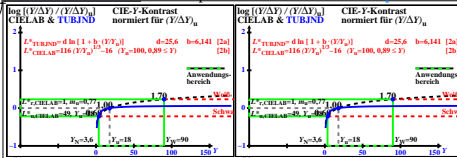

Technische Information: <http://farbe.li.tu-berlin.de/eges.htm>  
 oder <http://color.li.tu-berlin.de>

TUB-Registrierung: 20231001-eg9/eg9l0n1.txt /ps  
 Anwendung für Beurteilung und Messung von Display- oder Druck-Ausgabe  
 TUB-Material: Code=mathta