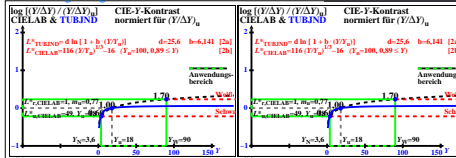

Technische Information: <http://farbe.li.tu-berlin.de/eges.htm>  
 oder <http://color.li.tu-berlin.de>

TUB-Registrierung: 20231001-eg9/eg9l0n1.txt /ps  
 Anwendung für Beurteilung und Messung von Display- oder Druck-Ausgabe  
 TUB-Material: Code=mathta