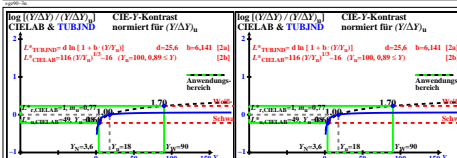

Technische Information: <http://farbe.li.tu-berlin.de/eges.htm>  
 oder <http://color.li.tu-berlin.de>

TUB-Registrierung: 20231001-eg9/eg9l0n1.txt /ps  
 Anwendung für Beurteilung und Messung von Display- oder Druck-Ausgabe  
 TUB-Material: Code=mathta