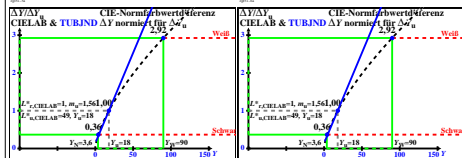

Siehe ähnliche Dateien der ganzen Serie: <http://farbe.li.tu-berlin.de/egf5.htm>
 Technische Information: <http://farbe.li.tu-berlin.de/> oder <http://color.li.tu-berlin.de>

TUB-Registrierung: 20231001-egf5/egf510n1.txt / ps
 Anwendung für Beurteilung und Messung von Display- oder Druck-Ausgabe
 TUB-Material: Code=mathta