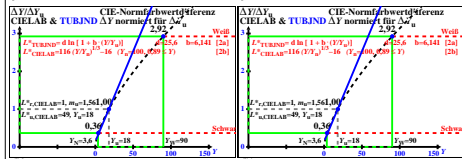

Siehe ähnliche Dateien der ganzen Serie: <http://farbe.li.tu-berlin.de/egf5.htm>
 Technische Information: <http://farbe.li.tu-berlin.de/> oder <http://color.li.tu-berlin.de>

TUB-Registrierung: 20231001-egf5/egf510n1.txt / ps
 Anwendung für Beurteilung und Messung von Display- oder Druck-Ausgabe
 TUB-Material: Code=mathta