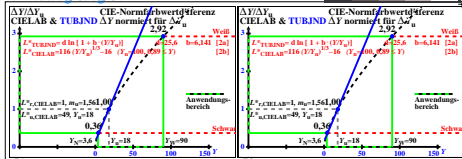

Siehe ähnliche Dateien der ganzen Serie: <http://farbe.li.tu-berlin.de/egf5.htm>
 Technische Information: <http://farbe.li.tu-berlin.de/> oder <http://color.li.tu-berlin.de>

TUB-Registrierung: 20231001-egf5/egf510n1.txt / ps
 Anwendung für Beurteilung und Messung von Display- oder Druck-Ausgabe
 TUB-Material: Code=mathta