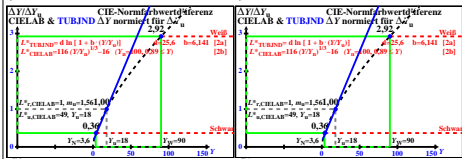

Siehe ähnliche Dateien der ganzen Serie: <http://farbe.li.tu-berlin.de/egf5.htm>
 Technische Information: <http://farbe.li.tu-berlin.de/> oder <http://color.li.tu-berlin.de>

TUB-Registrierung: 20231001-egf5/egf510n1.txt / ps
 Anwendung für Beurteilung und Messung von Display- oder Druck-Ausgabe
 TUB-Material: Code=mathta