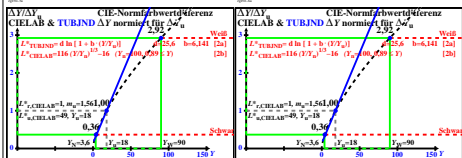

Siehe ähnliche Dateien der ganzen Serie: <http://farbe.li.tu-berlin.de/egf5.htm>
 Technische Information: <http://farbe.li.tu-berlin.de/> oder <http://color.li.tu-berlin.de>

TUB-Registrierung: 20231001-egf5/egf510n1.txt / ps
 Anwendung für Beurteilung und Messung von Display- oder Druck-Ausgabe
 TUB-Material: Code=mathta