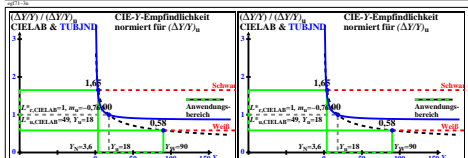

Siehe ähnliche Dateien der ganzen Serie: <http://farbe.li.tu-berlin.de/egf5.htm>
 Technische Information: <http://farbe.li.tu-berlin.de/> oder <http://color.li.tu-berlin.de>

TUB-Registrierung: 20231001-egf7/egf710n1.txt / ps
 Anwendung für Beurteilung und Messung von Display- oder Druck-Ausgabe
 TUB-Material: Code=mathta