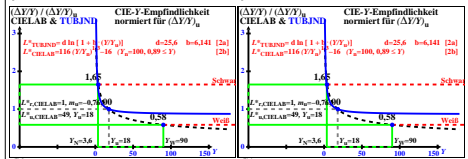

Siehe ähnliche Dateien der ganzen Serie: <http://farbe.li.tu-berlin.de/egf5.htm>
 Technische Information: <http://farbe.li.tu-berlin.de/> oder <http://color.li.tu-berlin.de>

TUB-Registrierung: 20231001-egf7/egf710n1.txt / ps
 Anwendung für Beurteilung und Messung von Display- oder Druck-Ausgabe
 TUB-Material: Code=mathta