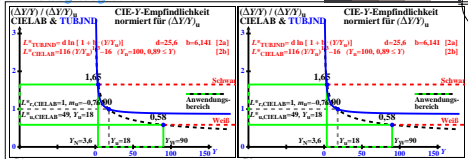

Siehe ähnliche Dateien der ganzen Serie: <http://farbe.li.tu-berlin.de/egf5.htm>
 Technische Information: <http://farbe.li.tu-berlin.de/> oder <http://color.li.tu-berlin.de>

TUB-Registrierung: 20231001-egf7/egf710n1.txt / ps
 Anwendung für Beurteilung und Messung von Display- oder Druck-Ausgabe
 TUB-Material: Code=mathta