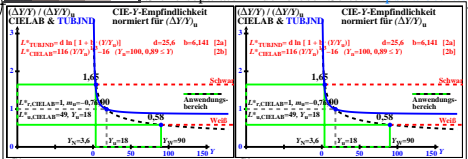

Siehe ähnliche Dateien der ganzen Serie: <http://farbe.li.tu-berlin.de/egf5.htm>
 Technische Information: <http://farbe.li.tu-berlin.de/> oder <http://color.li.tu-berlin.de>

TUB-Registrierung: 20231001-egf7/egf710n1.txt / ps
 Anwendung für Beurteilung und Messung von Display- oder Druck-Ausgabe
 TUB-Material: Code=mathta