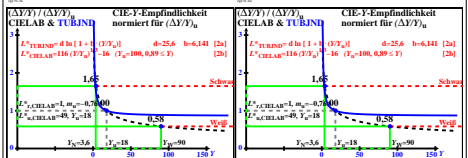

Siehe ähnliche Dateien der ganzen Serie: <http://farbe.li.tu-berlin.de/egf5.htm>
 Technische Information: <http://farbe.li.tu-berlin.de/> oder <http://color.li.tu-berlin.de>

TUB-Registrierung: 20231001-egf7/egf710n1.txt / ps
 Anwendung für Beurteilung und Messung von Display- oder Druck-Ausgabe
 TUB-Material: Code=mathta