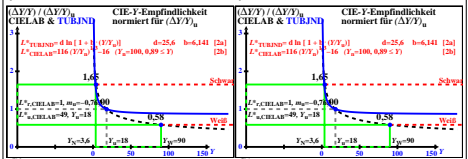

Siehe ähnliche Dateien der ganzen Serie: <http://farbe.li.tu-berlin.de/egf5.htm>
 Technische Information: <http://farbe.li.tu-berlin.de/> oder <http://color.li.tu-berlin.de>

TUB-Registrierung: 20231001-egf7/egf710n1.txt / ps
 Anwendung für Beurteilung und Messung von Display- oder Druck-Ausgabe
 TUB-Material: Code=mathta