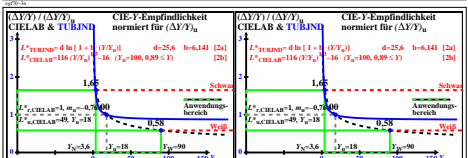

Siehe ähnliche Dateien der ganzen Serie: <http://farbe.li.tu-berlin.de/egf5.htm>
 Technische Information: <http://farbe.li.tu-berlin.de/> oder <http://color.li.tu-berlin.de>

TUB-Registrierung: 20231001-egf7/egf710n1.txt / ps
 Anwendung für Beurteilung und Messung von Display- oder Druck-Ausgabe
 TUB-Material: Code=mathta