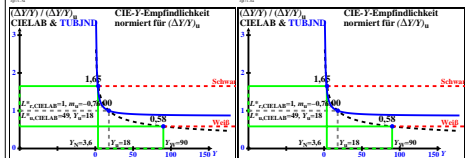

Siehe ähnliche Dateien der ganzen Serie: <http://farbe.li.tu-berlin.de/egf5.htm>
 Technische Information: <http://farbe.li.tu-berlin.de/> oder <http://color.li.tu-berlin.de>

TUB-Registrierung: 20231001-egf7/egf710n1.txt / ps
 Anwendung für Beurteilung und Messung von Display- oder Druck-Ausgabe
 TUB-Material: Code=mathta