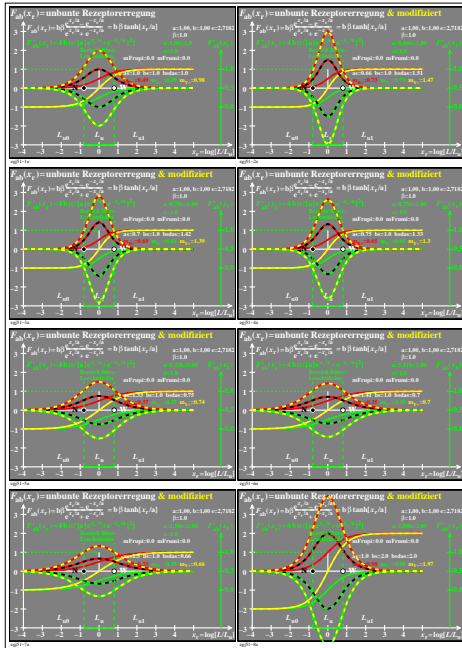

Siehe ähnliche Dateien der ganzen Serie: <http://farbe.li.tu-berlin.de/egj5.htm>
 Technische Information: <http://farbe.li.tu-berlin.de> oder <http://color.li.tu-berlin.de>

TUB-Registrierung: 2023/01-egj5/egj50n1.txt /ps
 Anwendung für Beurteilung und Messung von Display- oder Druck-Ausgabe

TUB-Material: Code=mat4a