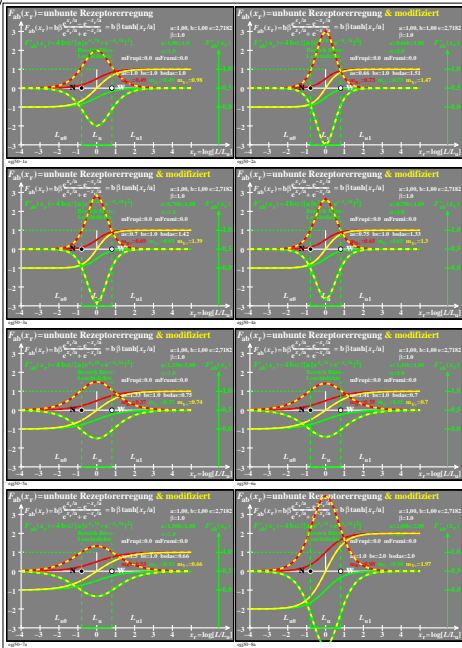

Siehe ähnliche Dateien der ganzen Serie: <http://farbe.li.tu-berlin.de/egj5.htm>
 Technische Information: <http://farbe.li.tu-berlin.de> oder <http://color.li.tu-berlin.de>

TUB-Registrierung: 2023/01-egj5/egj50n1.txt /ps
 Anwendung für Beurteilung und Messung von Display- oder Druck-Ausgabe

TUB-Material: Code=mat4a